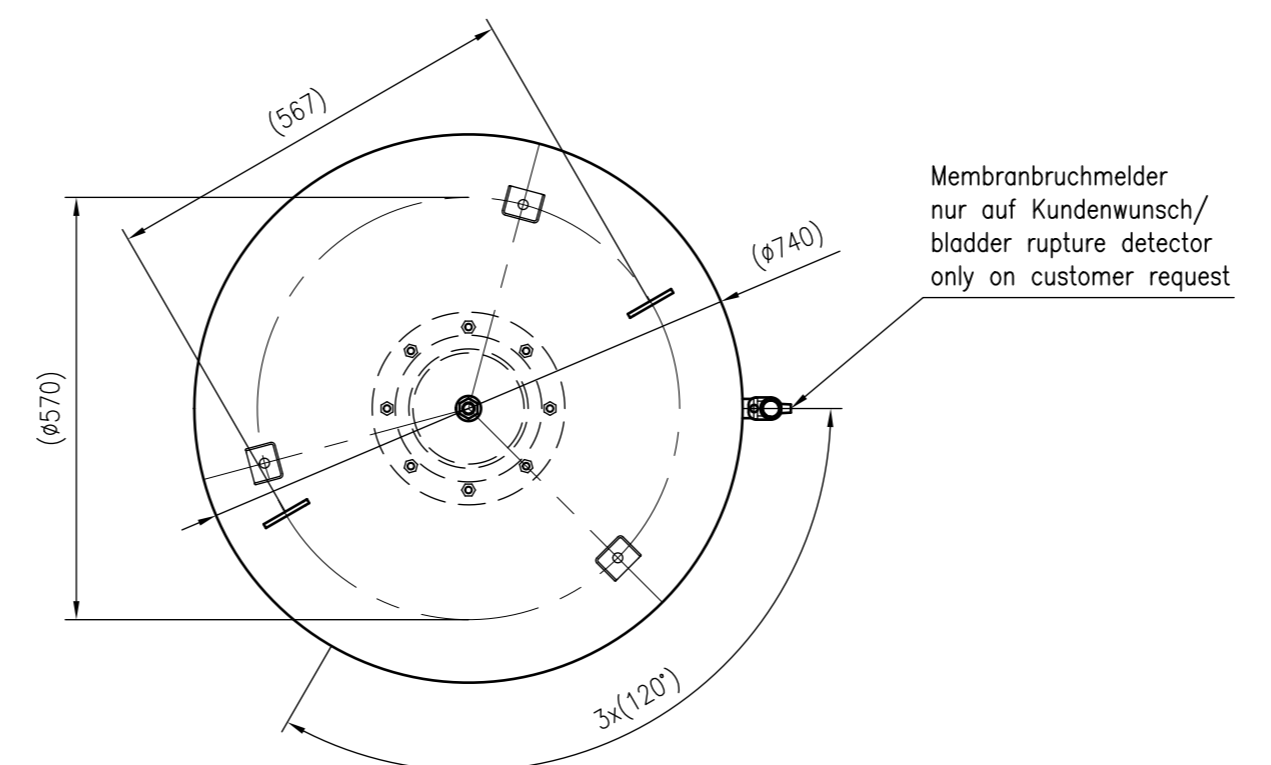

Side view

Front view

Isometric view

Top view

Unterliegt nicht dem Änderungsdienst/ Not subject to change management		Maßstab/ Scale: 1:10	Format/ Size: A1
Revision 16.06.2016	Reflex G1000(740mm) 6bar – 8546605		