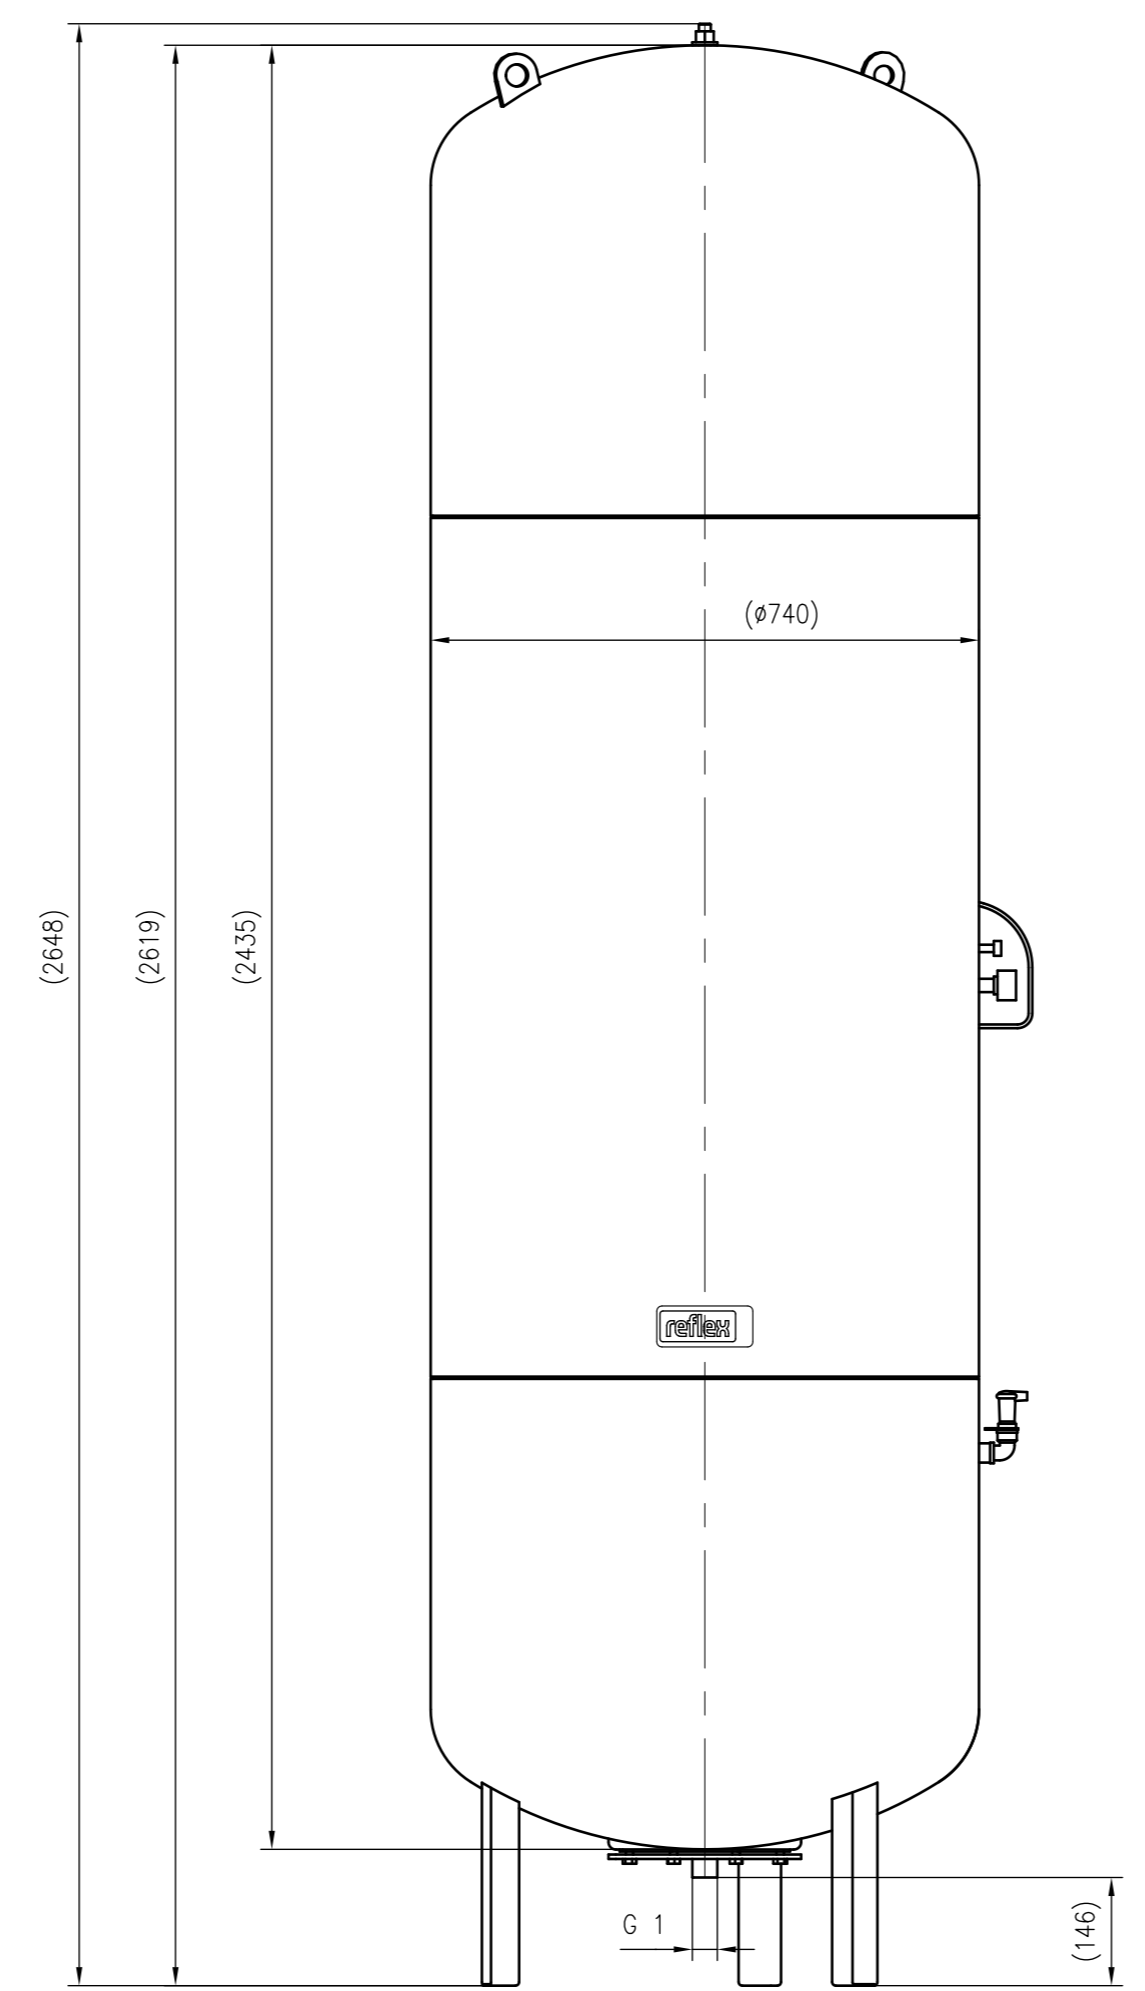

Side view

Front view

Isometric view

Top view

Unterliegt nicht dem Änderungsdienst/ Not subject to change management		Maßstab/ Scale: 1:10	Format/ Size: A1
Revision 16.06.2016	Reflex G1000(740mm) 6bar – 8546605		