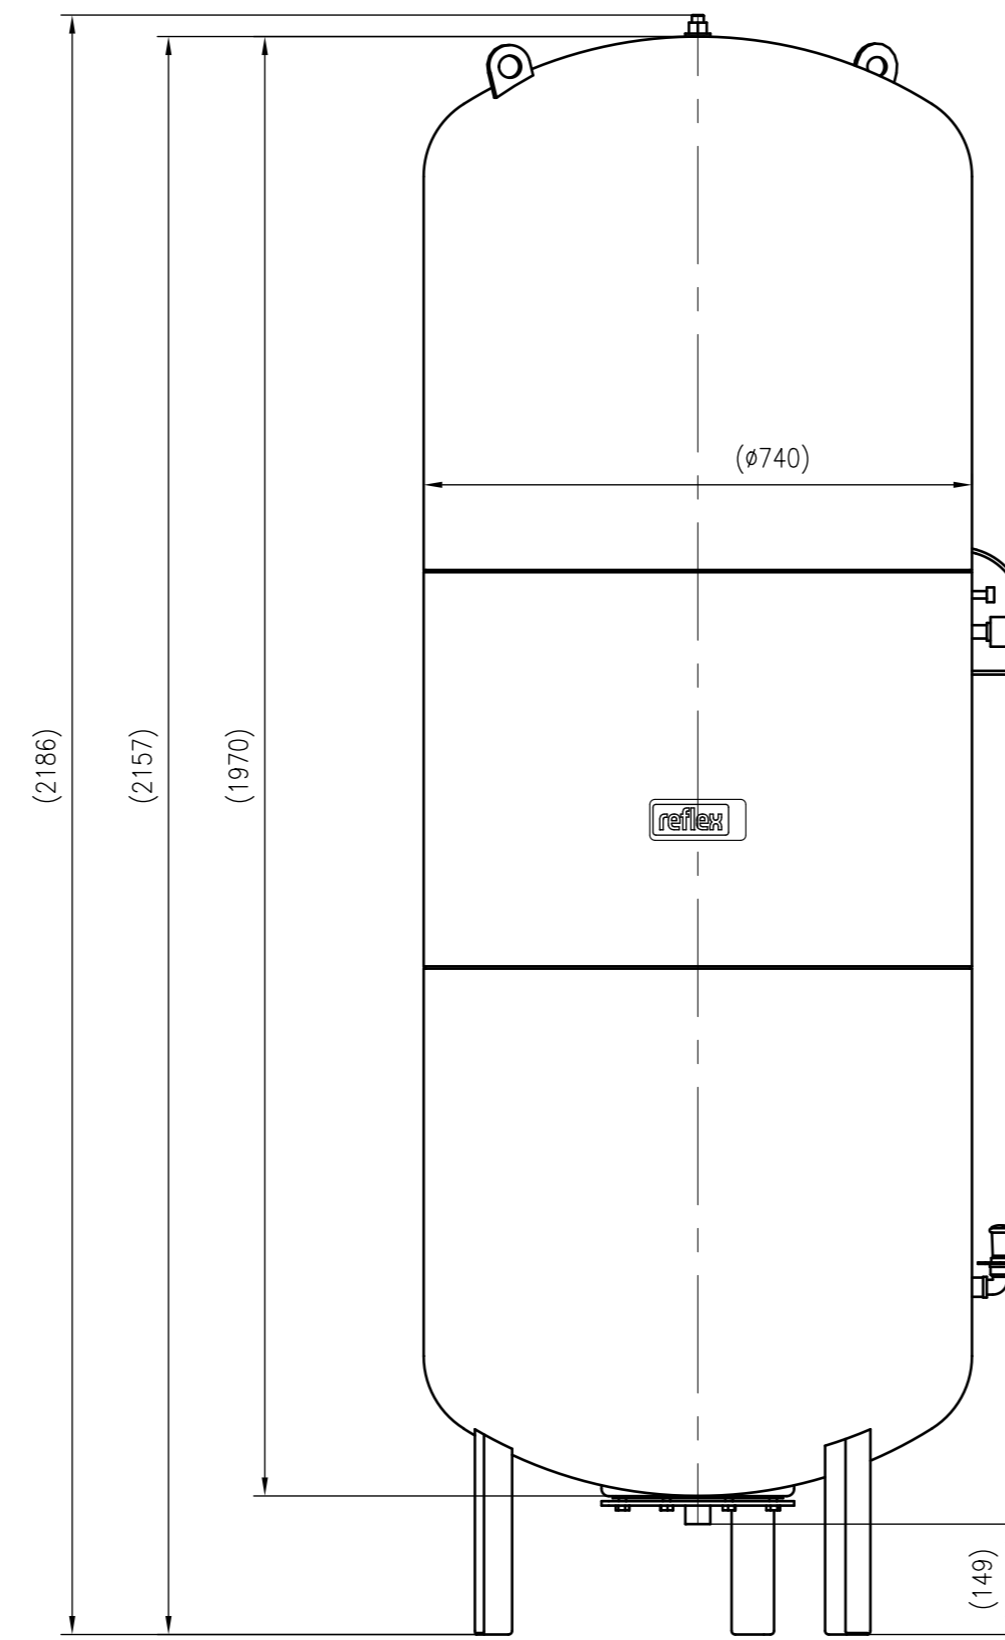

Side view

Front view

Isometric view

Top view

Unterliegt nicht dem Änderungsdienst/ Not subject to change management		Maßstab/ Scale: 1:10	Format/ Size: A1
Revision 18.04.2016	Reflex G800 6bar – 8523610		