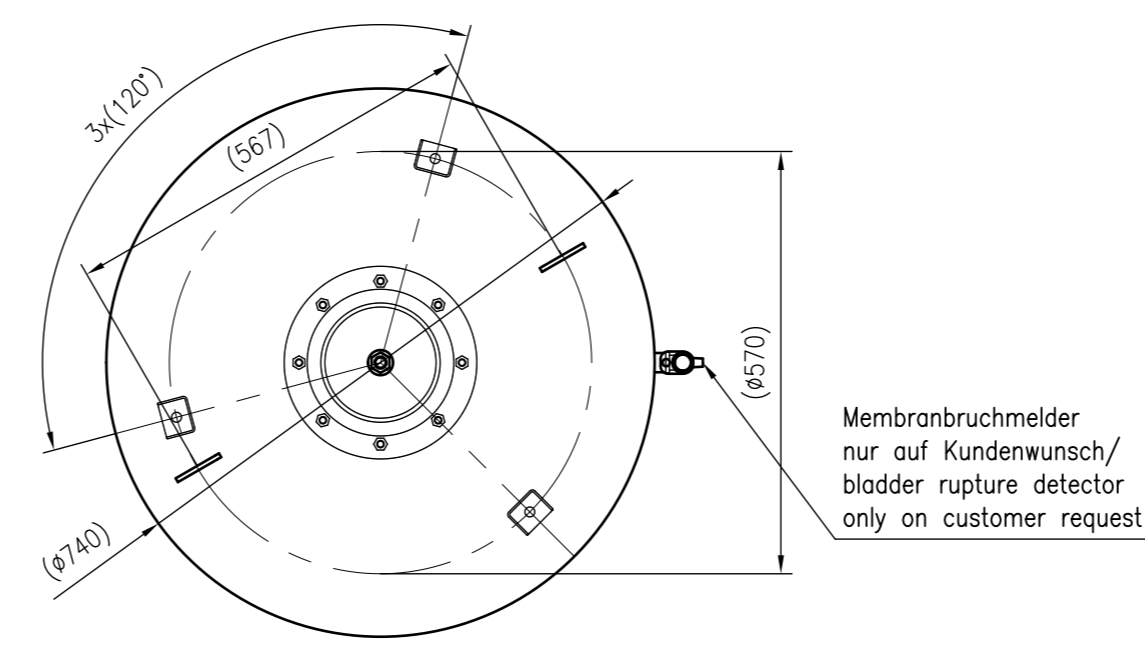

Side view

Front view

Isometric view

Top view

Unterliegt nicht dem Änderungsdienst/ Not subject to change management		Maßstab/ Scale: 1:10	Format/ Size: A1
Revision 18.04.2016	Reflex G800 6bar – 8523610		