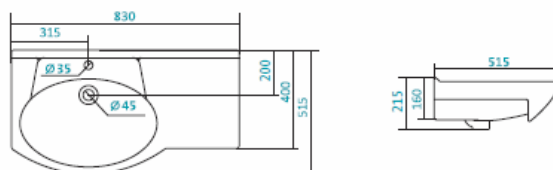

КЕРАМИЧЕСКИЕ УМЫВАЛЬНИКИ

Наименование УМЫВАЛЬНИК «БАЛТИКА-80»

Артикул	Габариты, мм	Вес, кг
1.WH50.1.524	800*470*200	20

Наименование УМЫВАЛЬНИК «КАННЫ-50»

Артикул	Габариты, мм	Вес, кг
1.WH11.0.243	500*450*200	12,4

Наименование УМЫВАЛЬНИК «КОРАЛЛ-83» ПРАВОЕ КРЫЛО

Артикул	Габариты, мм	Вес, кг
1.WH11.0.228	830*515*215	17,7