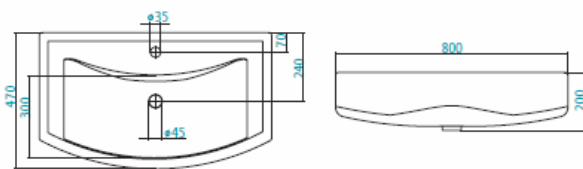

КЕРАМИЧЕСКИЕ УМЫВАЛЬНИКИ

Наименование УМЫВАЛЬНИК «БАЛТИКА-80»

Артикул	Габариты, мм	Вес, кг
1.WH50.1.524	800*470*200	20

Наименование УМЫВАЛЬНИК «КАННЫ-50»

Артикул	Габариты, мм	Вес, кг
1.WH11.0.243	500*450*200	12,4

Наименование УМЫВАЛЬНИК «КОРАЛЛ-83» ПРАВОЕ КРЫЛО

Артикул	Габариты, мм	Вес, кг
1.WH11.0.228	830*515*215	17,7