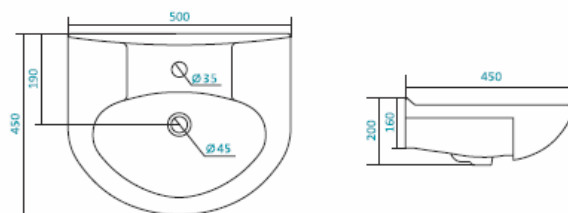

КЕРАМИЧЕСКИЕ УМЫВАЛЬНИКИ

Наименование УМЫВАЛЬНИК «БАЛТИКА-80»

Артикул	Габариты, мм	Вес, кг
1.WH50.1.524	800*470*200	20

Наименование УМЫВАЛЬНИК «КАННЫ-50»

Артикул	Габариты, мм	Вес, кг
1.WH11.0.243	500*450*200	12,4

Наименование УМЫВАЛЬНИК «КОРАЛЛ-83» ПРАВОЕ КРЫЛО

Артикул	Габариты, мм	Вес, кг
1.WH11.0.228	830*515*215	17,7