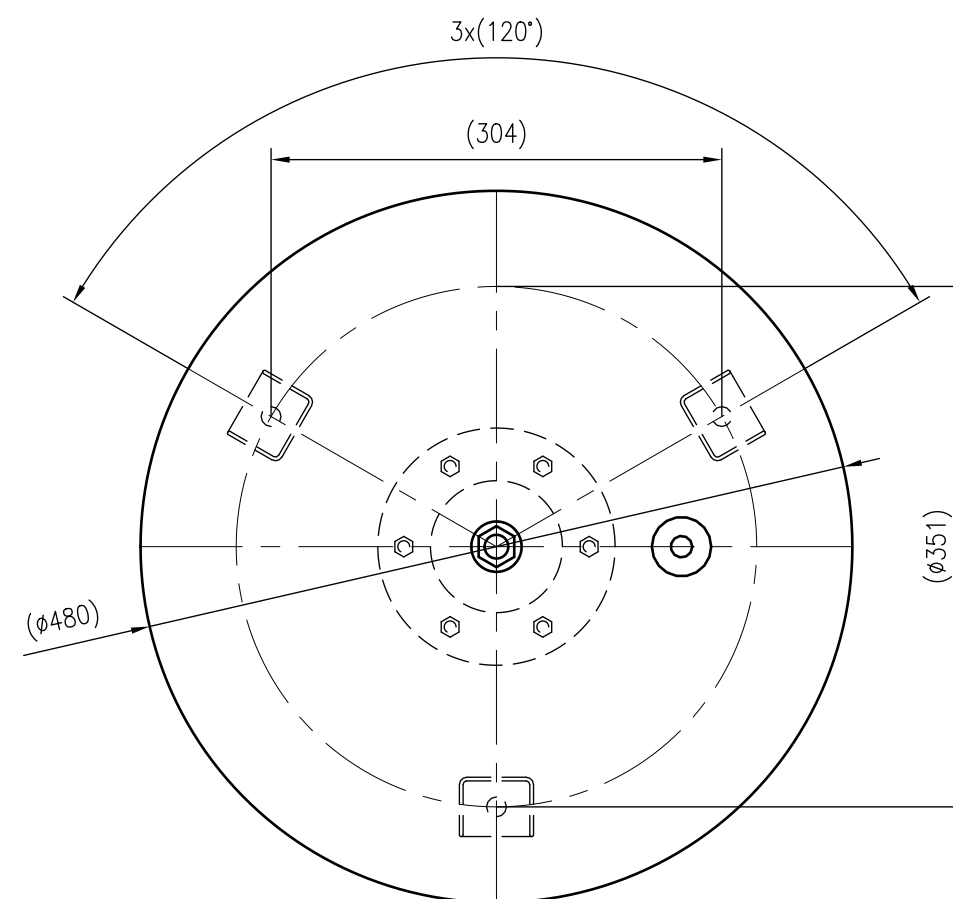

Side view

Front view

Isometric view

Top view

Unterliegt nicht dem Änderungsdienst/ Not subject to change management		Maßstab/ Scale: 1:5	Format/ Size: A2
Revision 04.05.2016	Refix DE 100 10bar – 7306600		