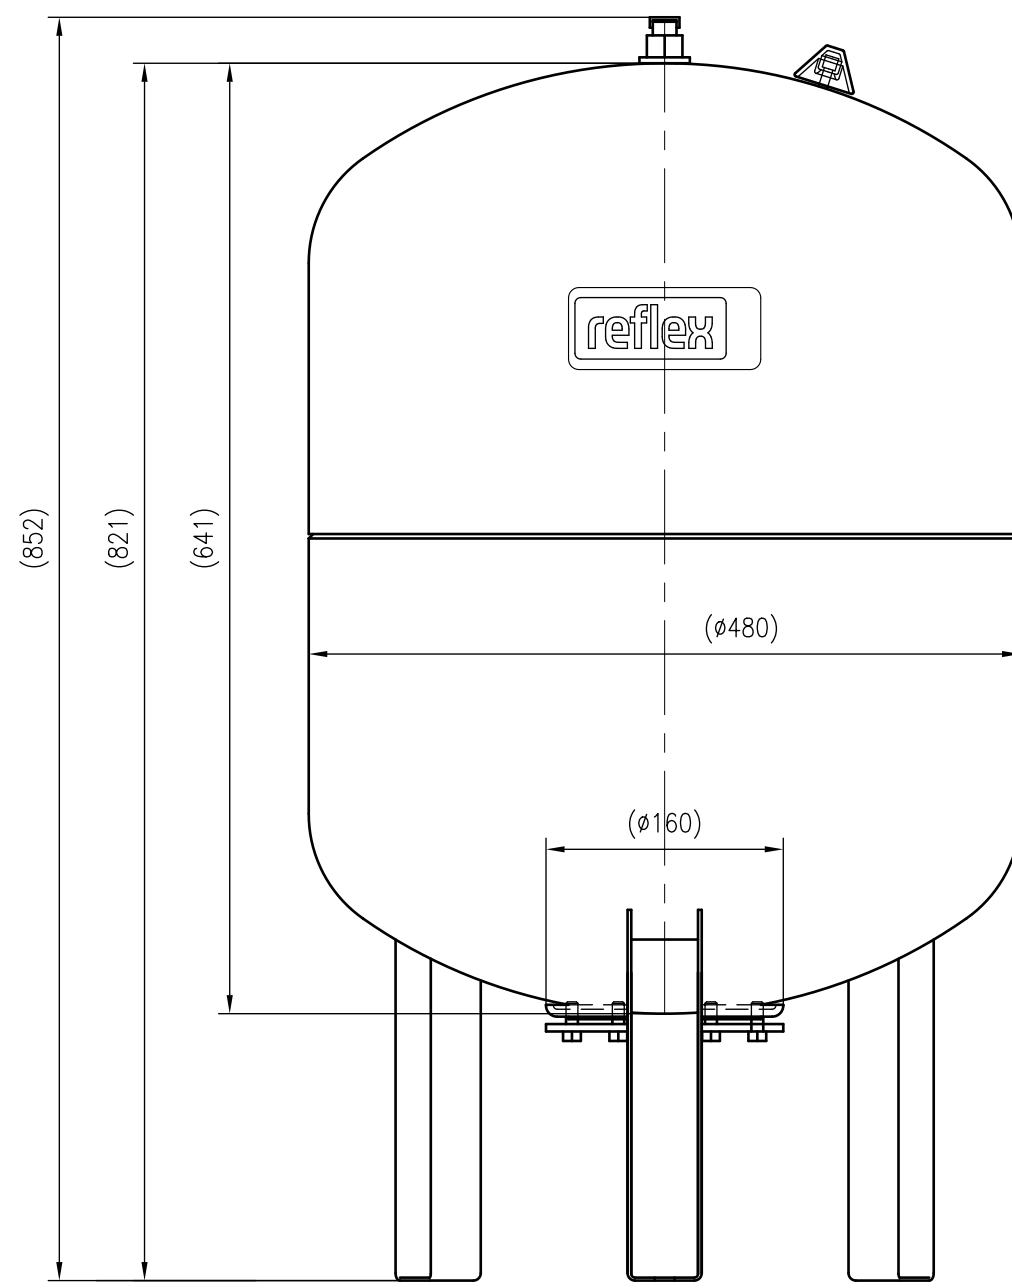

Side view

Front view

Isometric view

Top view

Unterliegt nicht dem Änderungsdienst/ Not subject to change management		Maßstab/ Scale: 1:5	Format/ Size: A2
Revision 04.05.2016	Refix DE 100 10bar – 7306600		