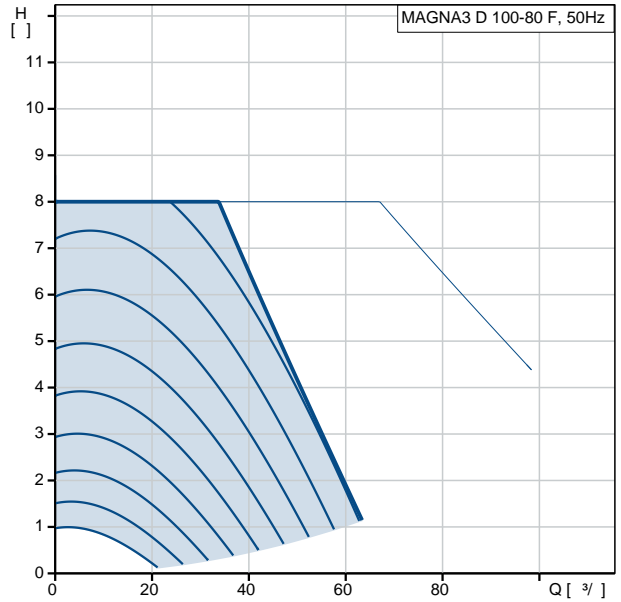

MAGNA3 D 100-80 F
		97924508
EAN	:	5710626495863
		5.532,00 UER
		32.3 $\frac{m^3}{h}$
		7.4
TF	:	80
		110
		CE,VDE,EAC,CN
		ROHS,WEEE
		D
		EN-GJL-250
		ASTM A48-250B
		PES 30%GF
		0 .. 40 °C
		6
		DIN
		DN 100
		PN6
		450
		-10 .. 110 °C
		60 °C
		983.2 $\frac{m^3}{h}$
	-P1:	32 .. 1133
	:	50 Hz
	:	1 x 230
	:	0.33 .. 5.08 A
	(IEC 34-5):	X4D
	(IEC 85):	F
	(EEI):	0.17
	:	62.9
	:	72.7
	:	0.208 $\frac{m^3}{h}$
Swedish RSK No.:		5732556
Norwegian NRF no.:		9042804