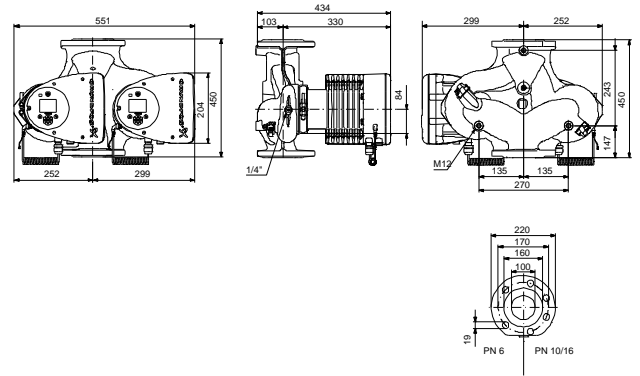

MAGNA3 D 100-80 F
		97924508
EAN	:	5710626495863
		5.532,00 UER
		32.3 $\frac{m^3}{h}$
		7.4
TF	:	80
		110
		CE,VDE,EAC,CN
		ROHS,WEEE
		D
		EN-GJL-250
		ASTM A48-250B
		PES 30%GF
		0 .. 40 °C
		6
		DIN
		DN 100
		PN6
		450
		-10 .. 110 °C
		60 °C
		983.2 $\frac{m^3}{h}$
	-P1:	32 .. 1133
	:	50 Hz
	:	1 x 230
	:	0.33 .. 5.08 A
	(IEC 34-5):	X4D
	(IEC 85):	F
	(EEI):	0.17
	:	62.9
	:	72.7
	:	0.208 $\frac{m^3}{h}$
Swedish RSK No.:		5732556
Norwegian NRF no.:		9042804