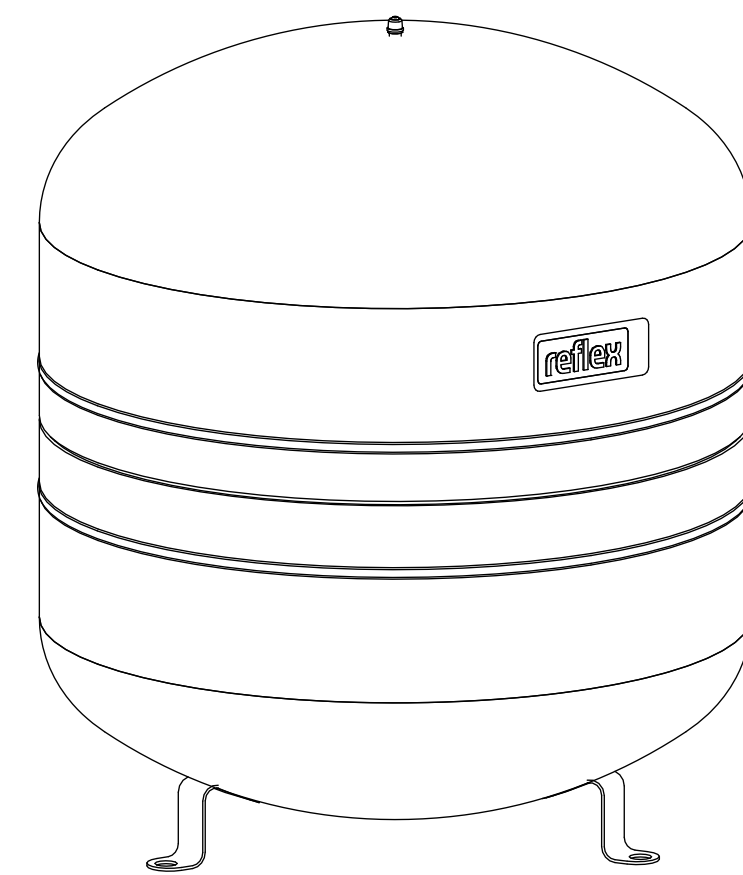

Side view

Front view

Isometric view

Top view

Unterliegt nicht dem Änderungsdienst/ Not subject to change management		Maßstab/ Scale: 1:5	Format/ Size: A2
Revision 18.04.2017	Reflex NG80 6bar gray – 8001211		