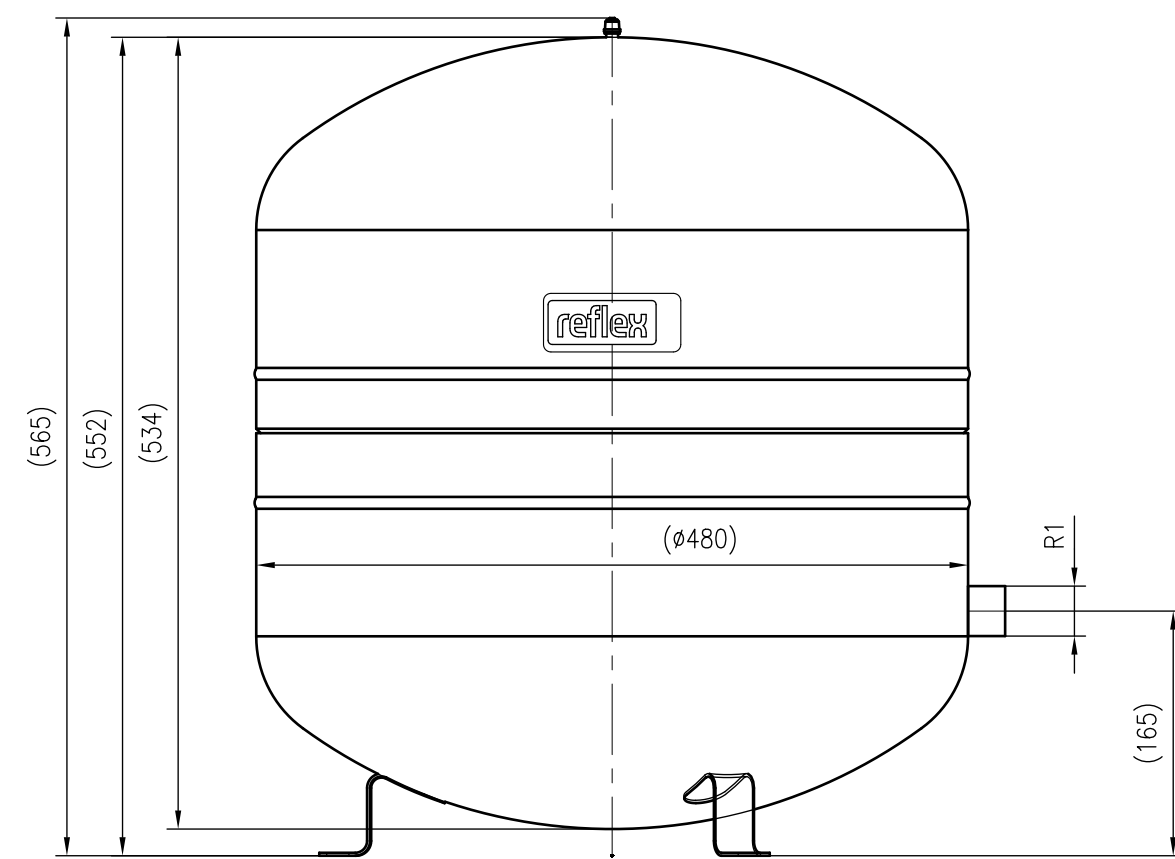

Side view

Front view

Isometric view

Top view

Unterliegt nicht dem Änderungsdienst/ Not subject to change management		Maßstab/ Scale: 1:5	Format/ Size: A2
Revision 18.04.2017	Reflex NG80 6bar gray – 8001211		