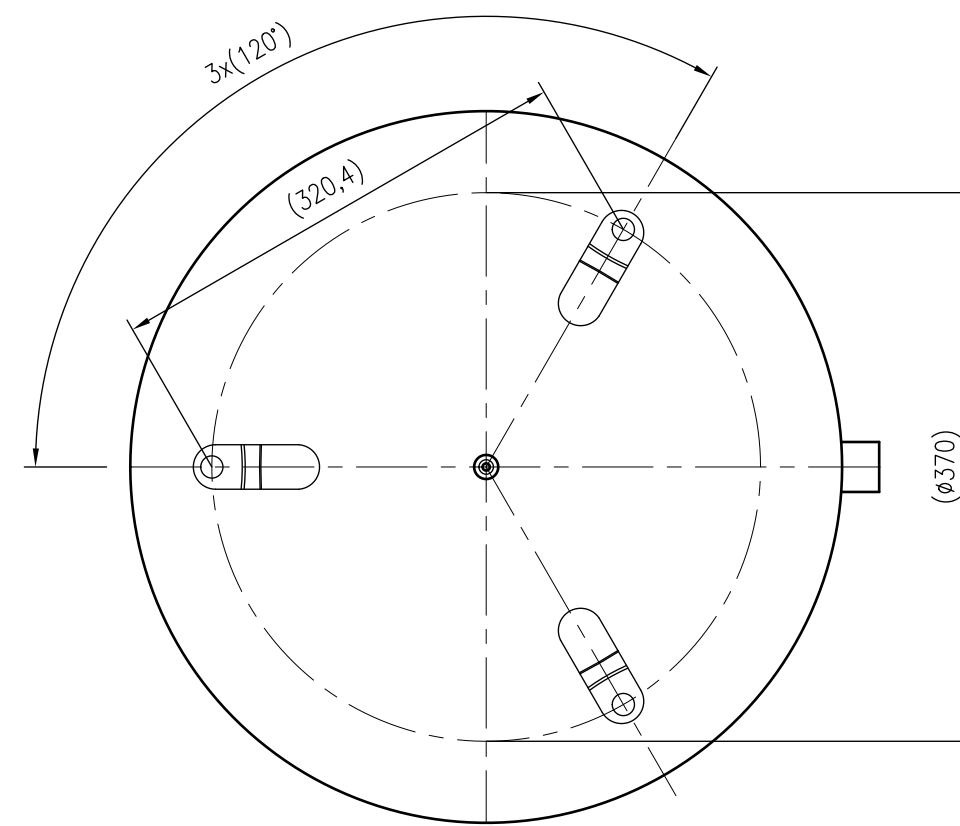

Side view

Front view

Isometric view

Top view

Unterliegt nicht dem Änderungsdienst/ Not subject to change management		Maßstab/ Scale: 1:5	Format/ Size: A2
Revision 18.04.2017	Reflex NG80 6bar gray – 8001211		