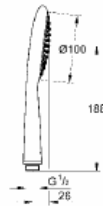

27 376 000

хром

58,17

Rainshower® Solo 100

Ручной душ, 1 вид струи

Rain

Угловой переходник для комбинации ручных

душей с душевыми гарнитурами

GROHE EcoJoy® ограничитель расхода воды 9,5 л/мин

GROHE DreamSpray® превосходный поток воды

GROHE CoolTouch®

GROHE StarLight® хромированная поверхность

с системой **SpeedClean** против известковых отложений

Внутренний охлаждающий канал для продолжительного срока службы

может использоваться с проточным водонагревателем