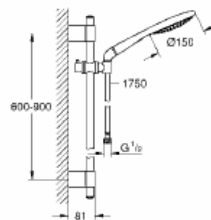

27 273 001

хром

191,22

Rainshower® Solo 150

Душевая гарнитура, 2 вида струй

включает в себя:

Ручной душ Solo (27 272 000)

душевая штанга, 900 мм (28 819 000)

GROHE QuickFix® Plus

с металлическими настенными креплениями

душевой шланг 1750 мм (28 388 000)

Twistfree против перекручивания шланга

Угловой переходник для комбинации ручных

душей с душевыми гарнитурами

GROHE DreamSpray® превосходный поток воды

GROHE StarLight® хромированная поверхность

с системой **SpeedClean** против известковых отложений

Внутренний охлаждающий канал для продолжительного срока службы

может использоваться с проточным водонагревателем