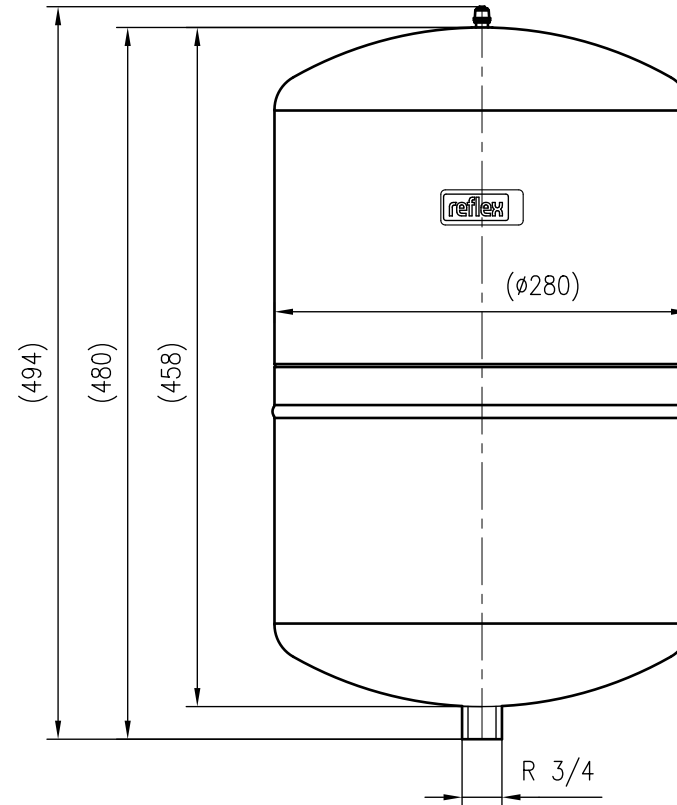

Side view

Front view

Isometric view

Top view

Unterliegt nicht dem Änderungsdienst/
Not subject to change management

Maßstab/
Scale: 1:5

Format/
Size: A3

Revision
29.02.2016

Reflex NG25 6bar gray – 8260100

A3