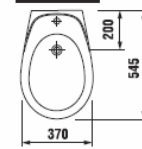

Заказать отдельно:

3.7473.0.004.000.1	сифон для раковины CUBITO, 5/4" - 32 мм, хром, медь
3.7242.0.004.010.1	запорный вентиль CUBITO, 3/8" - 1/2" мм, хром, 2 шт.

Асимметричная раковина 75 см

Номер артикула*	Описание	ууу: 104	109
8.1242.1.xxx.yyy.1	асимметричная раковина, 75 см, левая	x	x
8.1242.2.xxx.yyy.1	асимметричная раковина, 75 см, правая	x	x

Раковины с полупьедесталом

Номер артикула*	Описание	ууу: 104	109
8.1042.2.xxx.yyy.1	раковина 55 см	x	x
8.1042.3.xxx.yyy.1	раковина 60 см	x	x
8.1042.4.xxx.yyy.1	раковина 65 см	x	x
8.1042.6.xxx.yyy.1	раковина 85 см	x	x
8.1995.1.xxx.000.1	полупьедестал с установочным комплектом (арт. №: 8.9001.5.000.000.1)		

	L	H	I	J	K	M
55 см	550	420	65	115	180	405
60 см	600	450	75	125	200	430
65 см	650	485	75	125	200	470
85 см	850	470	75	125	200	470

Специальное водоотталкивающее покрытие защищает керамическую поверхность и облегчает уход за ней.

Раковина

Номер артикула*	Описание	ууу: 104
8.1436.1.000.ууу.1	раковина 53 см	x
8.1436.4.000.ууу.1	раковина 65 см	x
Заказать отдельно:		
8.9034.9.000.000.1	установочный комплект для раковины	

Биде

Номер артикула*	Описание
8.3227.1.xxx.000.1	биде
Заказать отдельно:	
8.9299.9.000.000.1	установочный комплект для биде