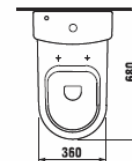

Для коллекции CUBITO мы рекомендуем унитаз-компакт МЮ.

Специальное водоотталкивающее покрытие защищает керамическую поверхность и облегчает уход за ней.