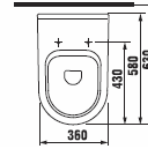

Для коллекции CUBITO мы рекомендуем данный напольный унитаз МЮ.