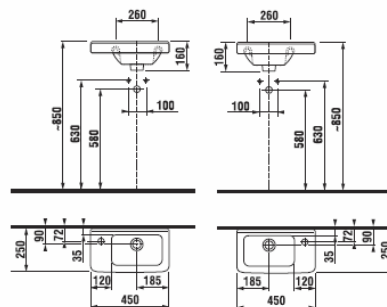

Для коллекции CUBITO мы рекомендуем унитаз-компакт МЮ.

Специальное водоотталкивающее покрытие защищает керамическую поверхность и облегчает уход за ней.

CUBITO

Асимметричная мини-раковина 45 см

Номер артикула*	Описание	ууу: 105	106	109
8.1142.3.xxx.yyy.1	асимметричная мини-раковина, 45 см, с установочным комплектом, левая	x		x
8.1142.4.xxx.yyy.1	асимметричная мини-раковина, 45 см, с установочным комплектом, правая		x	x

Заказать отдельно:

3.7473.0.004.000.1	сифон для раковины CUBITO, 5/4" - 32 мм, хром, медь
3.7242.0.004.010.1	запорный вентиль CUBITO, 3/8" - 1/2" мм, хром, 2 шт.

Асимметричная раковина 75 см

Номер артикула*	Описание	ууу: 104	109
8.1242.1.xxx.yyy.1	асимметричная раковина, 75 см, левая	x	x
8.1242.2.xxx.yyy.1	асимметричная раковина, 75 см, правая	x	x