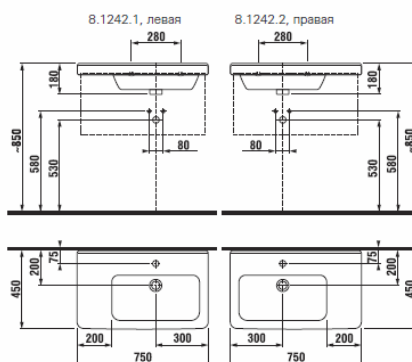

Заказать отдельно:

3.7473.0.004.000.1	сифон для раковины CUBITO, 5/4" - 32 мм, хром, медь
3.7242.0.004.010.1	запорный вентиль CUBITO, 3/8" - 1/2" мм, хром, 2 шт.

Асимметричная раковина 75 см

Номер артикула*	Описание	ууу: 104	109
8.1242.1.xxx.yyy.1	асимметричная раковина, 75 см, левая	x	x
8.1242.2.xxx.yyy.1	асимметричная раковина, 75 см, правая	x	x

Раковины с полупьедесталом

Номер артикула*	Описание	ууу: 104	109
8.1042.2.xxx.yyy.1	раковина 55 см	x	x
8.1042.3.xxx.yyy.1	раковина 60 см	x	x
8.1042.4.xxx.yyy.1	раковина 65 см	x	x
8.1042.6.xxx.yyy.1	раковина 85 см	x	x
8.1995.1.xxx.000.1	полупьедестал с установочным комплектом (арт. №: 8.9001.5.000.000.1)		