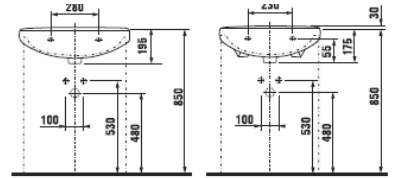

Раковины с полупьедесталом

Номер артикула*	Описание	ууу: 104	109
8.1042.2.xxx.yyy.1	раковина 55 см	x	x
8.1042.3.xxx.yyy.1	раковина 60 см	x	x
8.1042.4.xxx.yyy.1	раковина 65 см	x	x
8.1042.6.xxx.yyy.1	раковина 85 см	x	x
8.1995.1.xxx.000.1	полупьедестал с установочным комплектом (арт. №: 8.9001.5.000.000.1)		

	L	H	I	J	K	M
55 см	550	420	65	115	180	405
60 см	600	450	75	125	200	430
65 см	650	485	75	125	200	470
85 см	850	470	75	125	200	470

Специальное водоотталкивающее покрытие защищает керамическую поверхность и облегчает уход за ней.

Раковина

Номер артикула*	Описание	ууу: 104
8.1436.1.000.ууу.1	раковина 53 см	x
8.1436.4.000.ууу.1	раковина 65 см	x
Заказать отдельно:		
8.9034.9.000.000.1	установочный комплект для раковины	

Биде

Номер артикула*	Описание
8.3227.1.xxx.000.1	биде
Заказать отдельно:	
8.9299.9.000.000.1	установочный комплект для биде