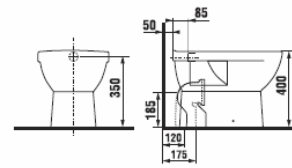

Для коллекции CUBITO мы рекомендуем данный напольный унитаз МЮ.