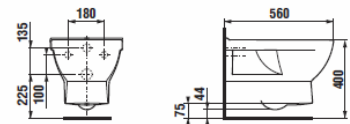

Унитаз

Номер артикула*	Описание	Выпуск	Включая установочный комплект
8.2571.6.xxx.000.1	напольный унитаз МЮ	х	х
Запчасти:			
8.9175.4.000.000.1	установочный комплект для унитаза		
Заказать отдельно:			
8.9271.1.xxx.000.1	дюропластовое сиденье для унитаза с крышкой МЮ, антибактериальная обработка, быстросъемные стальные петли		
8.9271.2.xxx.000.1	дюропластовое сиденье для унитаза с крышкой МЮ, антибактериальная обработка, замедляющий механизм SLOWCLOSE