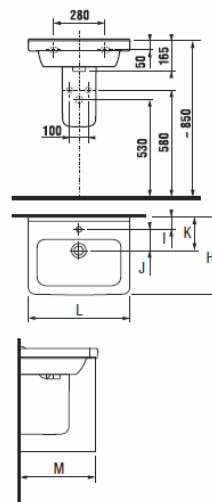

Специальное водоотталкивающее покрытие защищает керамическую поверхность и облегчает уход за ней.