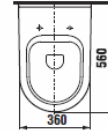

Унитаз

Номер артикула*	Описание	Выпуск	Включая установочный комплект
8.2571.6.xxx.000.1	напольный унитаз МЮ	х	х
Запчасти:			
8.9175.4.000.000.1	установочный комплект для унитаза		
Заказать отдельно:			
8.9271.1.xxx.000.1	дюропластовое сиденье для унитаза с крышкой МЮ, антибактериальная обработка, быстросъемные стальные петли		
8.9271.2.xxx.000.1	дюропластовое сиденье для унитаза с крышкой МЮ, антибактериальная обработка, замедляющий механизм SLOWCLOSE