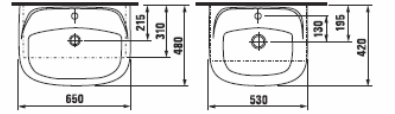

Номер артикула*	Описание	ууу: 104
8.1436.1.000.ууу.1	раковина 53 см	x
8.1436.4.000.ууу.1	раковина 65 см	x
Заказать отдельно:		
8.9034.9.000.000.1	установочный комплект для раковины	

Биде