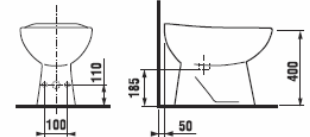

Номер артикула*	Описание
8.3227.1.xxx.000.1	биде
Заказать отдельно:	
8.9299.9.000.000.1	установочный комплект для биде

Подвесное биде