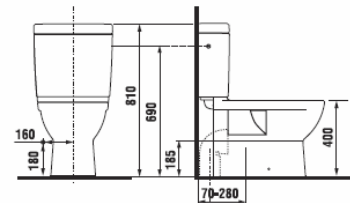

Для коллекции CUBITO мы рекомендуем унитаз-компакт МЮ.

Специальное водоотталкивающее покрытие защищает керамическую поверхность и облегчает уход за ней.