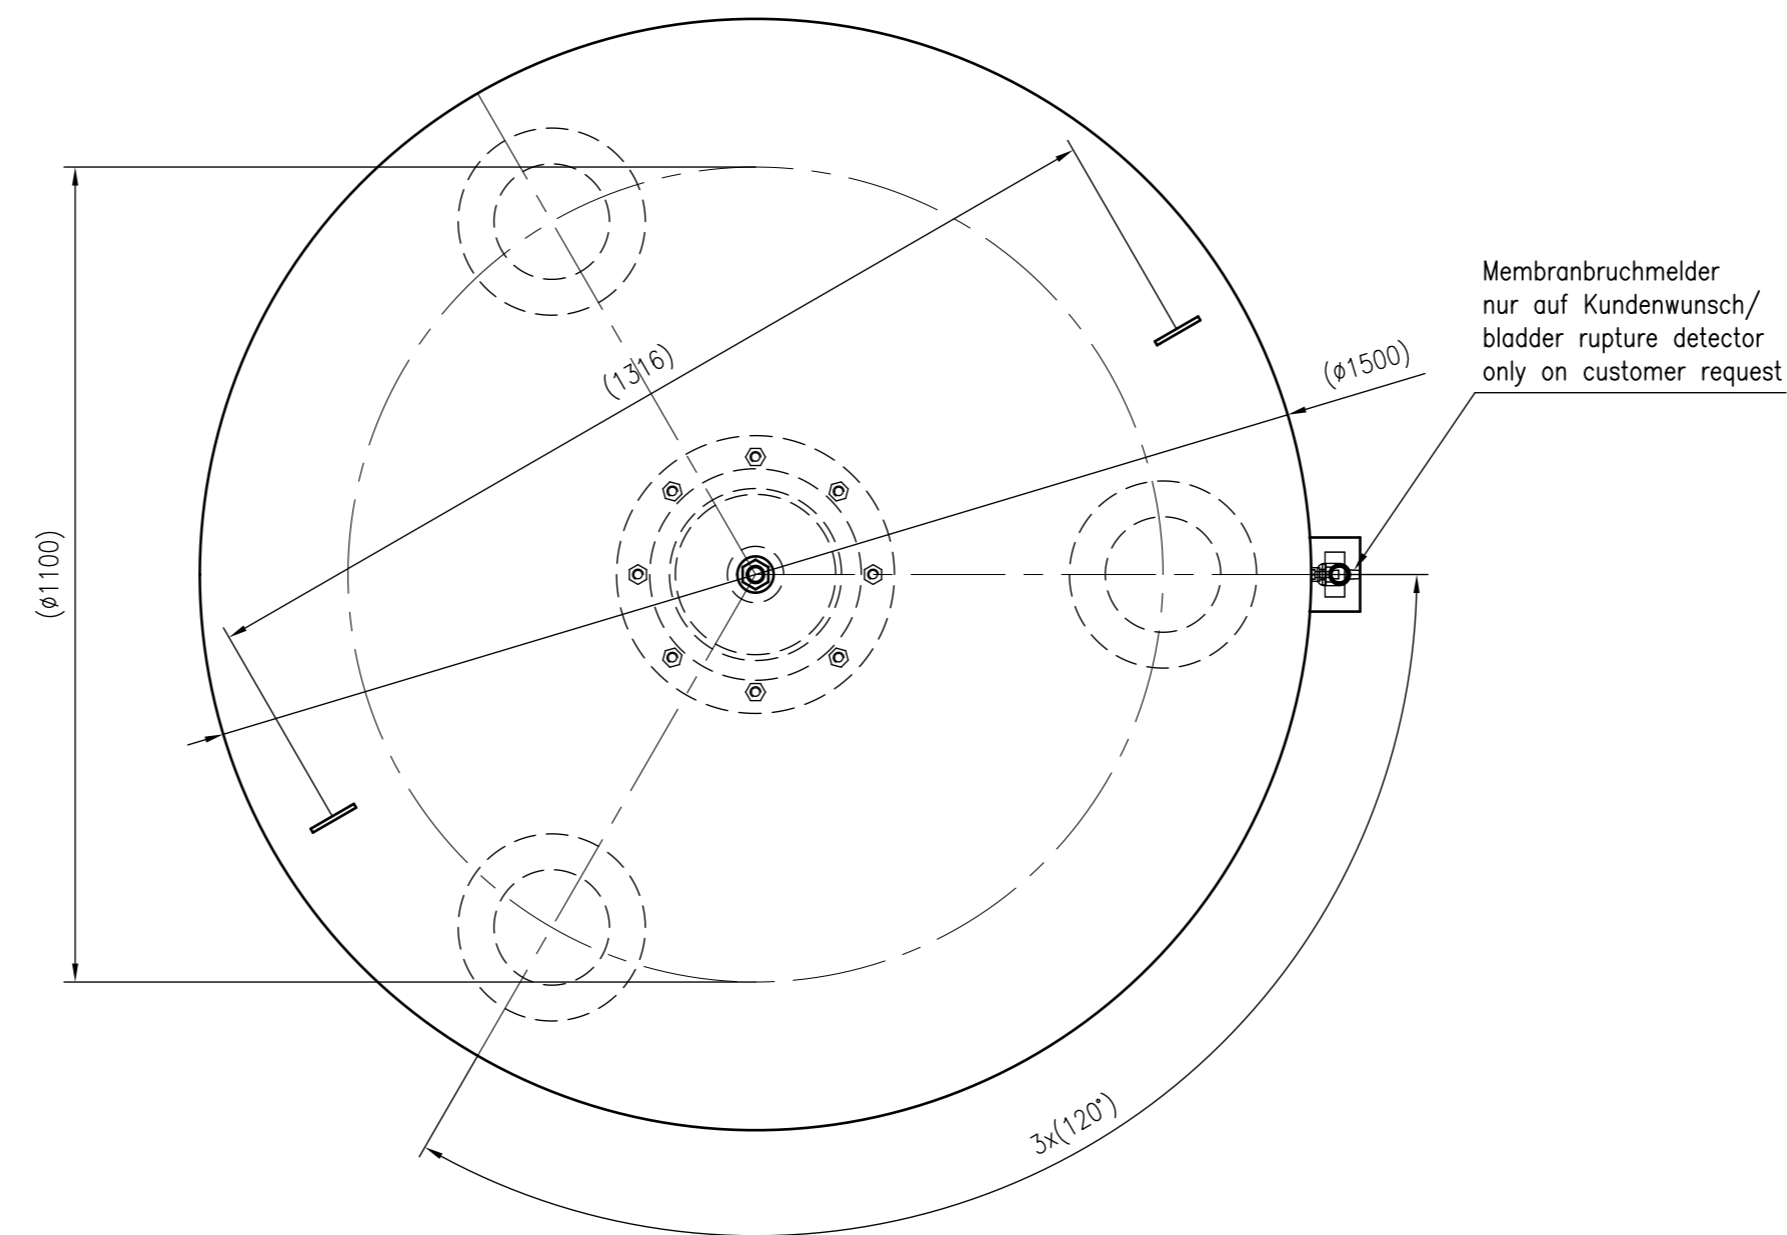

Side view

Front view

Isometric view

Top view

Unterliegt nicht dem Änderungsdienst/ Not subject to change management		Maßstab/ Scale: 1:10	Format/ Size: A1
Revision 18.04.2016	Reflex G3000 6bar – 8544605		