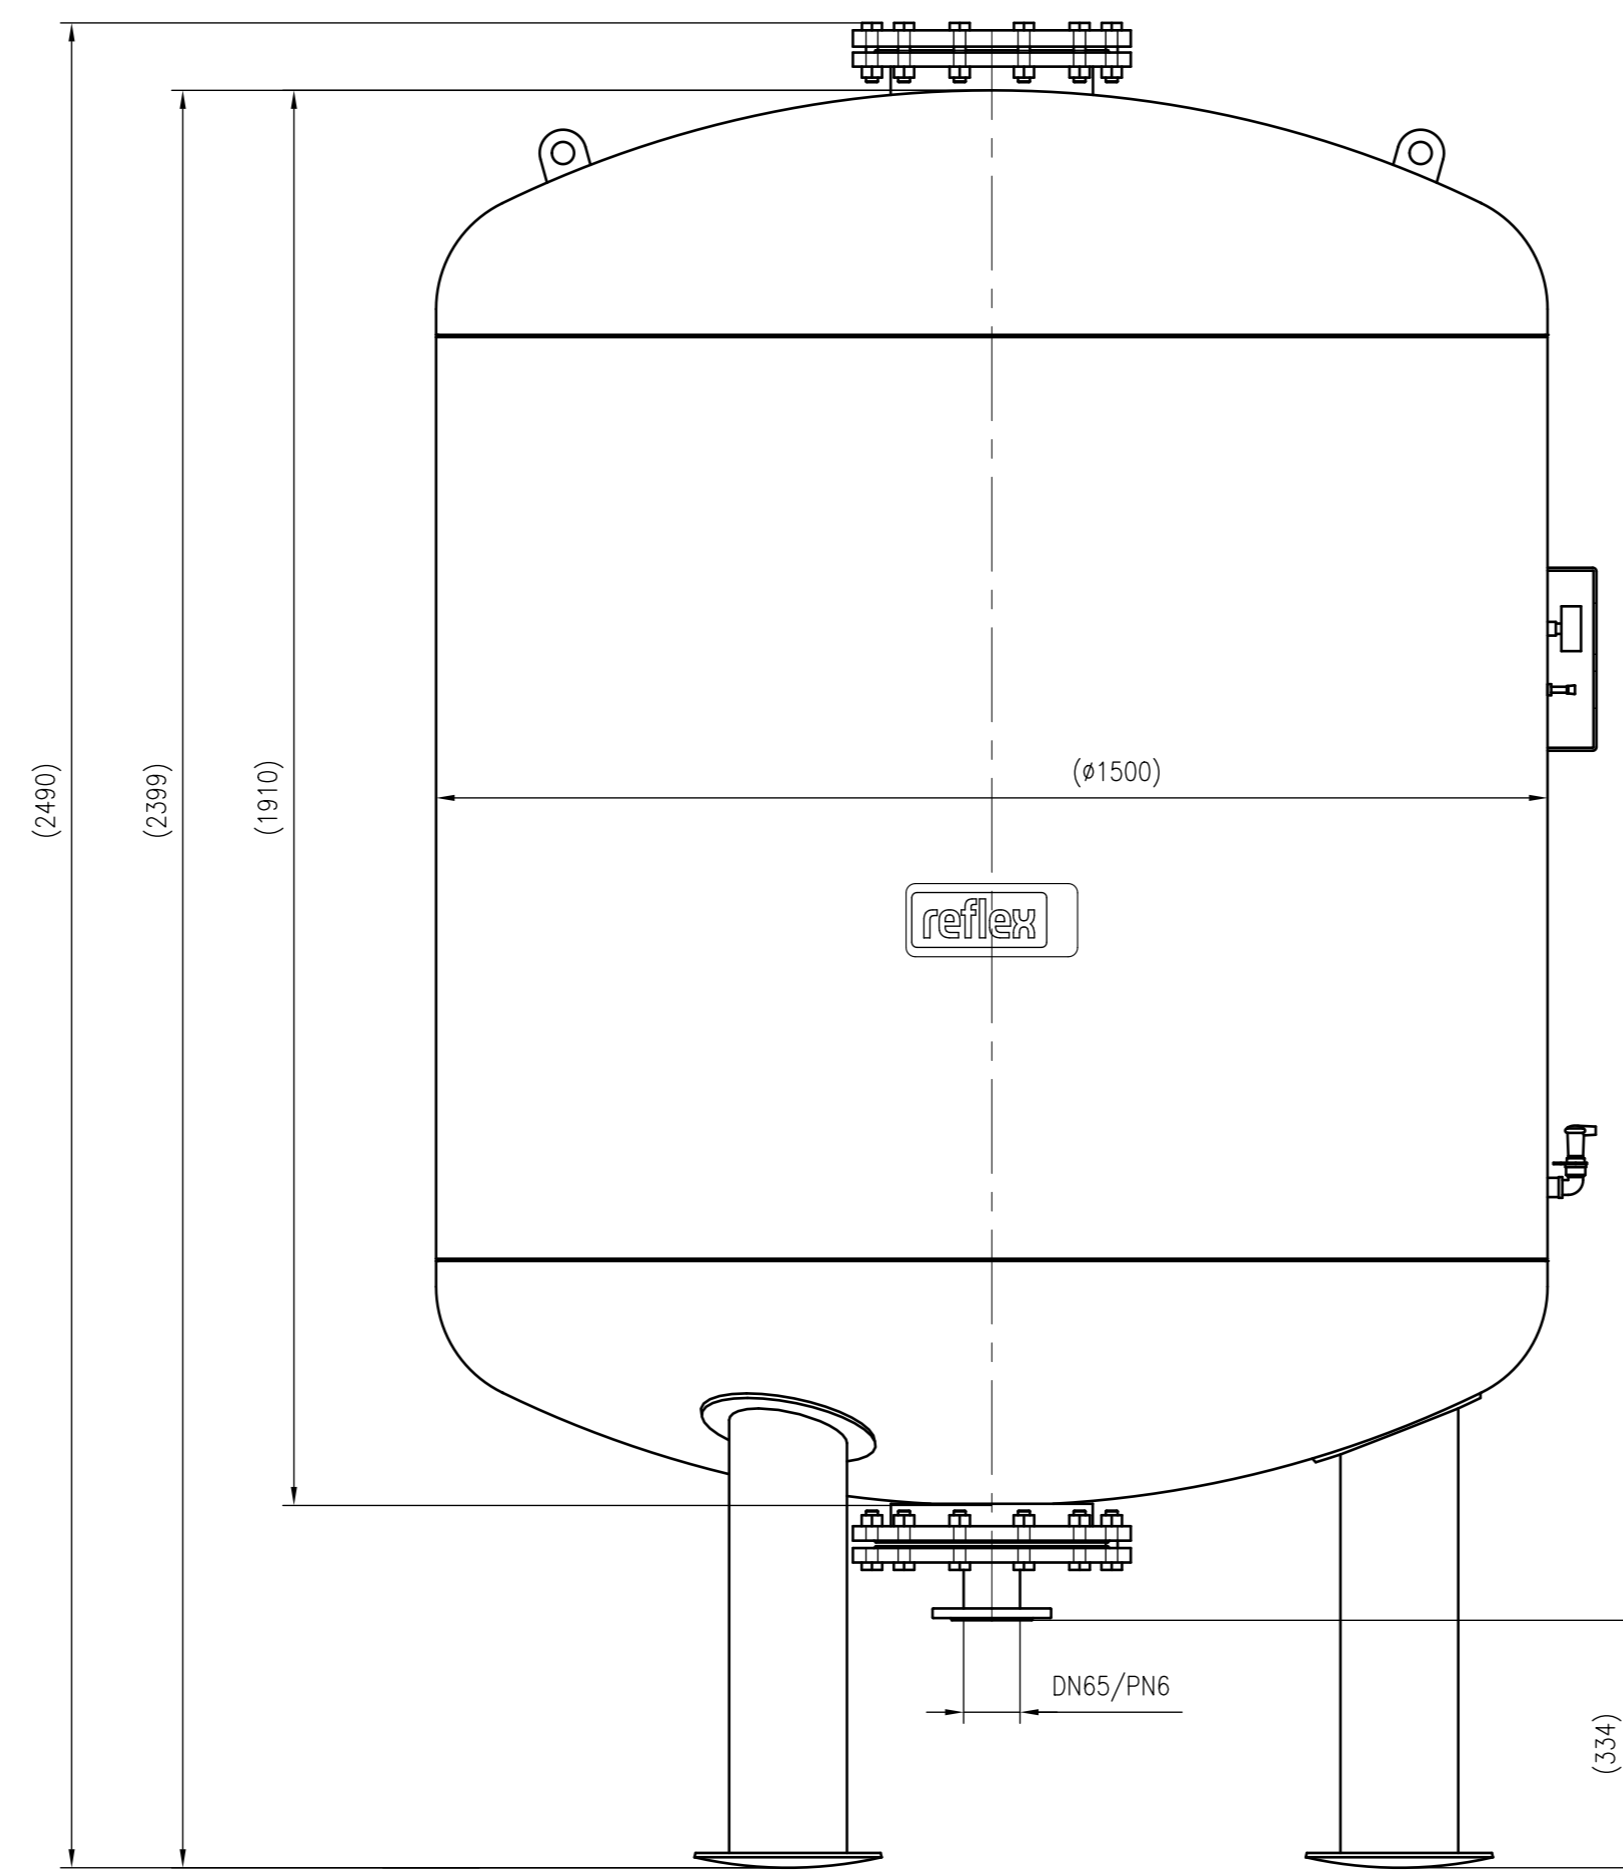

Side view

Front view

Isometric view

Top view

Unterliegt nicht dem Änderungsdienst/ Not subject to change management		Maßstab/ Scale: 1:10	Format/ Size: A1
Revision 18.04.2016	Reflex G3000 6bar – 8544605		