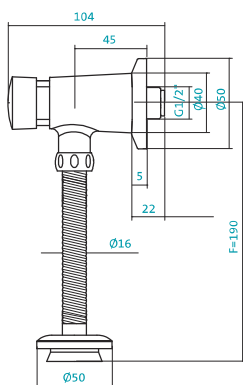

### Наименование ПИССУАР «ГАЛА»

Описание	Артикул
Писсуар с креплением	1.WN30.1.774
Сифон для писсуара вертикальный	1.WN10.8.699
Сифон для писсуара горизонтальный	1.WN30.2.086

### Наименование КРАН ДЛЯ ПИССУАРА

Описание	Артикул
Смывной кран для писсуара нажимной	1.WN30.2.089