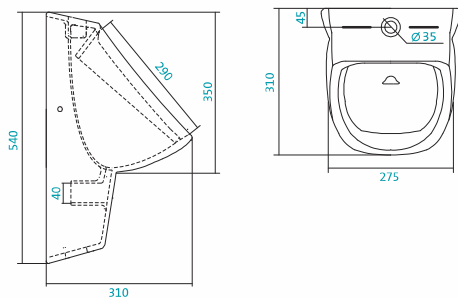

### Наименование ПИССУАР «ГАЛА»

Описание	Артикул
Писсуар с креплением	1.WN30.1.774
Сифон для писсуара вертикальный	1.WN10.8.699
Сифон для писсуара горизонтальный	1.WN30.2.086

### Наименование КРАН ДЛЯ ПИССУАРА

Описание	Артикул
Смывной кран для писсуара нажимной	1.WN30.2.089