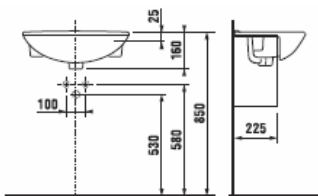

Номер артикула*	Описание	ууу: 105	106
8.1761.6.000.ууу.1	полустраиваемая раковина 55 см	x	x