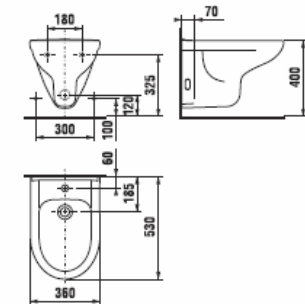

Биде

Заказать отдельно:
8.9175.3.000.000.1 установочный комплект для биде

Номер артикула*	Описание	ууу: 304	Вкл. устан. комплект
8.3061.1.ххх.304.1	подвесное биде	x	x

Подвесное биде

Заказать отдельно:
8.9034.9.000.890.1 установочный комплект, цвет белый
8.9034.9.000.891.1 установочный комплект, цвет хром

Номер артикула	Описание	Подвод	Включая сливной механизм	Выпуск	Вкл. устан. комплект
8.2261.4.ххх.241.1	унитаз-компакт	x	x	x	x
8.2261.4.ххх.242.1	унитаз-компакт	x	x	x	x

Запчасти:

8.2461.4.ххх.000.1	чаша унитаза			x	
8.2761.2.ххх.000.1	смывной бачок	x			
8.2761.2.ххх.241.1	смывной бачок	x	x		
8.2761.3.ххх.000.1	смывной бачок		x		
8.2761.3.ххх.242.1	смывной бачок		x	x	
8.9135.3.000.000.1	наливной механизм	x			
8.9135.4.000.000.1	наливной механизм		x		
8.9136.3.000.000.1	кнопка D2D		x	x	
8.9136.2.000.000.1	сливной механизм D2D		x	x	
8.9175.3.000.000.1	установочный комплект для унитаза				x