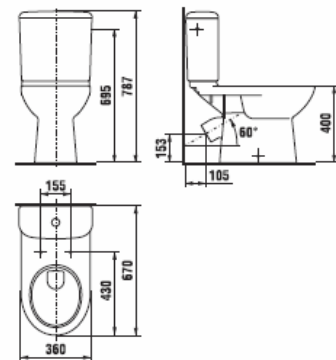

Специальное водоотталкивающее покрытие защищает керамическую поверхность и облегчает уход за ней.