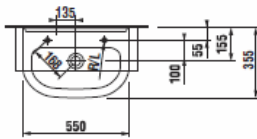

Номер артикула*	Описание	ууу: 304	Вкл. устан. комплект
8.3261.1.ххх.304.1	свободностоящее биде	x	x