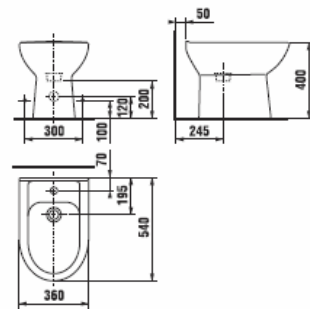

Номер артикула*	Описание	ууу: 304	Вкл. устан. комплект
8.3061.1.ххх.304.1	подвесное биде	x	x

Заказать отдельно:
8.9034.9.000.890.1 установочный комплект, цвет белый
8.9034.9.000.891.1 установочный комплект, цвет хром