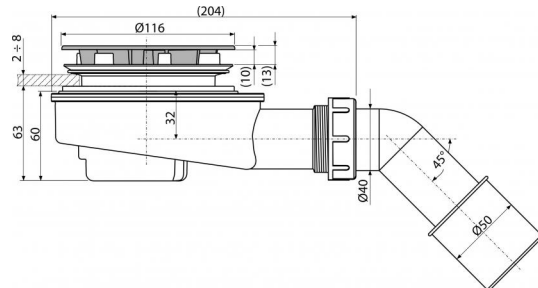

A491CR

Сниженный сифон для душевого поддона, хром

Область применения

- Для слива воды из душевых поддонов
- Для душевых поддонов без перелива
- Для душевых поддонов со сливным отверстием Ø90 мм

Свойства

- Простой монтаж крышки сифона
- Материал: полипропилен, устойчивый к термическим и химическим воздействиям
- Сифон легко чистится вплоть до сточной трубы
- Вращающееся колено подключения к стоку
- Самочищающаяся конструкция сифона
- Сниженная высота монтажа 65 мм

Содержание комплекта

- Колено для подключения стока
- Монтажный комплект
- Хромированная пластиковая крышка сифона
- Винт 3 шт.
- Корпус сифона

Код заказа, Логистическая информация

Код	EAN	Вес (шт упаковка паллета)	Размеры (шт упаковка)	Количество (упаковка паллета)
A491CR	8595580523749	0,6097 6,2700 195,5600 кг	210×100×220 590×240×390 мм	15 420 шт

Гарантии 2/3 лет
Таможенный код 39229000
Свойства EN 274

Технические параметры

- Сток воды 37,2 l/min
- Термическая устойчивость 95 °C
- Гидрозатвор 30 mm