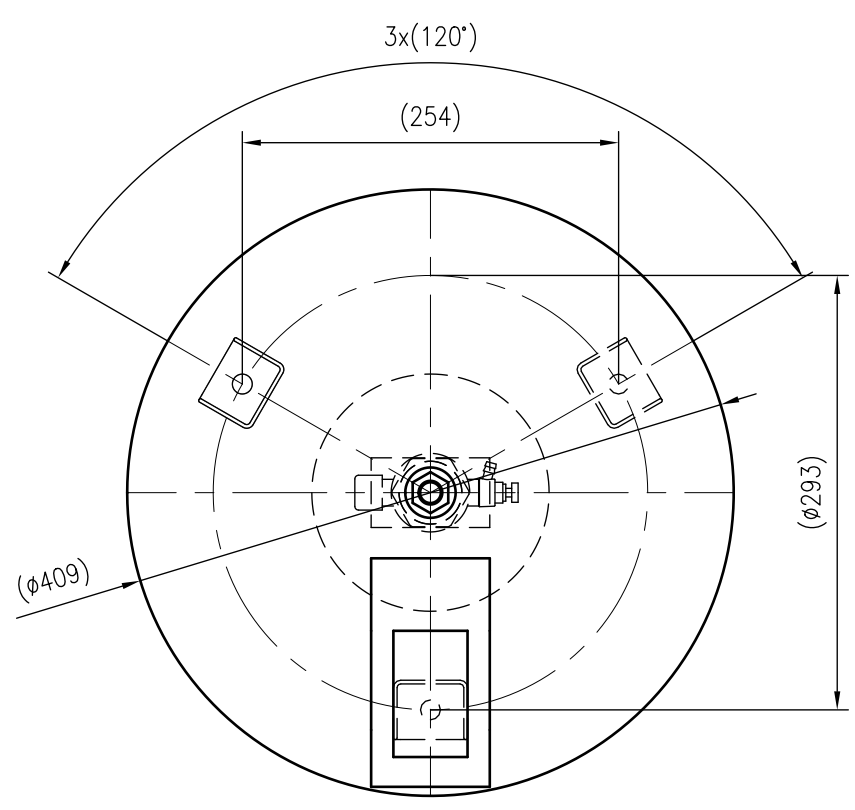

Side view

Front view

Isometric view

Top view

Unterliegt nicht dem Änderungsdienst/ Not subject to change management		Maßstab/ Scale: 1:5	Format/ Size: A2
Revision 04.05.2016	Refix DT 60 10bar - 7309000		