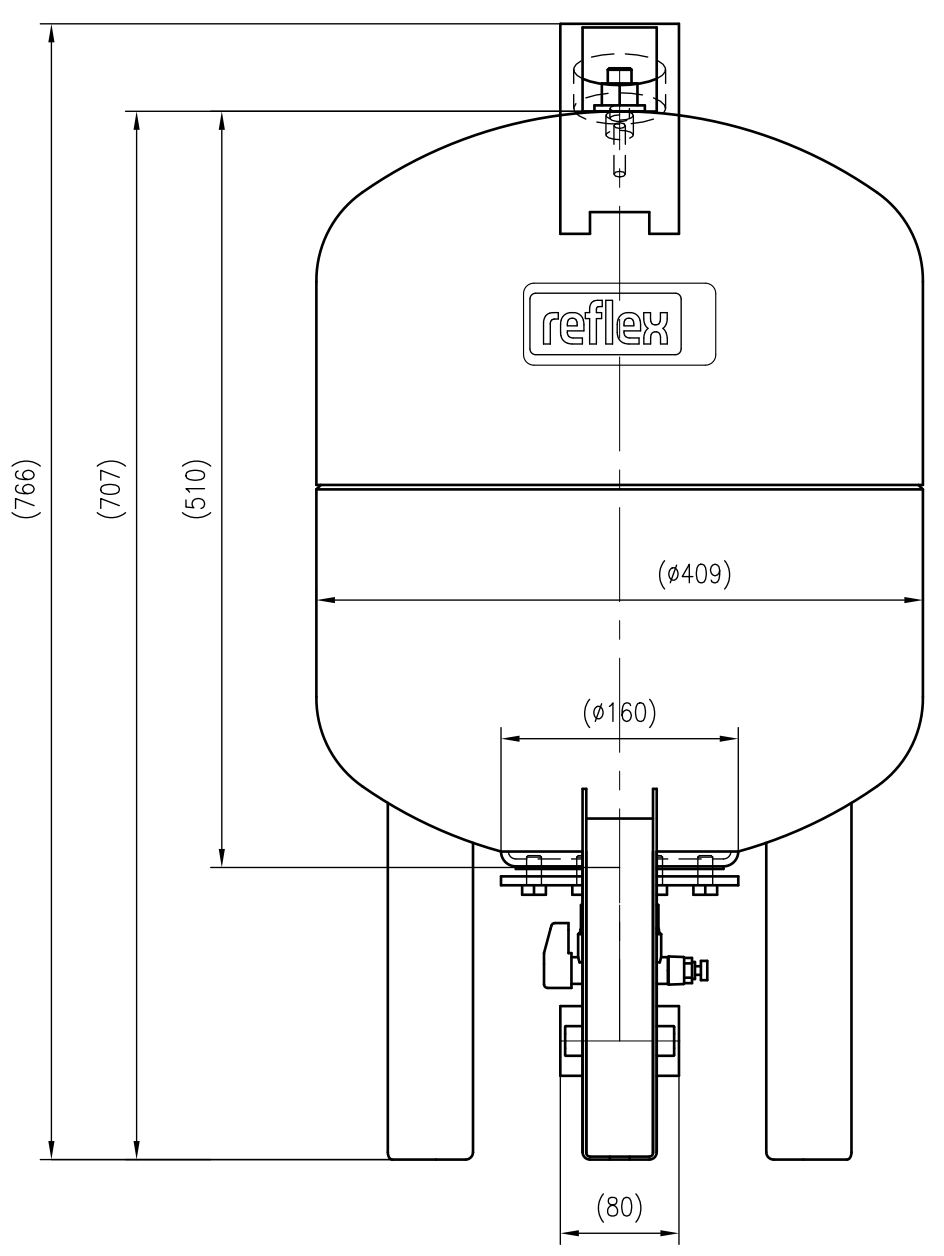

Side view

Front view

Isometric view

Top view

Unterliegt nicht dem Änderungsdienst/ Not subject to change management		Maßstab/ Scale: 1:5	Format/ Size: A2
Revision 04.05.2016	Refix DT 60 10bar - 7309000		