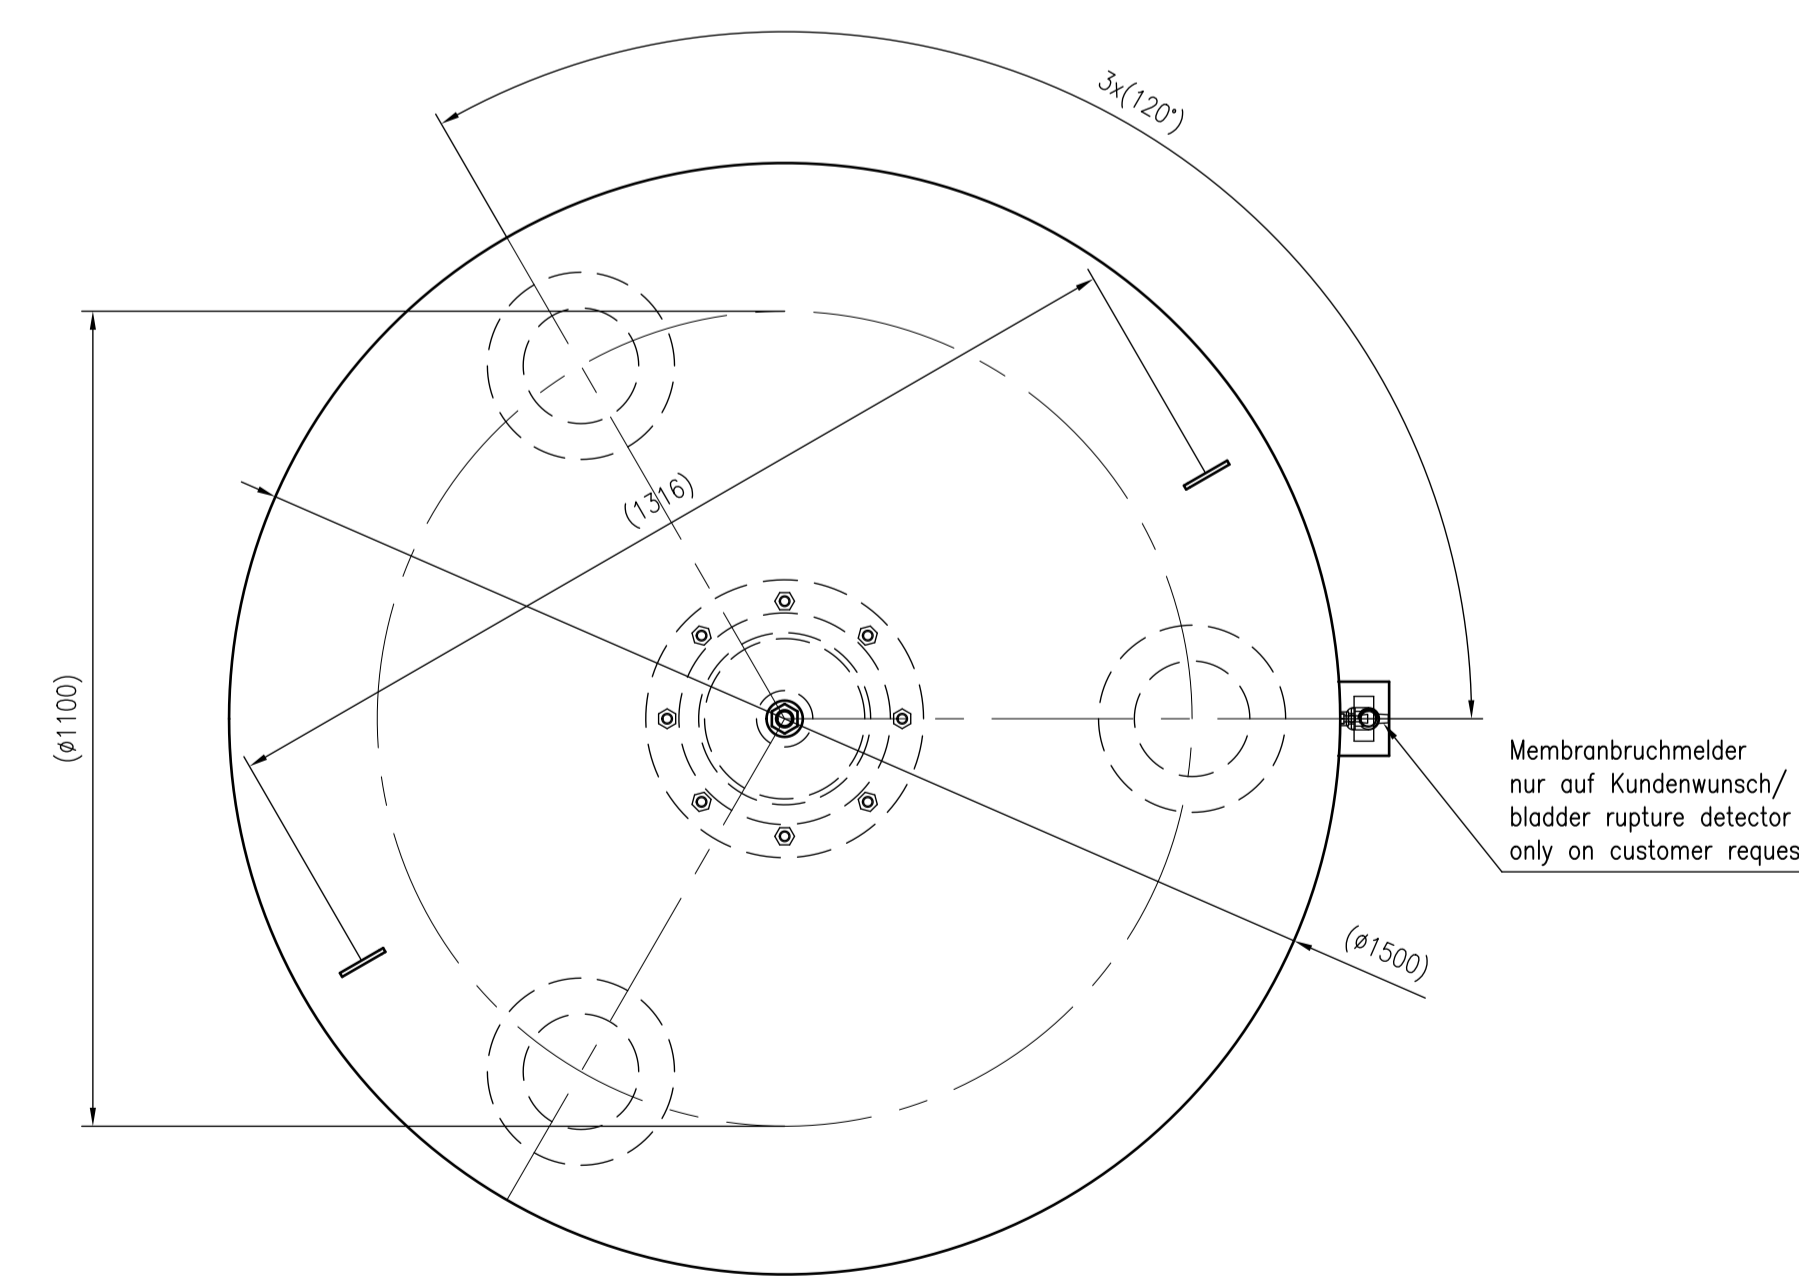

Side view

Front view

Isometric view

Top view

Unterliegt nicht dem Änderungsdienst/ Not subject to change management		Maßstab/ Scale: 1:10	Format/ Size: AO
Revision 18.04.2016	Reflex G4000 6bar – 8529605		