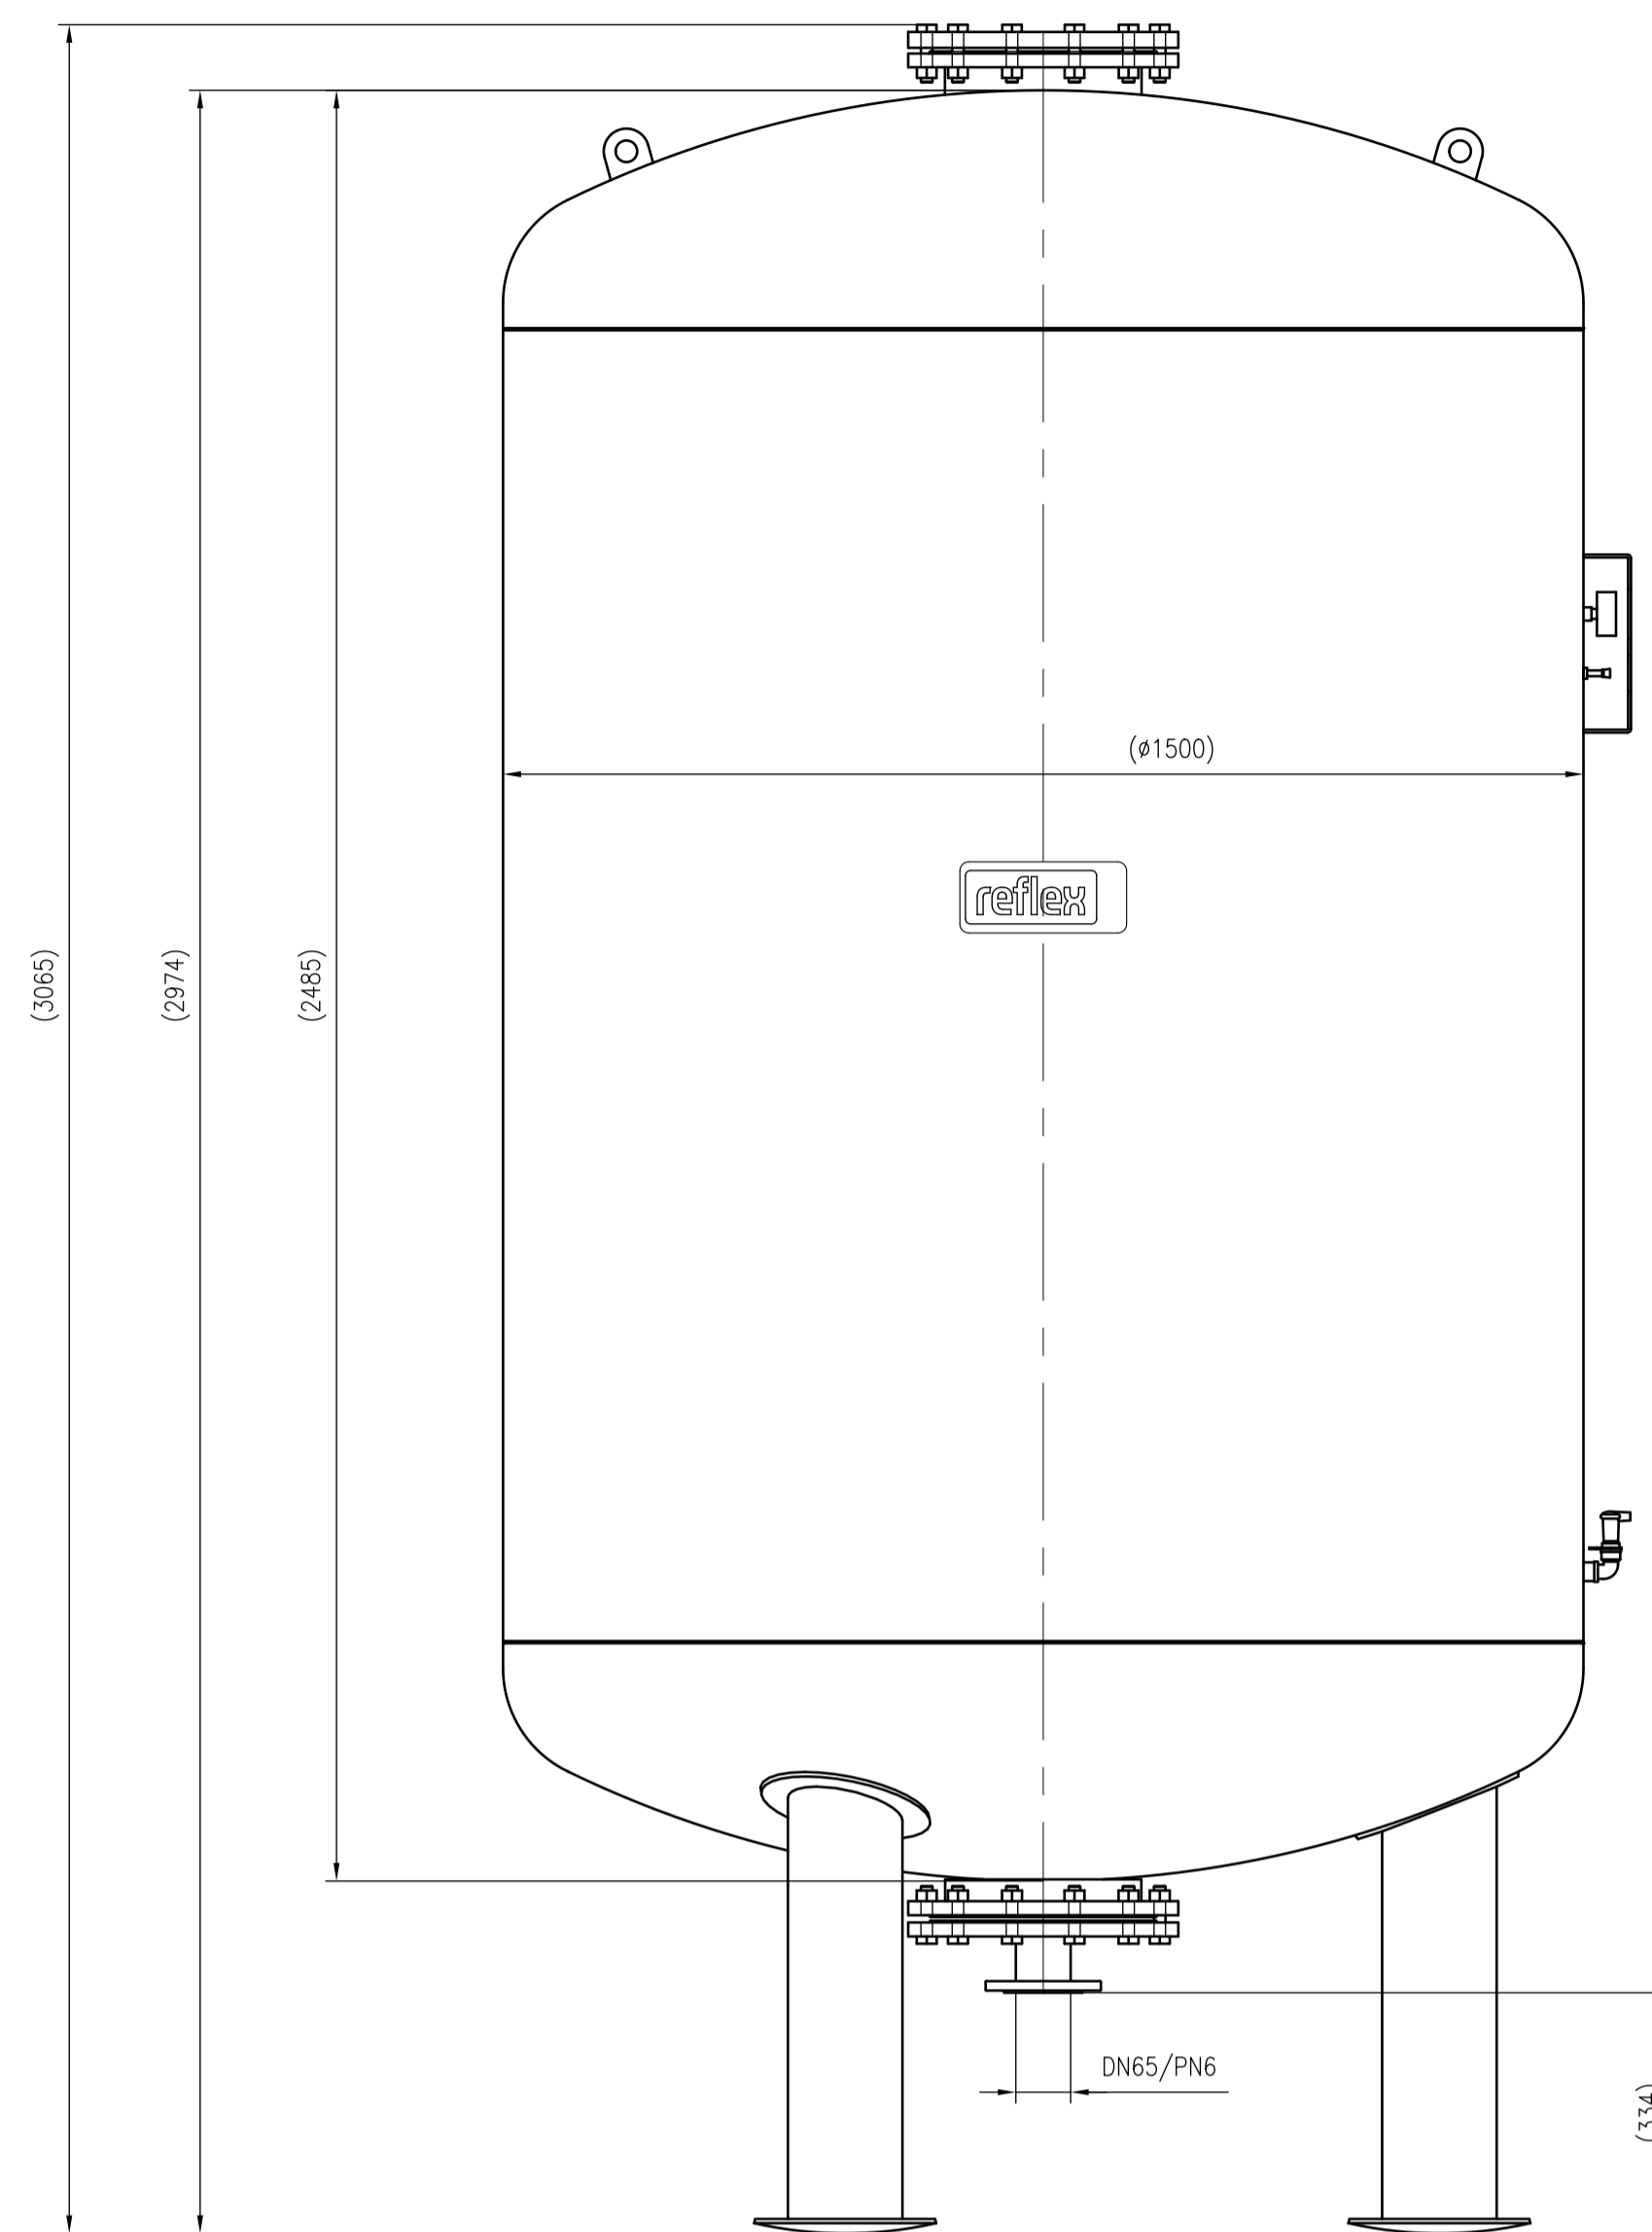

Side view

Front view

Isometric view

Top view

Unterliegt nicht dem Änderungsdienst/ Not subject to change management		Maßstab/ Scale: 1:10	Format/ Size: AO
Revision 18.04.2016	Reflex G4000 6bar – 8529605		