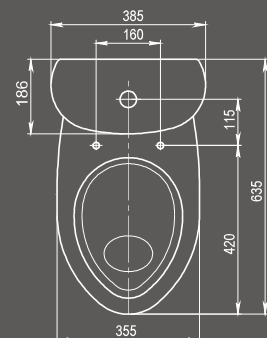

С информацией о комплектациях вы можете ознакомиться в конце каталога.