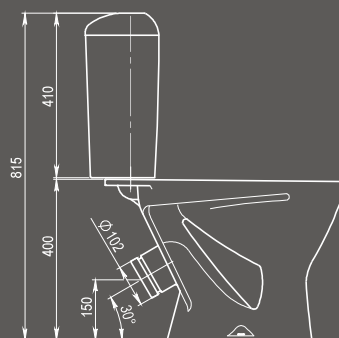

С информацией о комплектациях вы можете ознакомиться в конце каталога.