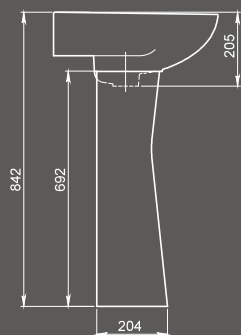

Арт. 1.3111.5.S00.11B.0

Пьедестал

Арт. 1.3601.2.S00.00B.0

Унитаз-компакт

Бачок с механизмом однорежимного слива, чаша с косым выпуском, с системой антисплеск, сиденье с крышкой

Арт. 1.P401.5.S00.00B.F
Комплектация Стандарт
Сиденье с антибактериальным покрытием