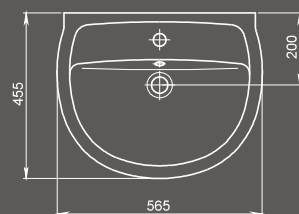

Арт. 1.3111.5.S00.11B.0

Пьедестал

Арт. 1.3601.2.S00.00B.0

Унитаз-компакт

Бачок с механизмом однорежимного слива, чаша с косым выпуском, с системой антисплеск, сиденье с крышкой

Арт. 1.P401.5.S00.00B.F
Комплектация Стандарт
Сиденье с антибактериальным покрытием