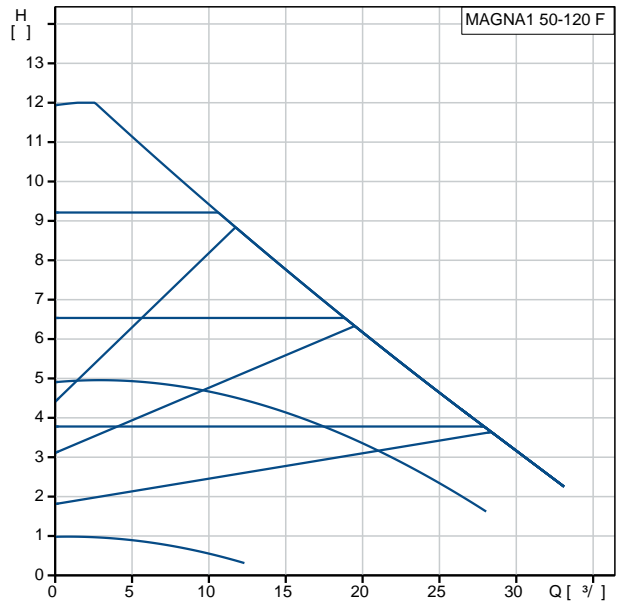

		MAGNA1 50-120 F
		99221336
EAN		5712608943096
TF		120
		110
		CE, VDE, EAC, CN
		ROHS, WEEE
		C
		EN-GJL-250
		ASTM A48-250B
		PES 30%GF
		0 .. 40 °C
		10
		DIN
		DN 50
		PN6/10
		280
		-10 .. 110 °C
		60 °C
		983.2 / ³
	-P1:	20.2 .. 533
		50 Hz
		1 x 230
		0.22 .. 2.37 A
	(IEC 34-5):	X4D
	(IEC 85):	F
	(EEI):	0.20
		18.3
		19.9
		0.046 ³
Finnish LVI No.:		4615196
C		DE
		8413703000