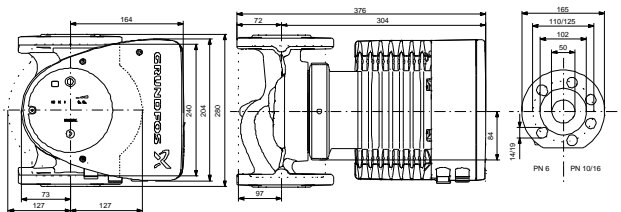

		MAGNA1 50-120 F
		99221336
EAN		5712608943096
TF		120
		110
		CE, VDE, EAC, CN
		ROHS, WEEE
		C
		EN-GJL-250
		ASTM A48-250B
		PES 30%GF
		0 .. 40 °C
		10
		DIN
		DN 50
		PN6/10
		280
		-10 .. 110 °C
		60 °C
		983.2 / ³
	-P1:	20.2 .. 533
		50 Hz
		1 x 230
		0.22 .. 2.37 A
	(IEC 34-5):	X4D
	(IEC 85):	F
	(EEI):	0.20
		18.3
		19.9
		0.046 ³
Finnish LVI No.:		4615196
C		DE
		8413703000