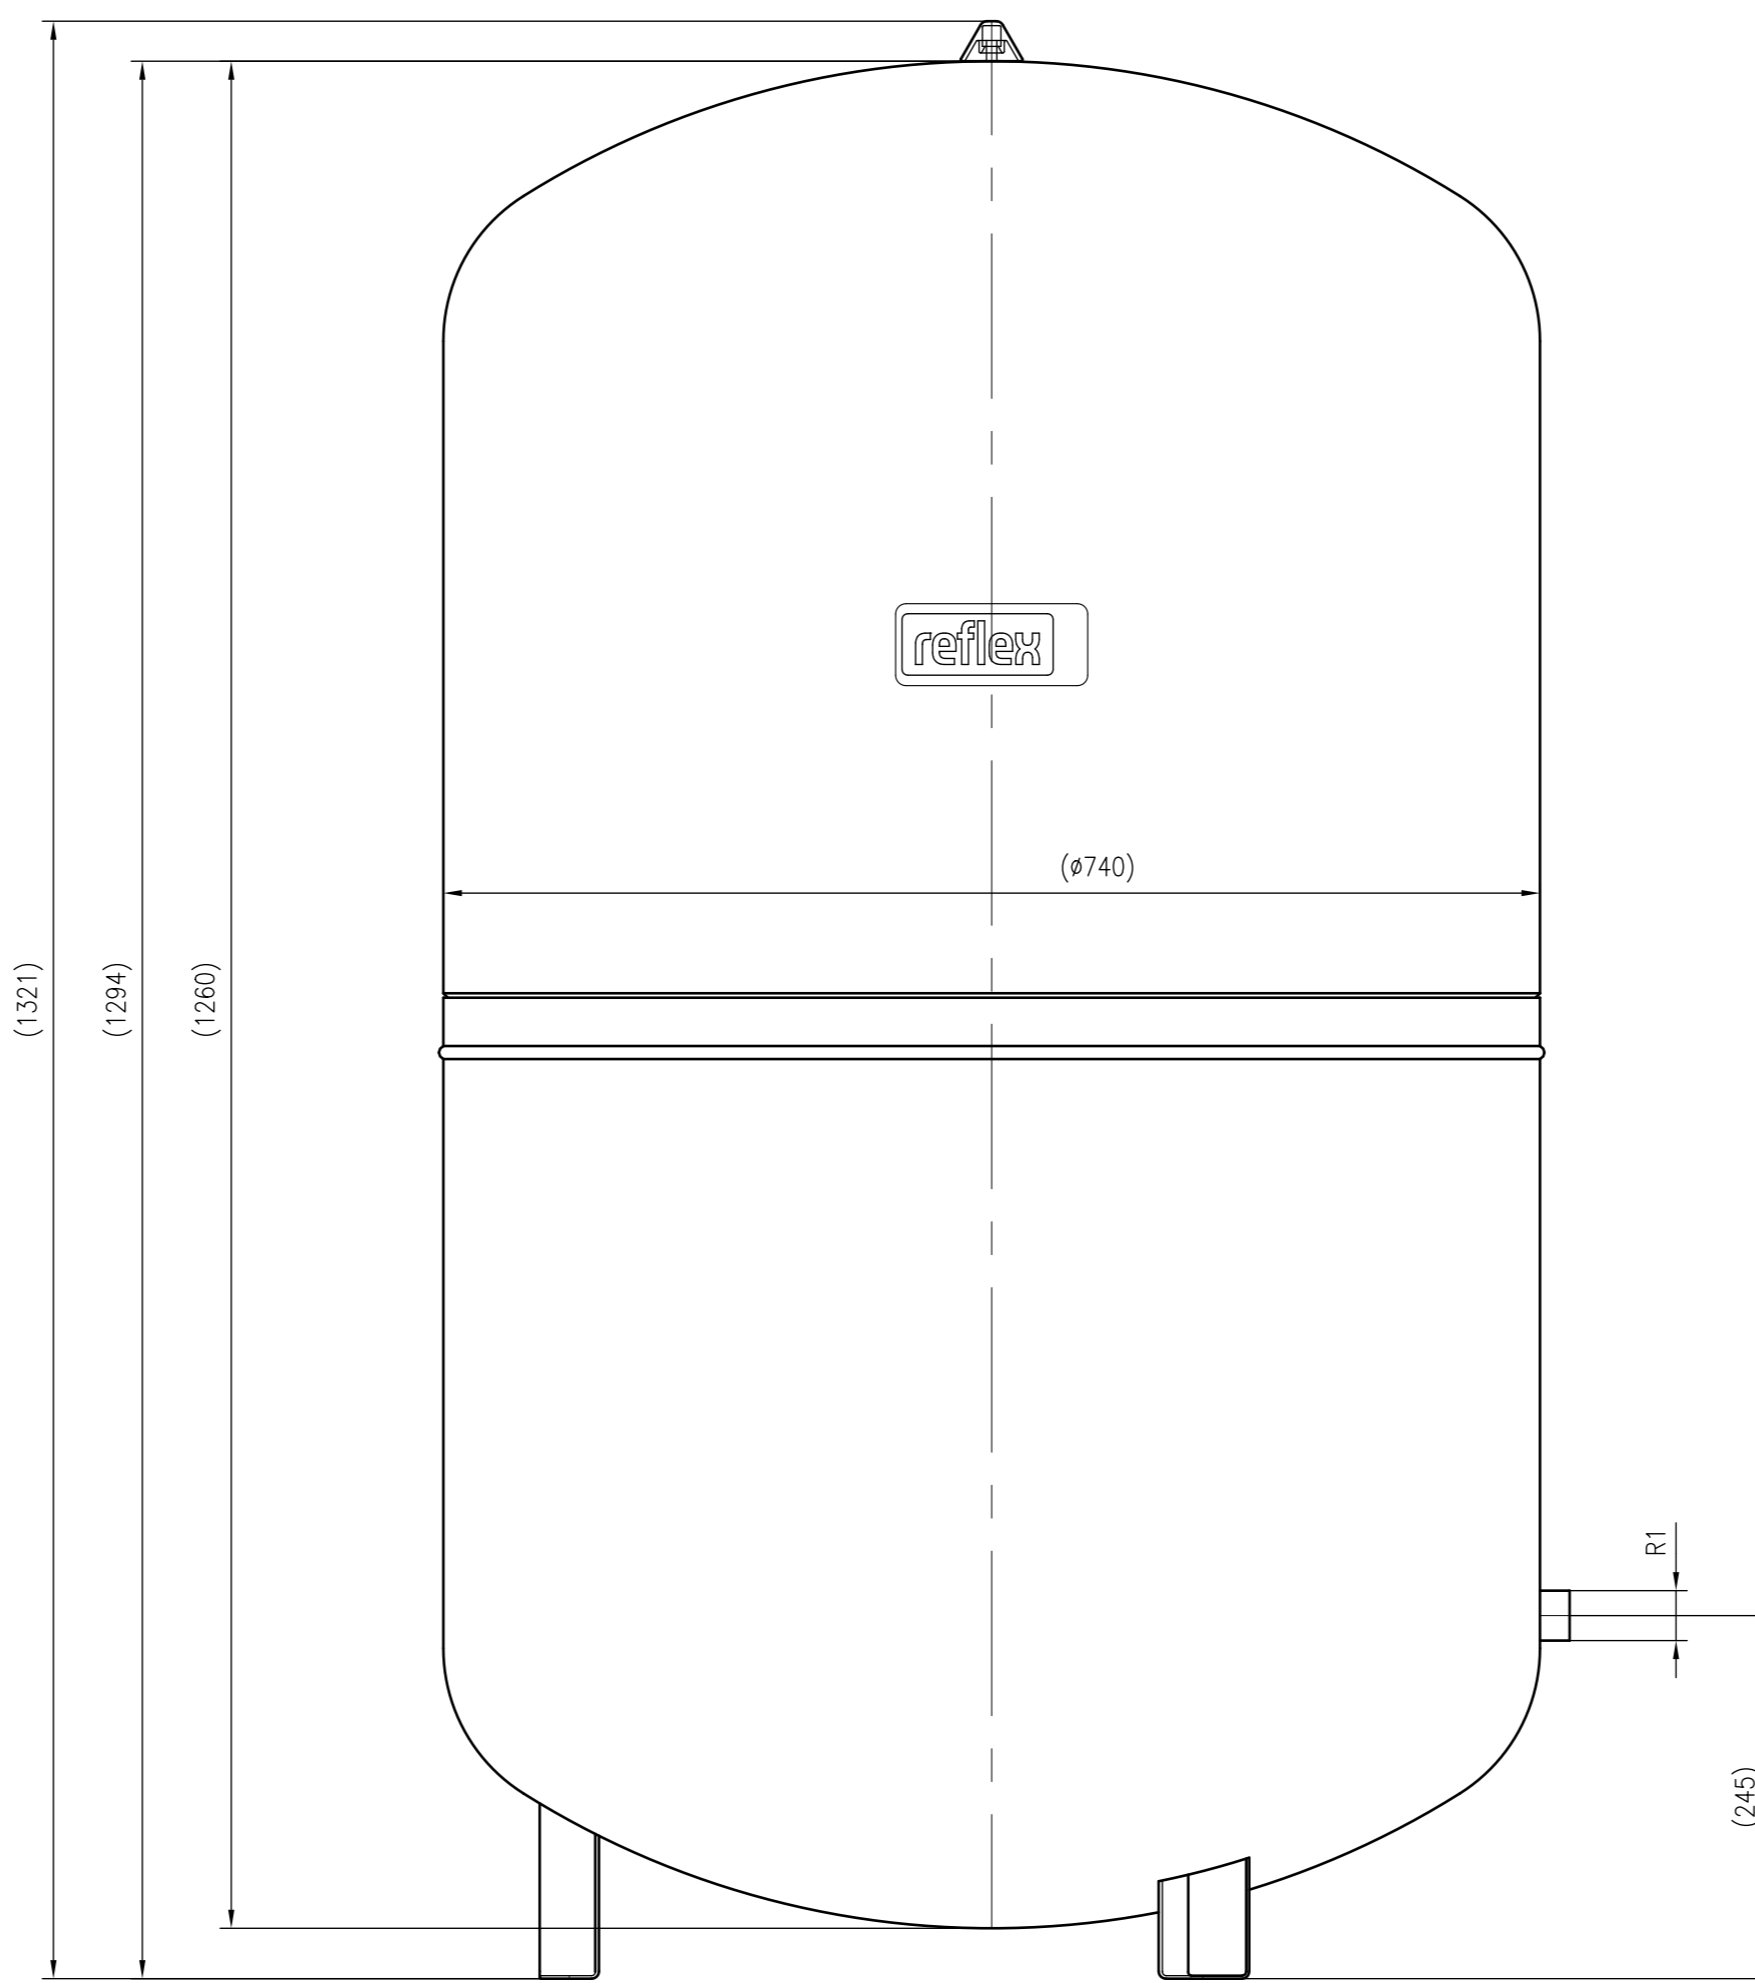

Side view

Front view

Isometric view

Top view

Unterliegt nicht dem Änderungsdienst/ Not subject to change management		Maßstab/ Scale: 1:5	Format/ Size: A1
Revision 29.02.2016	Reflex S500 10bar gray – 8219100		