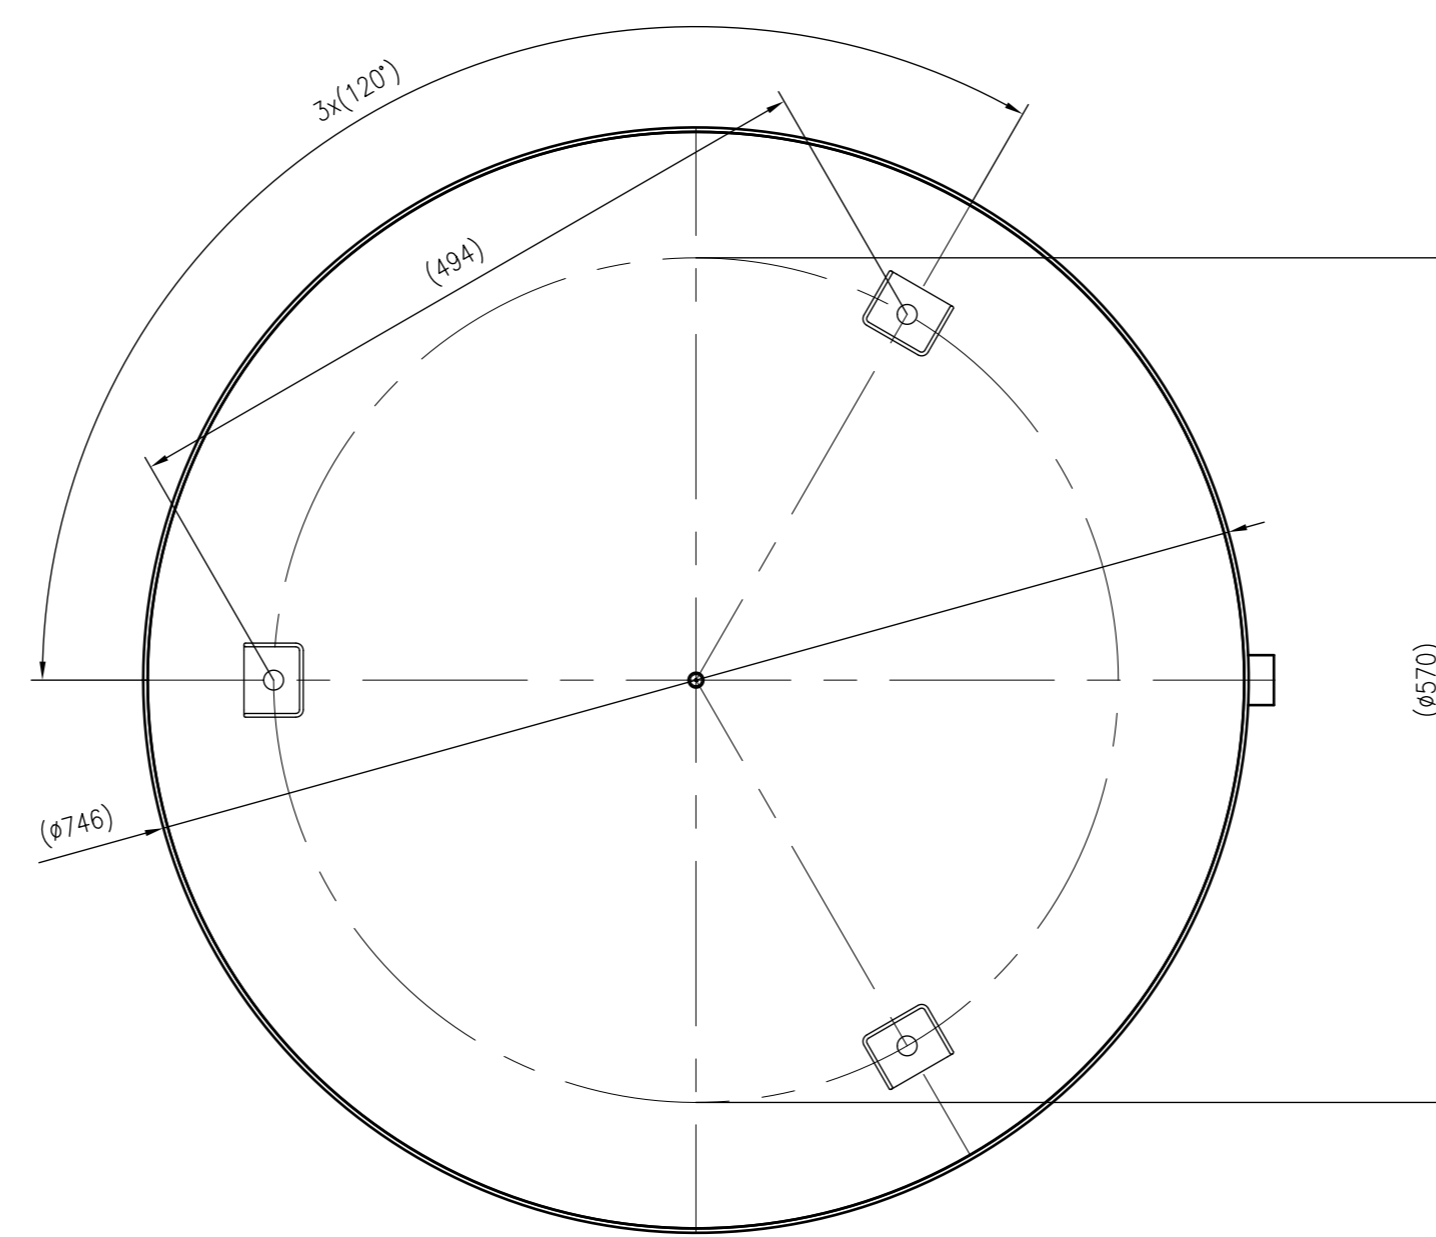

Side view

Front view

Isometric view

Top view

Unterliegt nicht dem Änderungsdienst/ Not subject to change management		Maßstab/ Scale: 1:5	Format/ Size: A1
Revision 29.02.2016	Reflex S500 10bar gray – 8219100		