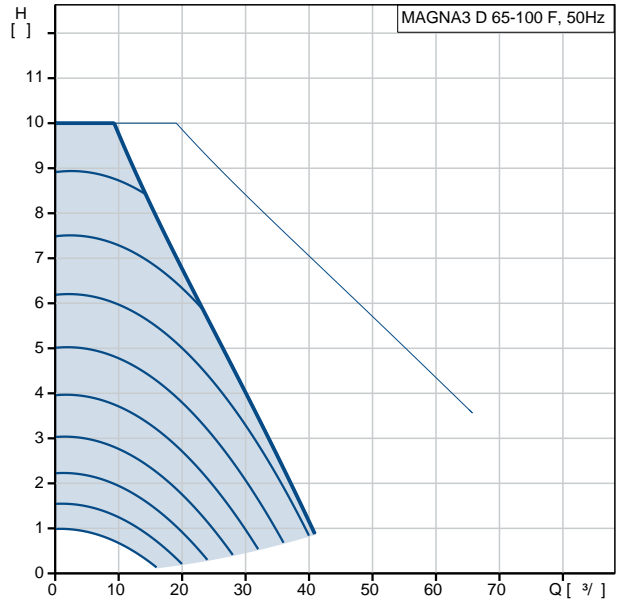

MAGNA3 D 65-100 F
97924492
EAN : 5710626495702
3.657,63 UER
22.6 ³/_l
6.3
TF : 100
110
CE,VDE,EAC,CN
ROHS,WEEE
D

EN-GJL-250
ASTM A48-250B
PES 30%GF

0 .. 40 °C
10
DIN
DN 65
PN6/10
340

-10 .. 110 °C

60 °C

983.2 / ³

-P1: 23 .. 617

50 Hz

1 x 230

0.24 .. 2.77 A

(IEC 34-5): X4D

(IEC 85): F

(EEI): 0.19

40

47.6

0.137 ³

Swedish RSK No.: 5732546

Norwegian NRF no.: 9042786

C : DE

: 8413703000