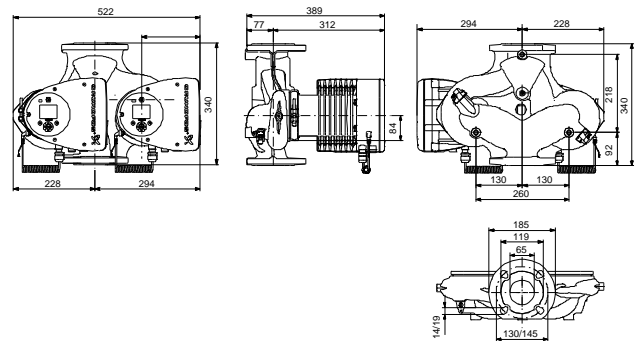

MAGNA3 D 65-100 F
97924492
EAN : 5710626495702
3.657,63 UER
22.6 ³/_l
6.3
TF : 100
110
CE,VDE,EAC,CN
ROHS,WEEE
D

EN-GJL-250
ASTM A48-250B
PES 30%GF

0 .. 40 °C
10
DIN
DN 65
PN6/10
340

-10 .. 110 °C

60 °C

983.2 / ³

-P1: 23 .. 617

50 Hz

1 x 230

0.24 .. 2.77 A

(IEC 34-5): X4D

(IEC 85): F

(EEI): 0.19

40

47.6

0.137 ³

Swedish RSK No.: 5732546

Norwegian NRF no.: 9042786

C : DE

: 8413703000