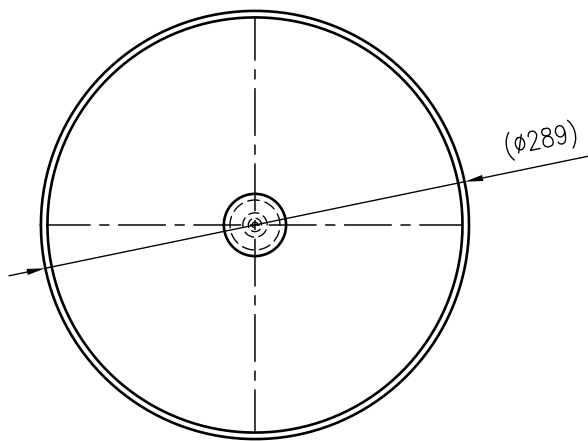

Side view

Front view

Isometric view

Top view

Unterliegt nicht dem Änderungsdienst/ Not subject to change management		Maßstab/ Scale: 1:5	Format/ Size: A3
Revision 04.05.2016	Reflex DC 25 10bar – 7200400		