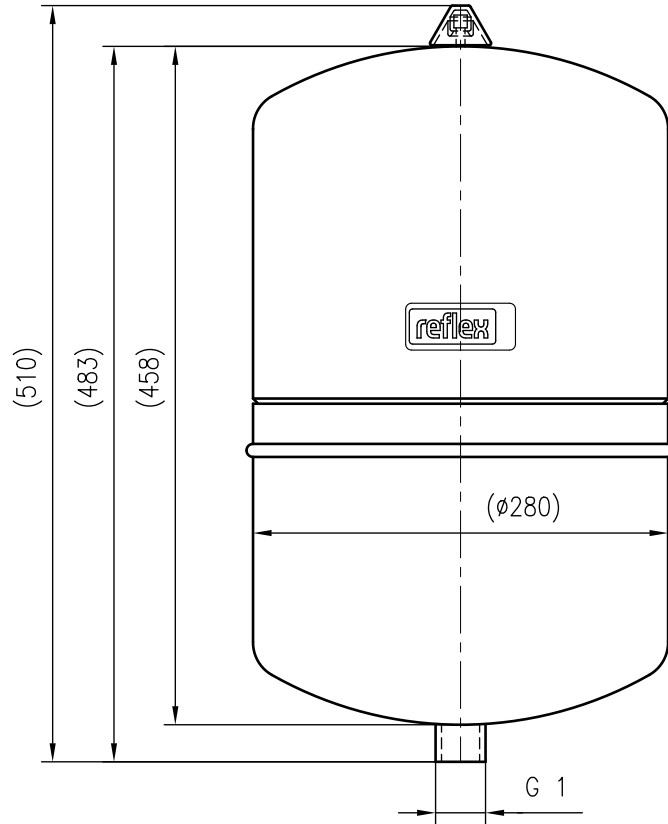

Side view

Front view

Isometric view

Top view

Unterliegt nicht dem Änderungsdienst/ Not subject to change management		Maßstab/ Scale: 1:5	Format/ Size: A3
Revision 04.05.2016	Reflex DC 25 10bar – 7200400		