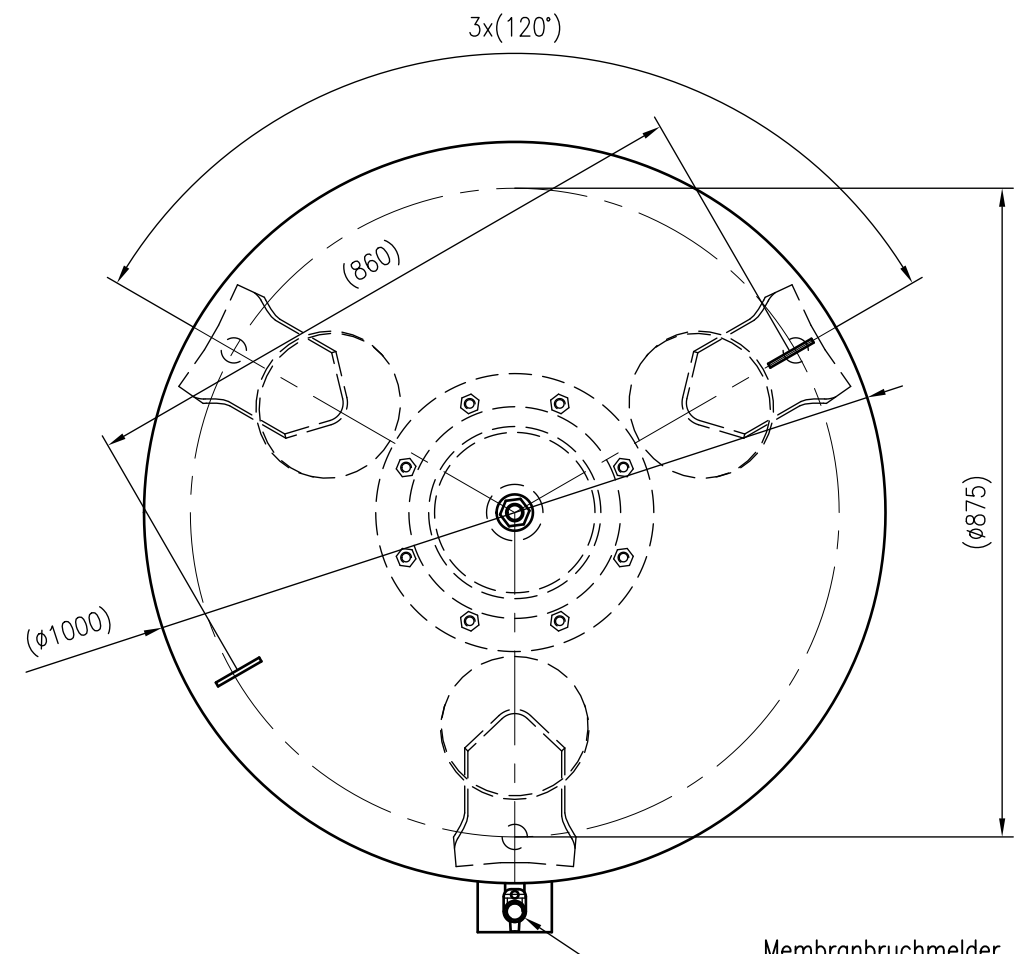

Side view

Front view

Isometric view

Top view

Membranbruchmelder
nur auf Kundenwunsch/
bladder rupture detector
only on customer request

Unterliegt nicht dem Änderungsdienst/ Not subject to change management		Maßstab/ Scale: 1:10	Format/ Size: A2
Revision 11.08.2017	Reflex G1000(1000mm) 10bar – 8524005		