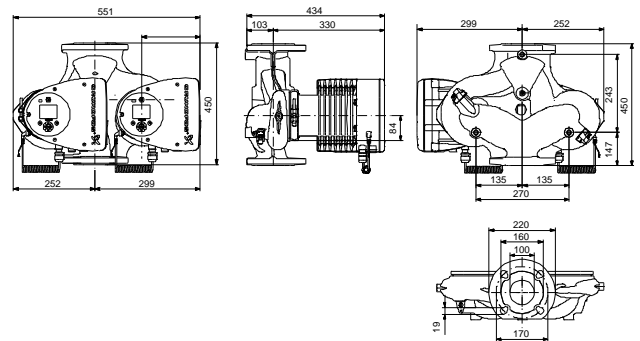

MAGNA3 D 100-40 F
	97924516
EAN	5710626495948
	4.909,00 UER
	28.7 ³/
	3.8
TF	40
	110
	CE,VDE,EAC,CN ROHS,WEEE
	D
	EN-GJL-250 ASTM A48-250B PES 30%GF
	0 .. 40 °C
	10
	DIN
	DN 100
	PN10
	450
	-10 .. 110 °C
	60 °C
	983.2 / ³
	-P1: 28 .. 530
	50 Hz
	1 x 230
	0.27 .. 2.41 A
	(IEC 34-5): X4D
	(IEC 85): F
	(EEI): 0.17
	60.8
	70.6
	0.208 ³
Swedish RSK No.:	5732566
Norwegian NRF no.:	9042813