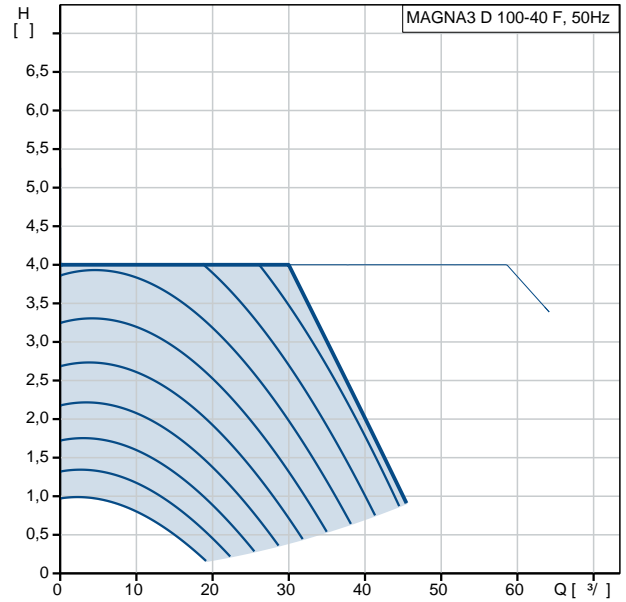

MAGNA3 D 100-40 F
	97924516
EAN	5710626495948
	4.909,00 UER
	28.7 ³/
	3.8
TF	40
	110
	CE,VDE,EAC,CN ROHS,WEEE
	D
	EN-GJL-250 ASTM A48-250B PES 30%GF
	0 .. 40 °C
	10
	DIN
	DN 100
	PN10
	450
	-10 .. 110 °C
	60 °C
	983.2 / ³
	-P1: 28 .. 530
	50 Hz
	1 x 230
	0.27 .. 2.41 A
	(IEC 34-5): X4D
	(IEC 85): F
	(EEI): 0.17
	60.8
	70.6
	0.208 ³
Swedish RSK No.:	5732566
Norwegian NRF no.:	9042813