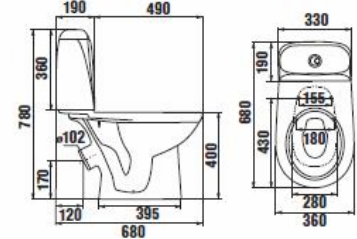

Унитаз-компакт ERA

Номер артикула*	Описание	Подвод	Включая сливной механизм	Выпуск
8.2451.4.000.242.1	унитаз с бачком	x	x	x
Запчасти:				
8.2251.4.000.000.1	чаша			x
8.2851.3.000.000.1	смывной бачок	x		
8.2851.3.000.242.1	смывной бачок, Dual Flush	x	x	
Заказать отдельно:				
8.9299.9.000.000.1	установочный комплект для унитаза			
8.9153.4.300.063.1	дюропластовое сиденье для унитаза VEGA с крышкой, антибактериальная обработка, стальные петли			
8.9153.5.300.063.1	дюропластовое сиденье для унитаза VEGA с крышкой, антибактериальная обработка, стальные петли, замедляющий механизм SLOWCLOSE			

Номер артикула*	Описание	Подвод	Включая сливной механизм	Выпуск
8.2453.2.000.242.1	унитаз с бачком	x	x	x
Запчасти:				
8.2453.3.000.000.1	чаша			x
8.2853.4.000.000.1	смывной бачок	x		
8.2853.4.000.242.1	смывной бачок, Dual Flush	x	x	
Заказать отдельно:				
8.9299.9.000.000.1	установочный комплект для унитаза			
8.9153.3.000.000.1	дюропластовое сиденье для унитаза ERA с крышкой, антибактериальная обработка, стальные петли			