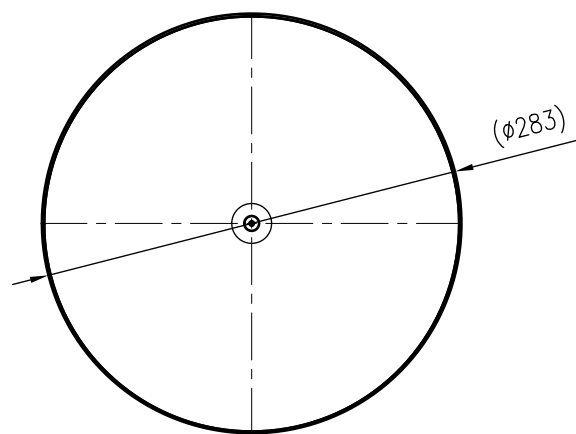

Side view

Front view

Isometric view

Top view

Unterliegt nicht dem Änderungsdienst/ Not subject to change management		Maßstab/ Scale: 1:5	Format/ Size: A3
Revision 29.02.2016	Reflex NG18 6bar gray – 8250100		