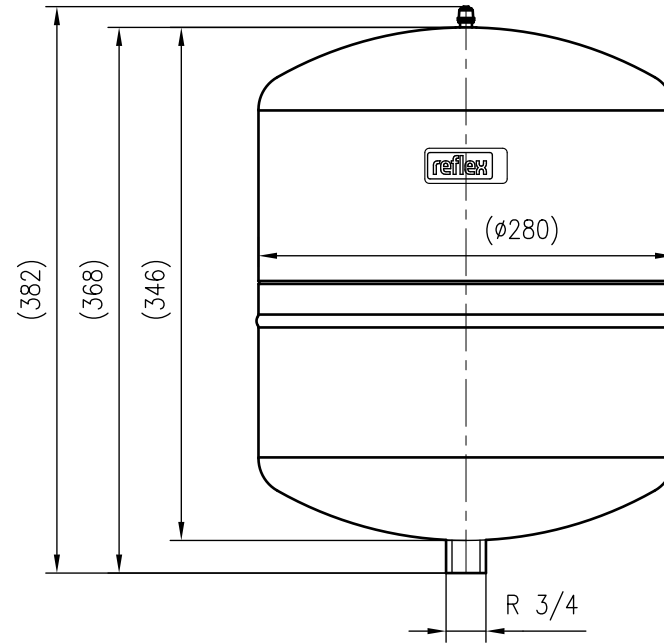

Side view

Front view

Isometric view

Top view

Unterliegt nicht dem Änderungsdienst/ Not subject to change management		Maßstab/ Scale: 1:5	Format/ Size: A3
Revision 29.02.2016	Reflex NG18 6bar gray – 8250100		