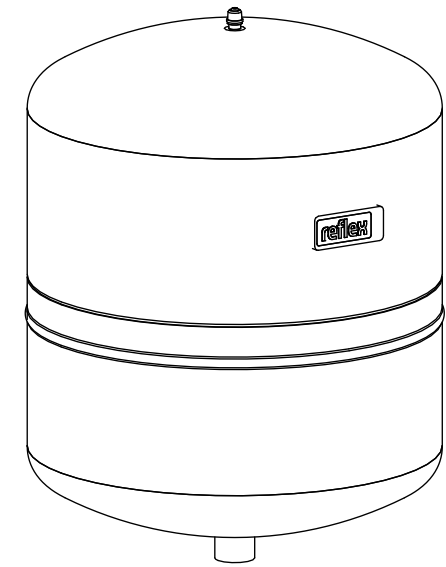

Side view

Front view

Isometric view

Top view

Unterliegt nicht dem Änderungsdienst/ Not subject to change management		Maßstab/ Scale: 1:5	Format/ Size: A3
Revision 29.02.2016	Reflex NG18 6bar gray – 8250100		