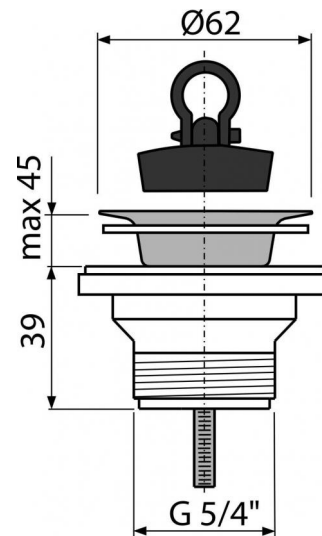

## A31

Донный клапан сифона для умывальника 5/4" с решеткой из нержавеющей стали DN63 (

**Область применения**

Для раковин и умывальников

**Свойства**

- Материал: полипропилен
- Резьбовое соединение 5/4" для подключения сифона

**Содержание комплекта**

- Сливная решетка из нержавеющей стали
- Корпус слива
- Пробка из ПВХ

**Код заказа, Логистическая информация**

Код	EAN	Вес (шт   упаковка   паллета)	Размеры (шт   упаковка)	Количество (упаковка   паллета)
A31	8594045933475	0,0724   8,0100   244,2800 кг	80×60×80   590×240×390 MM	100   2800 шт

**Гарантии**

2/3 лет

**Таможенный кодСвойства**

39229000 EN 274

**Технические параметры**

- Диаметр резьбы 5/4 "