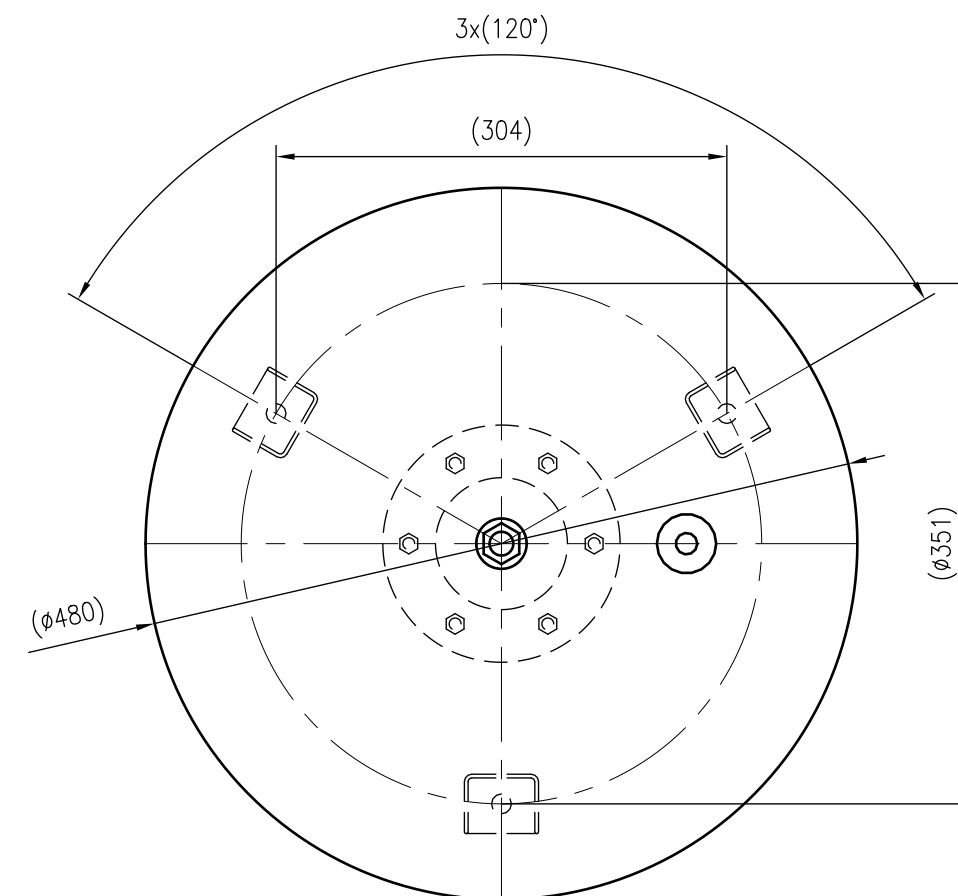

Side view

Front view

Isometric view

Top view

Unterliegt nicht dem Änderungsdienst/ Not subject to change management	Maßstab/ Scale: 1:5	Format/ Size: A2
Revision 04.05.2016	Refix DE 80 10bar – 7306500	