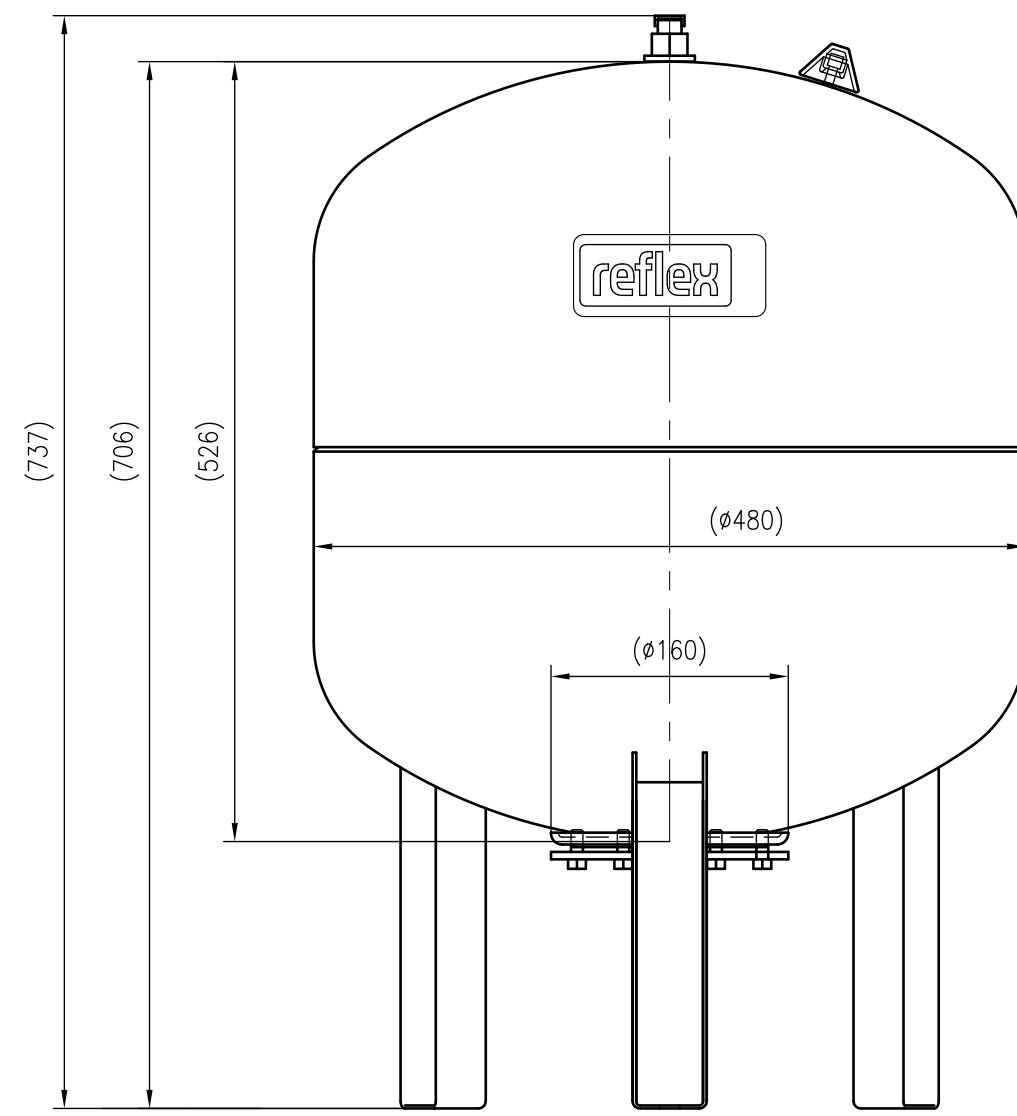

Side view

Front view

Isometric view

Top view

Unterliegt nicht dem Änderungsdienst/ Not subject to change management	Maßstab/ Scale: 1:5	Format/ Size: A2
Revision 04.05.2016	Refix DE 80 10bar – 7306500	