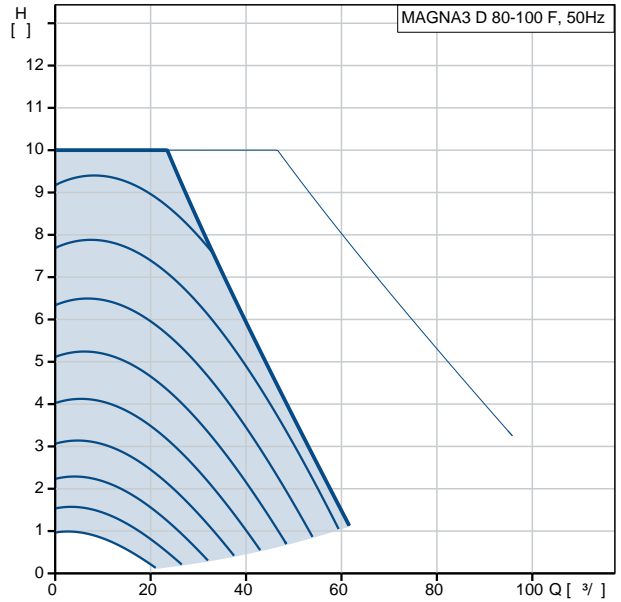

MAGNA3 D 80-100 F
		97924514
EAN	:	5710626495924
		32.3 ³/
		7.4
TF	:	100
		110
		CE,VDE,EAC,CN
		ROHS,WEEE
		D
		EN-GJL-250
		ASTM A48-250B
		PES 30%GF
		0 .. 40 °C
		10
		DIN
		DN 80
		PN10
		360
		-10 .. 110 °C
		60 °C
		983.2 / ³
-P1:	:	32 .. 1050
:	:	50 Hz
:	:	1 x 230
:	:	0.32 .. 4.78 A
(IEC 34-5):	:	X4D
(IEC 85):	:	F
(EEI):	:	0.17
:	:	53.3
:	:	63.1
:	:	0.208 ³
Swedish RSK No.:	:	5732563
Norwegian NRF no.:	:	9042811
C	:	DE
:	:	8413703000