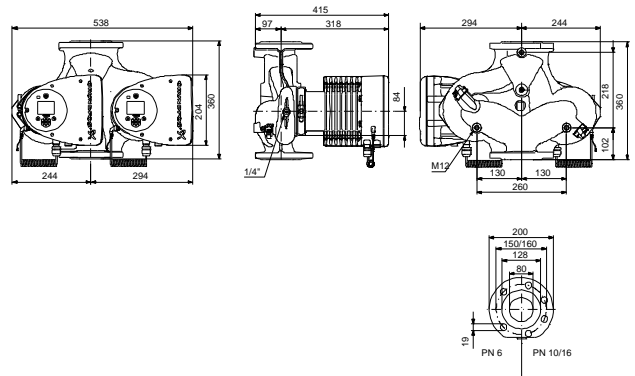

MAGNA3 D 80-100 F
		97924514
EAN	:	5710626495924
		32.3 ³/
		7.4
TF	:	100
		110
		CE,VDE,EAC,CN
		ROHS,WEEE
		D
		EN-GJL-250
		ASTM A48-250B
		PES 30%GF
		0 .. 40 °C
		10
		DIN
		DN 80
		PN10
		360
		-10 .. 110 °C
		60 °C
		983.2 / ³
-P1:	:	32 .. 1050
:	:	50 Hz
:	:	1 x 230
:	:	0.32 .. 4.78 A
(IEC 34-5):	:	X4D
(IEC 85):	:	F
(EEI):	:	0.17
:	:	53.3
:	:	63.1
:	:	0.208 ³
Swedish RSK No.:	:	5732563
Norwegian NRF no.:	:	9042811
C	:	DE
:	:	8413703000