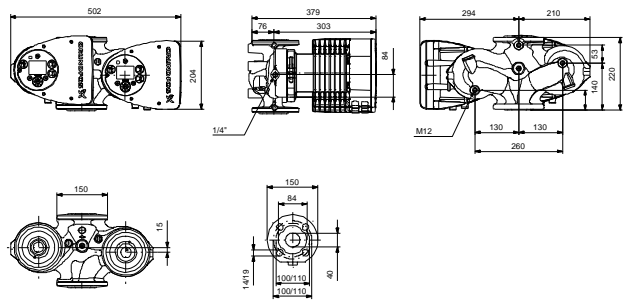

MAGNA3 D 40-80 F
97924463
EAN : 5710626495412
2.028,81 UER
TF : 10.6 ³/_l
5.4
80
110
CE,VDE,EAC,CN
ROHS,WEEE
D

EN-GJL-250
ASTM A48-250B
PES 30%GF

0 .. 40 °C

10
DIN
DN 40
PN6/10
220

-10 .. 110 °C

60 °C

983.2 / ³

-P1: 17 .. 269

50 Hz
1 x 230

0.19 .. 1.24 A

(IEC 34-5): X4D

(IEC 85): F

(EEI): 0.20

32.2

36

0.087 ³

Swedish RSK No.: 5732529

Norwegian NRF no.: 9042756

C : DE

8413703000