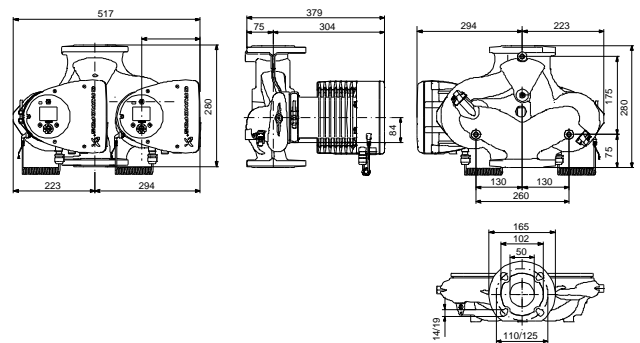

MAGNA3 D 50-180 F
	97924481
EAN	5710626495597
	4.359,32 UER
	20.1 ³/
	8.2
TF	180
	110
	CE,VDE,EAC,CN ROHS,WEEE
	D
	EN-GJL-250 ASTM A48-250B PES 30%GF
	0 .. 40 °C
	10
	DIN
	DN 50
	PN6/10
	280
	-10 .. 110 °C
	60 °C
	983.2 / ³
	-P1: 23 .. 766
	50 Hz
	1 x 230
	0.24 .. 3.42 A
(IEC 34-5):	X4D
(IEC 85):	F
	(EEI): 0.18
	35.8
	43.5
	0.137 ³
Swedish RSK No.:	5732542
Norwegian NRF no.:	9042774
C	DE
	8413703000