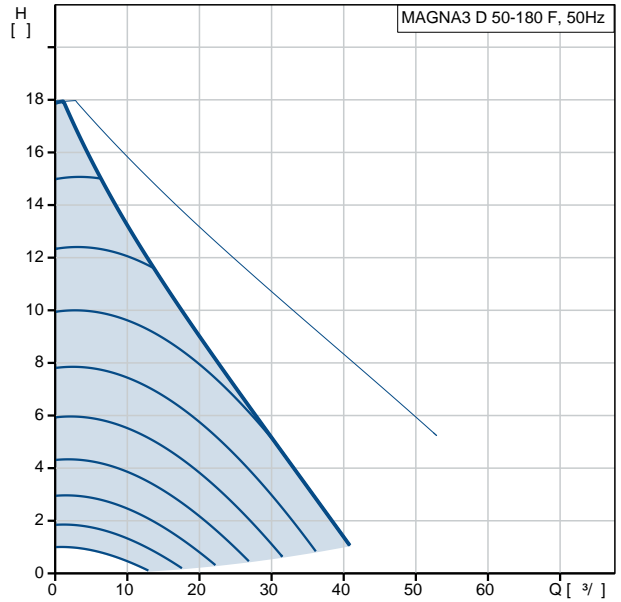

MAGNA3 D 50-180 F
	97924481
EAN	5710626495597
	4.359,32 UER
	20.1 ³/
	8.2
TF	180
	110
	CE,VDE,EAC,CN ROHS,WEEE
	D
	EN-GJL-250 ASTM A48-250B PES 30%GF
	0 .. 40 °C
	10
	DIN
	DN 50
	PN6/10
	280
	-10 .. 110 °C
	60 °C
	983.2 / ³
	-P1: 23 .. 766
	50 Hz
	1 x 230
	0.24 .. 3.42 A
(IEC 34-5):	X4D
(IEC 85):	F
	(EEI): 0.18
	35.8
	43.5
	0.137 ³
Swedish RSK No.:	5732542
Norwegian NRF no.:	9042774
C	DE
	8413703000