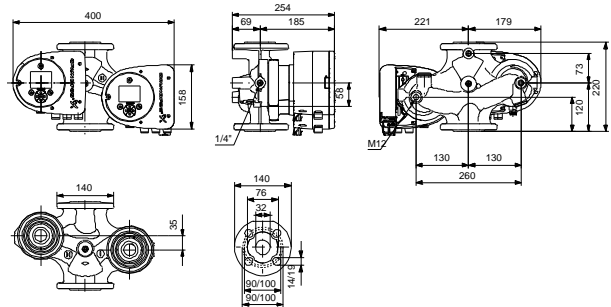

MAGNA3 D 32-80 F
98333880
EAN : 5710629851246
1.501,69 UER
5.6 ³/_l
4.6
TF : 80
110
CE,VDE,EAC,CN
ROHS,WEEE
D
EN-GJL-250
ASTM A48-250B
PES 30%GF

0 .. 40 °C
10
DIN
DN 32
PN6/10
220
-10 .. 110 °C

60 °C
983.2 / ³
-P1: 9 .. 134
50 Hz
1 x 230
0.09 .. 1.19 A
(IEC 34-5): X4D
(IEC 85): F

(EEI): 0.18
15.6
16.3
0.053 ³

Norwegian NRF no.: 9042348
C : DE
8413703000