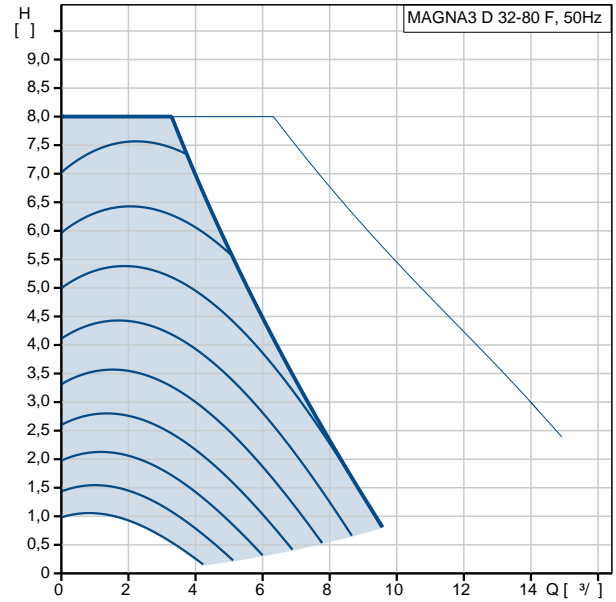

MAGNA3 D 32-80 F
98333880
EAN : 5710629851246
1.501,69 UER
5.6 ³/_l
4.6
TF : 80
110
CE,VDE,EAC,CN
ROHS,WEEE
D
EN-GJL-250
ASTM A48-250B
PES 30%GF

0 .. 40 °C
10
DIN
DN 32
PN6/10
220
-10 .. 110 °C

60 °C
983.2 / ³
-P1: 9 .. 134
50 Hz
1 x 230
0.09 .. 1.19 A
(IEC 34-5): X4D
(IEC 85): F

(EEI): 0.18
15.6
16.3
0.053 ³

Norwegian NRF no.: 9042348
C : DE
8413703000