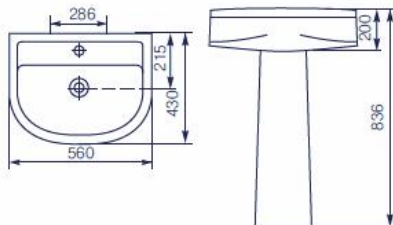

УМЫВАЛЬНИК НА ПЬЕДЕСТАЛЕ «РЕССА»

 Масса умывальника: **11,7 кг**

 Масса пьедестала: **10 кг**

 Вес брутто умывальника: **12,5 кг**

 Размеры упаковки умывальника, мм: **570x180x470**

 Вес брутто пьедестала: **10,5 кг**

 Размер упаковки пьедестала, мм: **700x210x180**

- первоклассный фарфор
- система перелива
- возможность в цветном исполнении
- гарантия качества

 УСТАНОВКА:
 *на пьедестал
 *на кронштейны

14

УНИТАЗ-КОМПАКТ «РЕССА»

 Масса унитаза: **20,3 кг**

 Масса бачка: **11,7 кг**

 Вес брутто: **35,5 кг**

 Размеры монокороба, ДхШхВ, мм: **795x390x425**

Нижний подвод воды

- первоклассный фарфор
- гарантия качества
- надежное сиденье с системой «антибак»
- полный омыв чаши
- косой выпуск
- система антивсплеск
- возможность в цветном исполнении