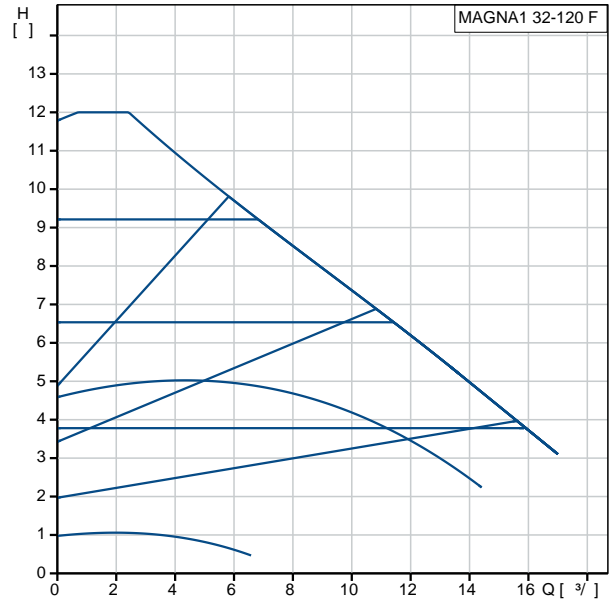

MAGNA1 32-120 F	
99221285	
EAN	5712608942587
TF	120
	110
	CE, VDE, EAC, CN
	ROHS, WEEE
	C
	EN-GJL-250
	ASTM A48-250B
	PES 30%GF
	0 .. 40 °C
	10
	DIN
	DN 32
	PN6/10
	220
	-10 .. 110 °C
	60 °C
	983.2 / <sup>3</sup>
-P1:	14.89 .. 329
	50 Hz
	1 x 230
	0.17 .. 1.48 A
(IEC 34-5):	X4D
(IEC 85):	F
(EEI):	0.20
	15.5
	17.1
	0.039 <sup>3</sup>
Finnish LVI No.:	4615187
C	DE
	8413703000