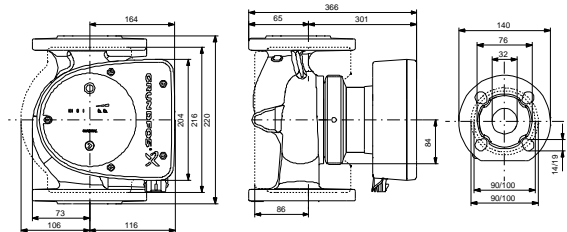

MAGNA1 32-120 F	
99221285	
EAN	5712608942587
TF	120
	110
	CE, VDE, EAC, CN
	ROHS, WEEE
	C
	EN-GJL-250
	ASTM A48-250B
	PES 30%GF
	0 .. 40 °C
	10
	DIN
	DN 32
	PN6/10
	220
	-10 .. 110 °C
	60 °C
	983.2 / <sup>3</sup>
-P1:	14.89 .. 329
	50 Hz
	1 x 230
	0.17 .. 1.48 A
(IEC 34-5):	X4D
(IEC 85):	F
(EEI):	0.20
	15.5
	17.1
	0.039 <sup>3</sup>
Finnish LVI No.:	4615187
C	DE
	8413703000