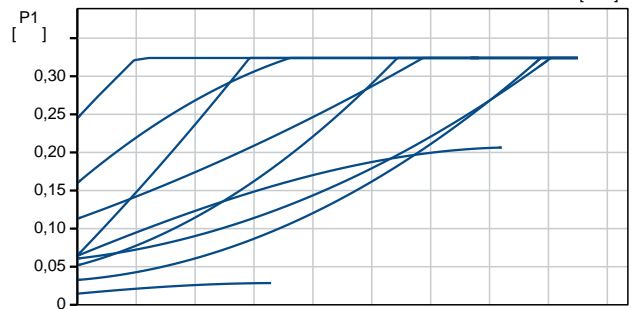

MAGNA1 32-120 F	
99221285	
EAN	5712608942587
TF	120
	110
	CE, VDE, EAC, CN
	ROHS, WEEE
	C
	EN-GJL-250
	ASTM A48-250B
	PES 30%GF
	0 .. 40 °C
	10
	DIN
	DN 32
	PN6/10
	220
	-10 .. 110 °C
	60 °C
	983.2 / <sup>3</sup>
-P1:	14.89 .. 329
	50 Hz
	1 x 230
	0.17 .. 1.48 A
(IEC 34-5):	X4D
(IEC 85):	F
(EEI):	0.20
	15.5
	17.1
	0.039 <sup>3</sup>
Finnish LVI No.:	4615187
C	DE
	8413703000