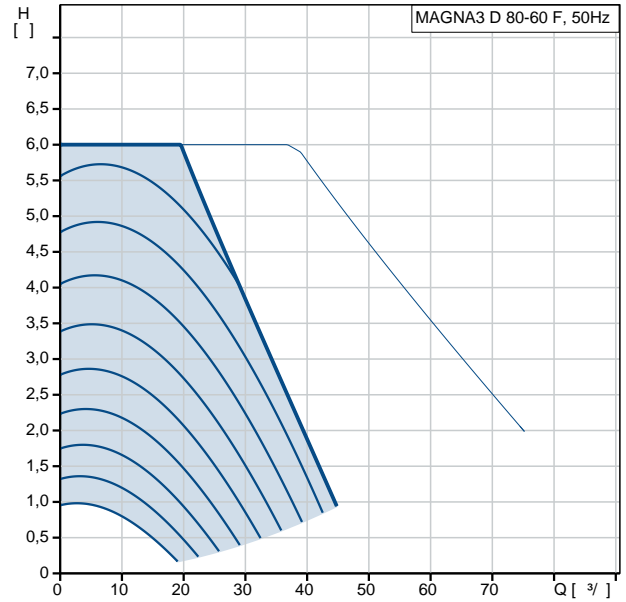

MAGNA3 D 80-60 F
		97924512
EAN		5710626495900
		26.3 ³/
		4.9
TF		60
		110
		CE,VDE,EAC,CN
		ROHS,WEEE
		D
		EN-GJL-250
		ASTM A48-250B
		PES 30%GF
		0 .. 40 °C
		10
		DIN
		DN 80
		PN10
		360
		-10 .. 110 °C
		60 °C
		983.2 / ³
	-P1:	26 .. 529
		50 Hz
		1 x 230
		0.28 .. 2.4 A
	(IEC 34-5):	X4D
	(IEC 85):	F
	(EEI):	0.18
		45.7
		55.6
		0.208 ³
Swedish RSK No.:		5732561
Norwegian NRF no.:		9042808