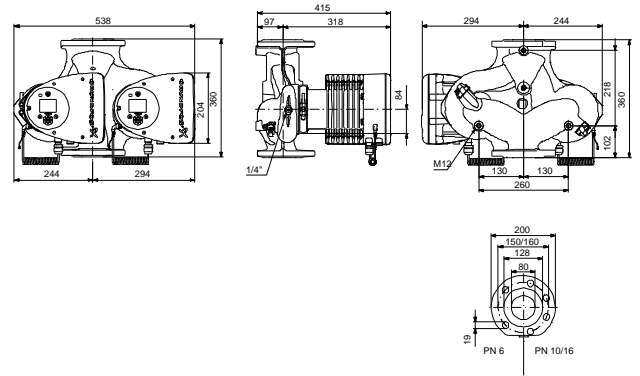

MAGNA3 D 80-60 F
		97924512
EAN		5710626495900
		26.3 ³/
		4.9
TF		60
		110
		CE,VDE,EAC,CN
		ROHS,WEEE
		D
		EN-GJL-250
		ASTM A48-250B
		PES 30%GF
		0 .. 40 °C
		10
		DIN
		DN 80
		PN10
		360
		-10 .. 110 °C
		60 °C
		983.2 / ³
	-P1:	26 .. 529
		50 Hz
		1 x 230
		0.28 .. 2.4 A
	(IEC 34-5):	X4D
	(IEC 85):	F
	(EEI):	0.18
		45.7
		55.6
		0.208 ³
Swedish RSK No.:		5732561
Norwegian NRF no.:		9042808