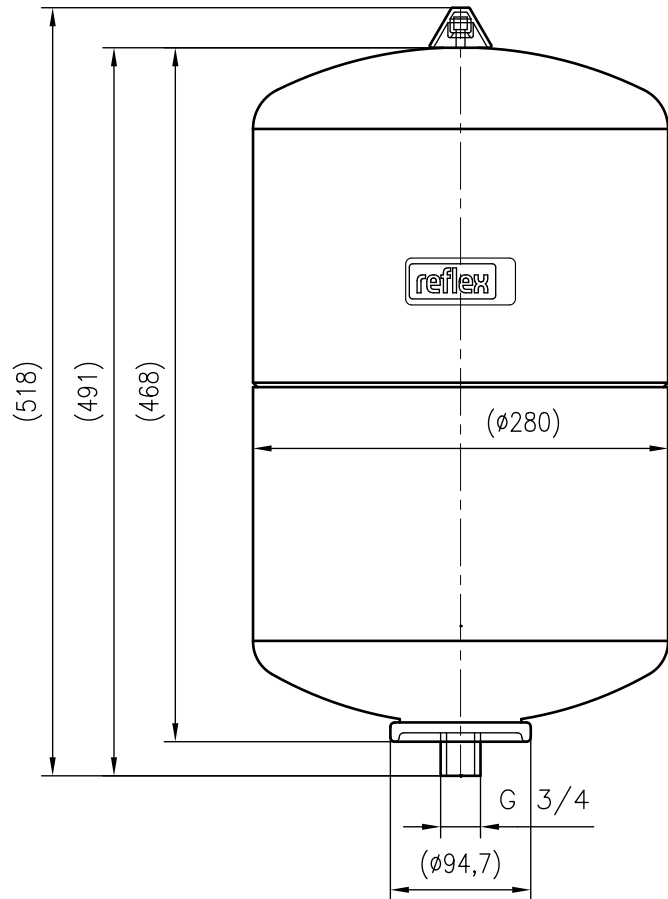

Side view

Front view

Isometric view

Top view

Unterliegt nicht dem Änderungsdienst/ Not subject to change management		Maßstab/ Scale: 1:5	Format/ Size: A3
Revision 29.02.2016	Reflex S25 10bar gray – 8704200		