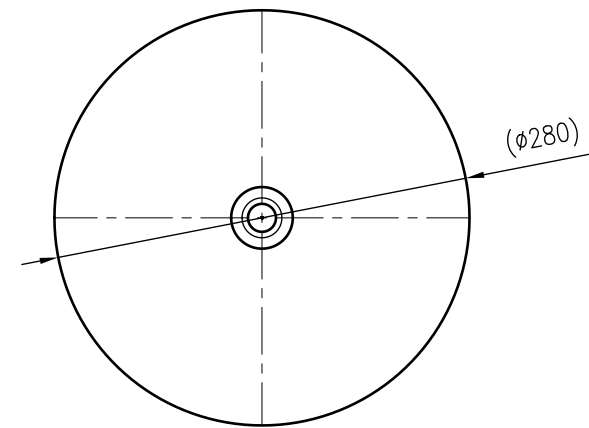

Side view

Front view

Isometric view

Top view

Unterliegt nicht dem Änderungsdienst/ Not subject to change management		Maßstab/ Scale: 1:5	Format/ Size: A3
Revision 29.02.2016	Reflex S25 10bar gray – 8704200		