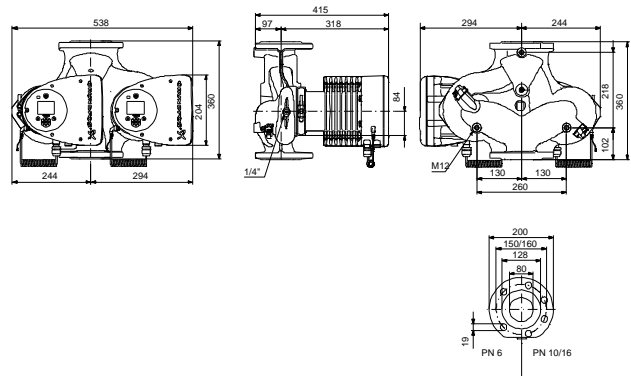

MAGNA3 D 80-60 F
		97924502
EAN		5710626495801
		26.3 ³/
		4.9
TF		60
		110
		CE,VDE,EAC,CN
		ROHS,WEEE
		D
		EN-GJL-250
		ASTM A48-250B
		PES 30%GF
		0 .. 40 °C
		6
		DIN
		DN 80
		PN6
		360
		-10 .. 110 °C
		60 °C
		983.2 / ³
	-P1:	26 .. 529
		50 Hz
		1 x 230
		0.28 .. 2.4 A
	(IEC 34-5):	X4D
	(IEC 85):	F
	(EEI):	0.18
		45.7
		55.6
		0.213 ³
Swedish RSK No.:		5732550
Norwegian NRF no.:		9042797