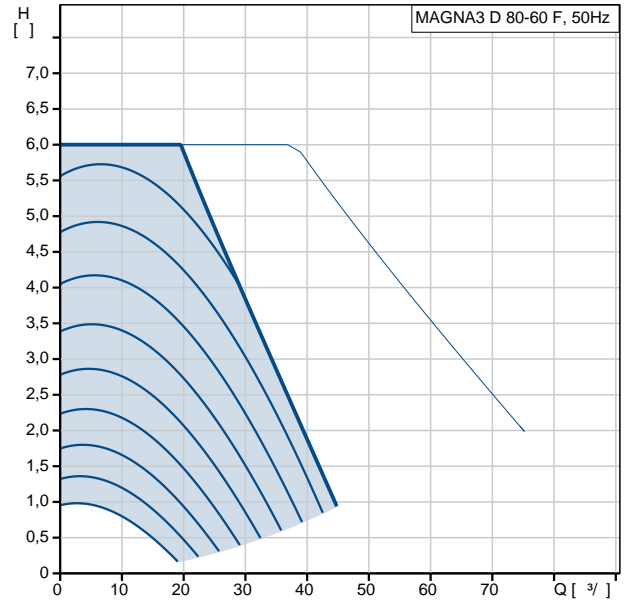

MAGNA3 D 80-60 F
		97924502
EAN		5710626495801
		26.3 ³/
		4.9
TF		60
		110
		CE,VDE,EAC,CN
		ROHS,WEEE
		D
		EN-GJL-250
		ASTM A48-250B
		PES 30%GF
		0 .. 40 °C
		6
		DIN
		DN 80
		PN6
		360
		-10 .. 110 °C
		60 °C
		983.2 / ³
	-P1:	26 .. 529
		50 Hz
		1 x 230
		0.28 .. 2.4 A
	(IEC 34-5):	X4D
	(IEC 85):	F
	(EEI):	0.18
		45.7
		55.6
		0.213 ³
Swedish RSK No.:		5732550
Norwegian NRF no.:		9042797