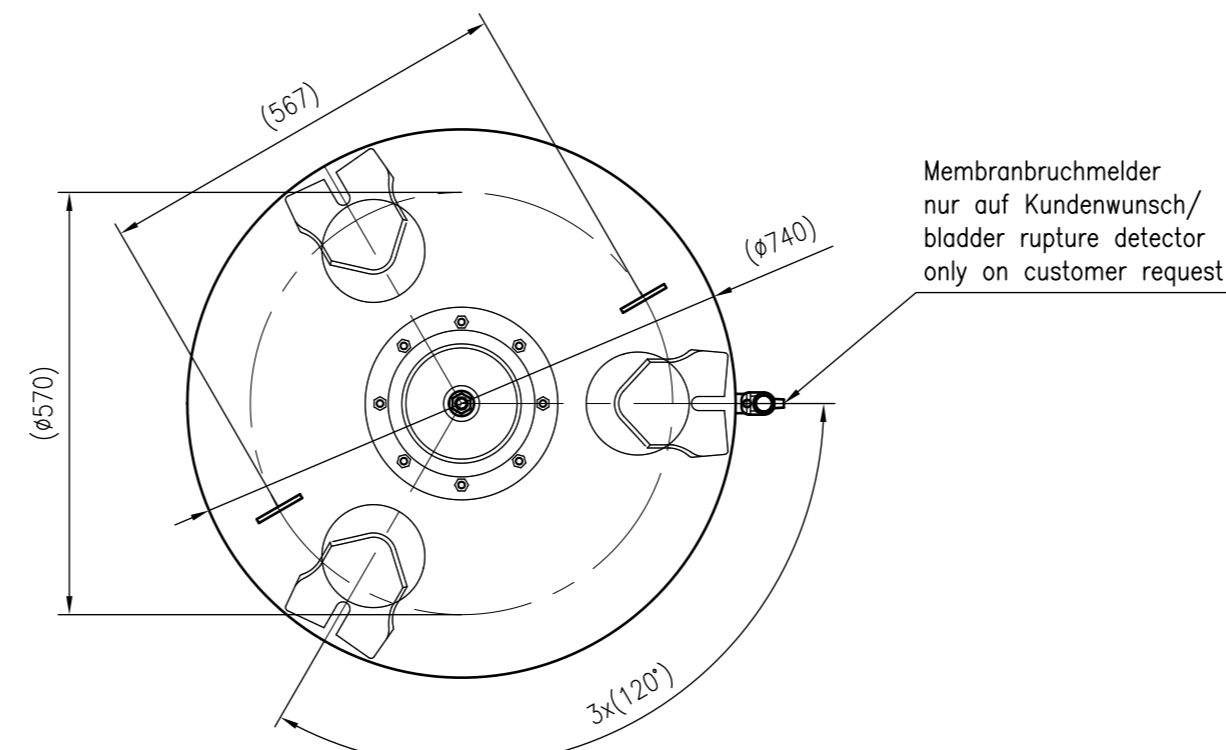

Side view

Front view

Isometric view

Top view

Unterliegt nicht dem Änderungsdienst/ Not subject to change management		Maßstab/ Scale: 1:10	Format/ Size: A1
Revision 18.04.2016	Reflex G800 10bar – 8523005		