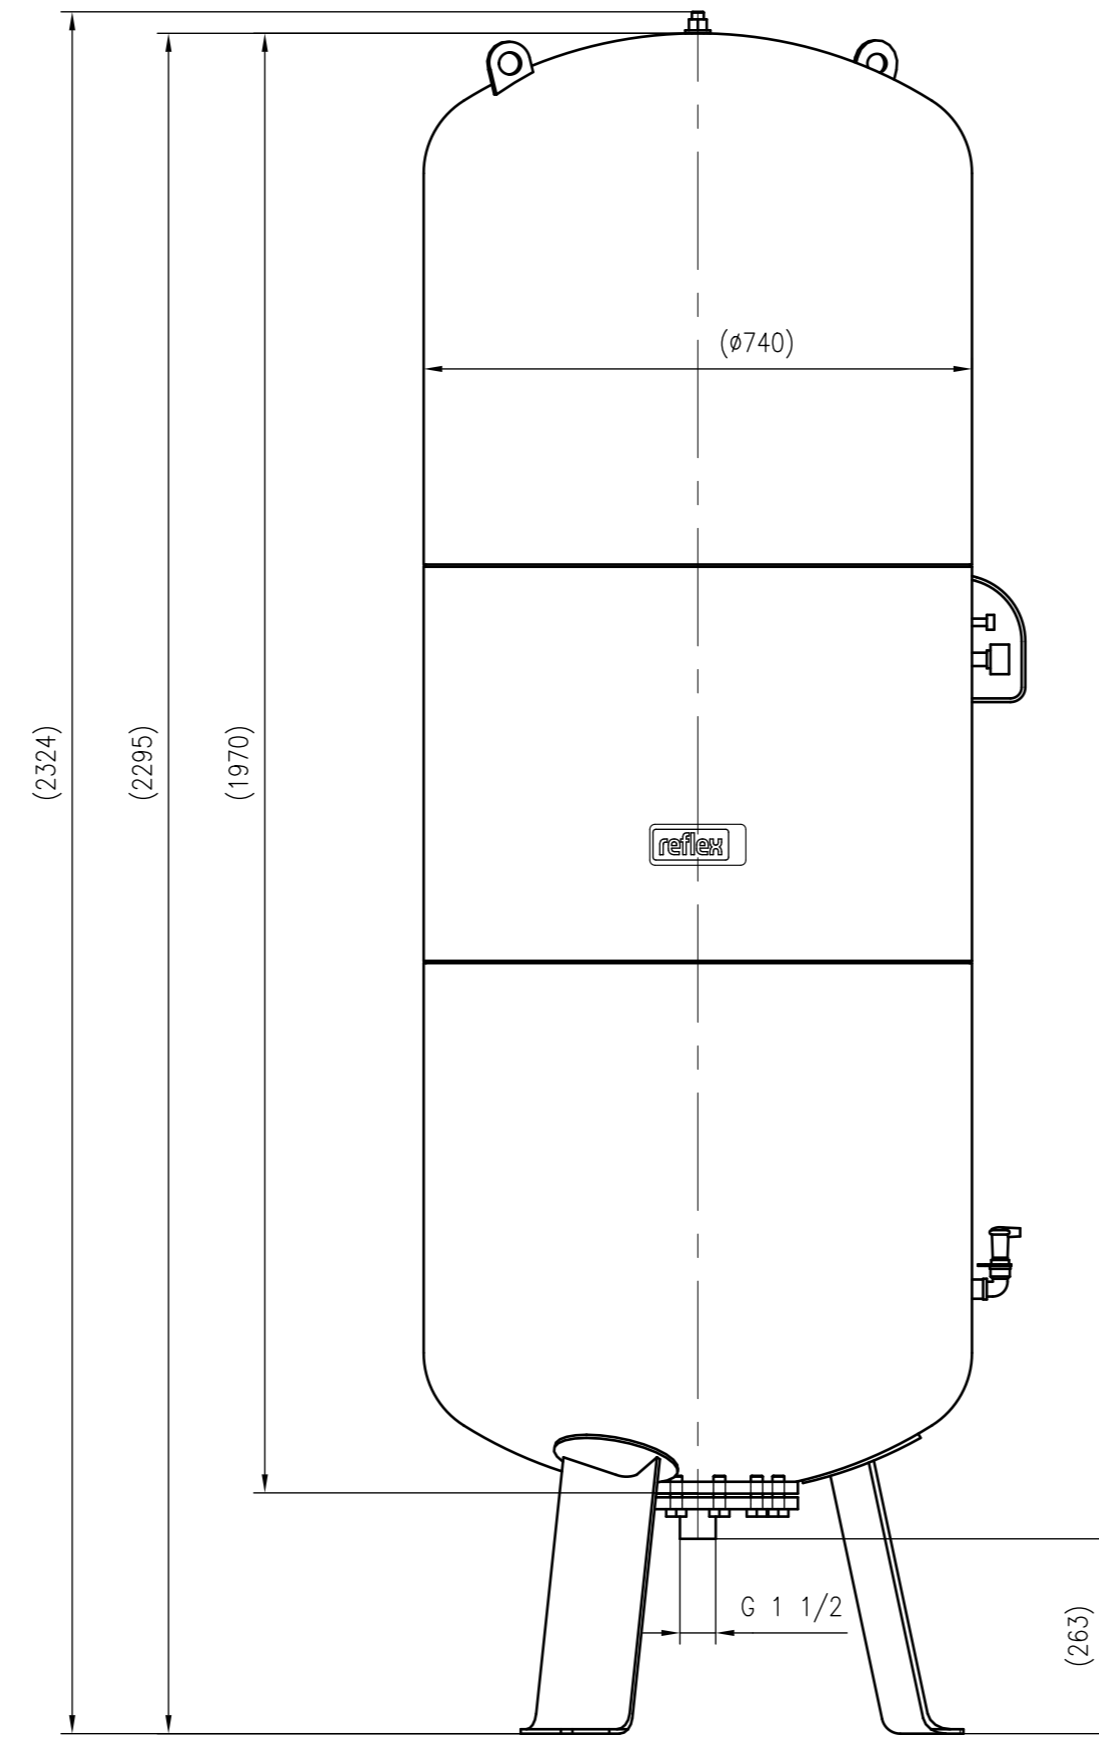

Side view

Front view

Isometric view

Top view

Unterliegt nicht dem Änderungsdienst/ Not subject to change management		Maßstab/ Scale: 1:10	Format/ Size: A1
Revision 18.04.2016	Reflex G800 10bar – 8523005		