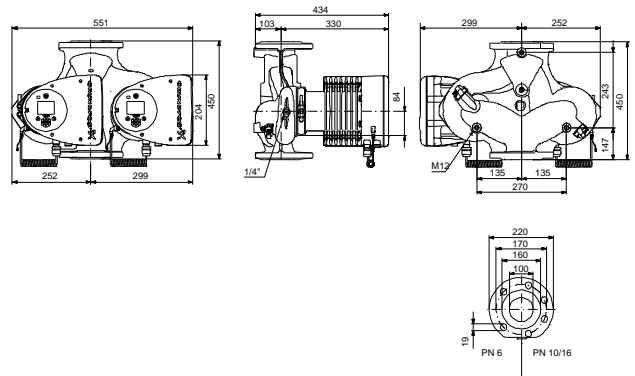

MAGNA3 D 100-120 F
	97924520
EAN	5710626495986
	6.089,83 UER
	37.5 $\frac{m^3}{h}$
	9.7
TF	120
	110
	CE,VDE,EAC,CN ROHS,WEEE
	D
	EN-GJL-250 ASTM A48-250B PES 30%GF
	0 .. 40 °C
	10
	DIN
	DN 100
	PN10
	450
	-10 .. 110 °C
	60 °C
	983.2 / $\frac{m^3}{h}$
	-P1: 35 .. 1550
	50 Hz
	1 x 230
	0.35 .. 6.89 A
(IEC 34-5):	X4D
(IEC 85):	F
	(EEI): 0.17
	62.9
	72.7
	0.208 $\frac{m^3}{h}$
Swedish RSK No.:	5732570
Norwegian NRF no.:	9042817
C	DE
	8413703000