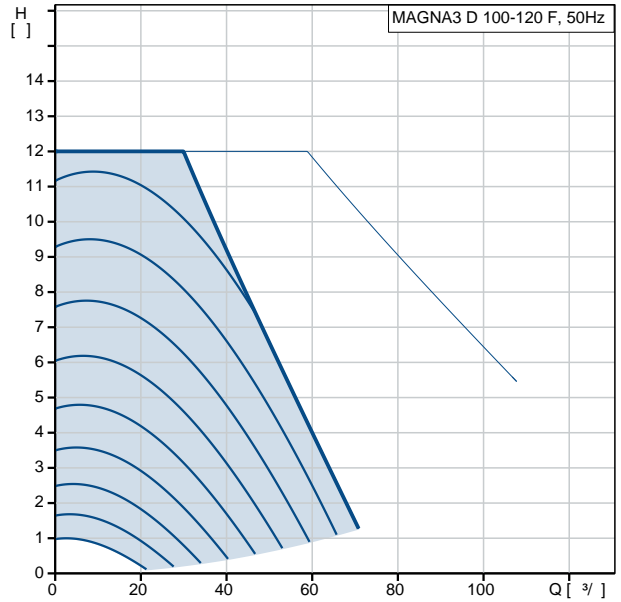

MAGNA3 D 100-120 F
	97924520
EAN	5710626495986
	6.089,83 UER
	37.5 $\frac{m^3}{h}$
	9.7
TF	120
	110
	CE,VDE,EAC,CN ROHS,WEEE
	D
	EN-GJL-250 ASTM A48-250B PES 30%GF
	0 .. 40 °C
	10
	DIN
	DN 100
	PN10
	450
	-10 .. 110 °C
	60 °C
	983.2 / $\frac{m^3}{h}$
	-P1: 35 .. 1550
	50 Hz
	1 x 230
	0.35 .. 6.89 A
(IEC 34-5):	X4D
(IEC 85):	F
	(EEI): 0.17
	62.9
	72.7
	0.208 $\frac{m^3}{h}$
Swedish RSK No.:	5732570
Norwegian NRF no.:	9042817
C	DE
	8413703000