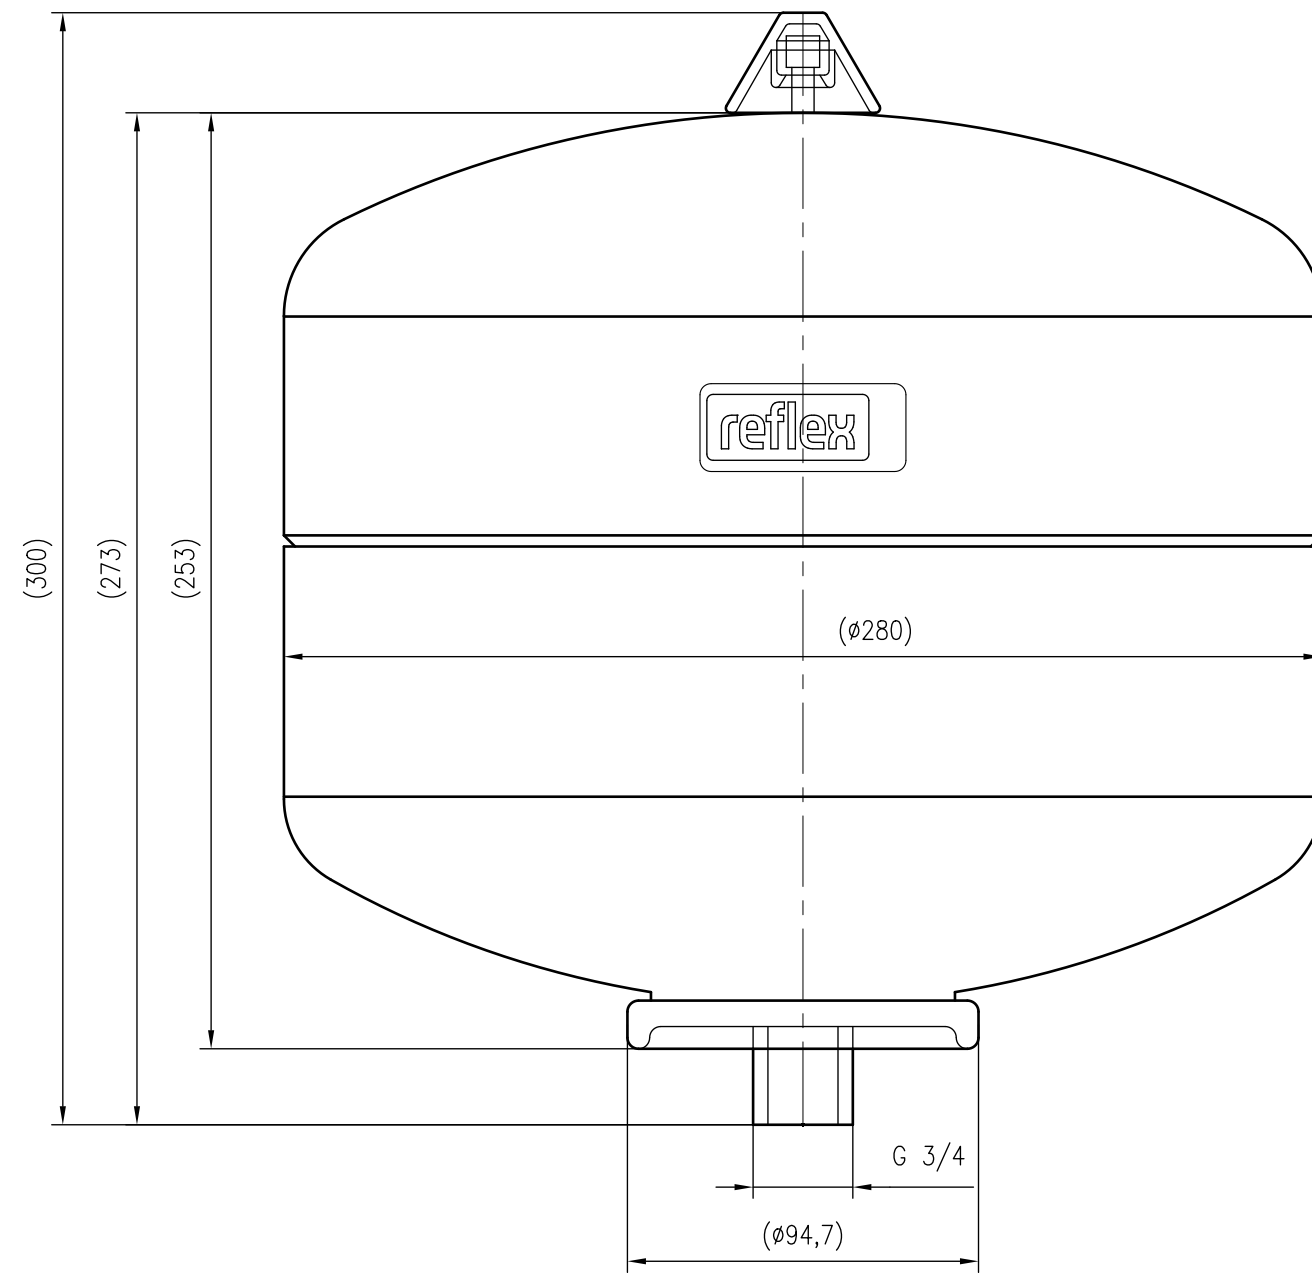

Side view

Front view

Isometric view

Top view

Unterliegt nicht dem Änderungsdienst/ Not subject to change management	Maßstab/ Scale: 1:2	Format/ Size: A2
Revision 29.02.2016	Reflex S12 10bar gray – 8704000	