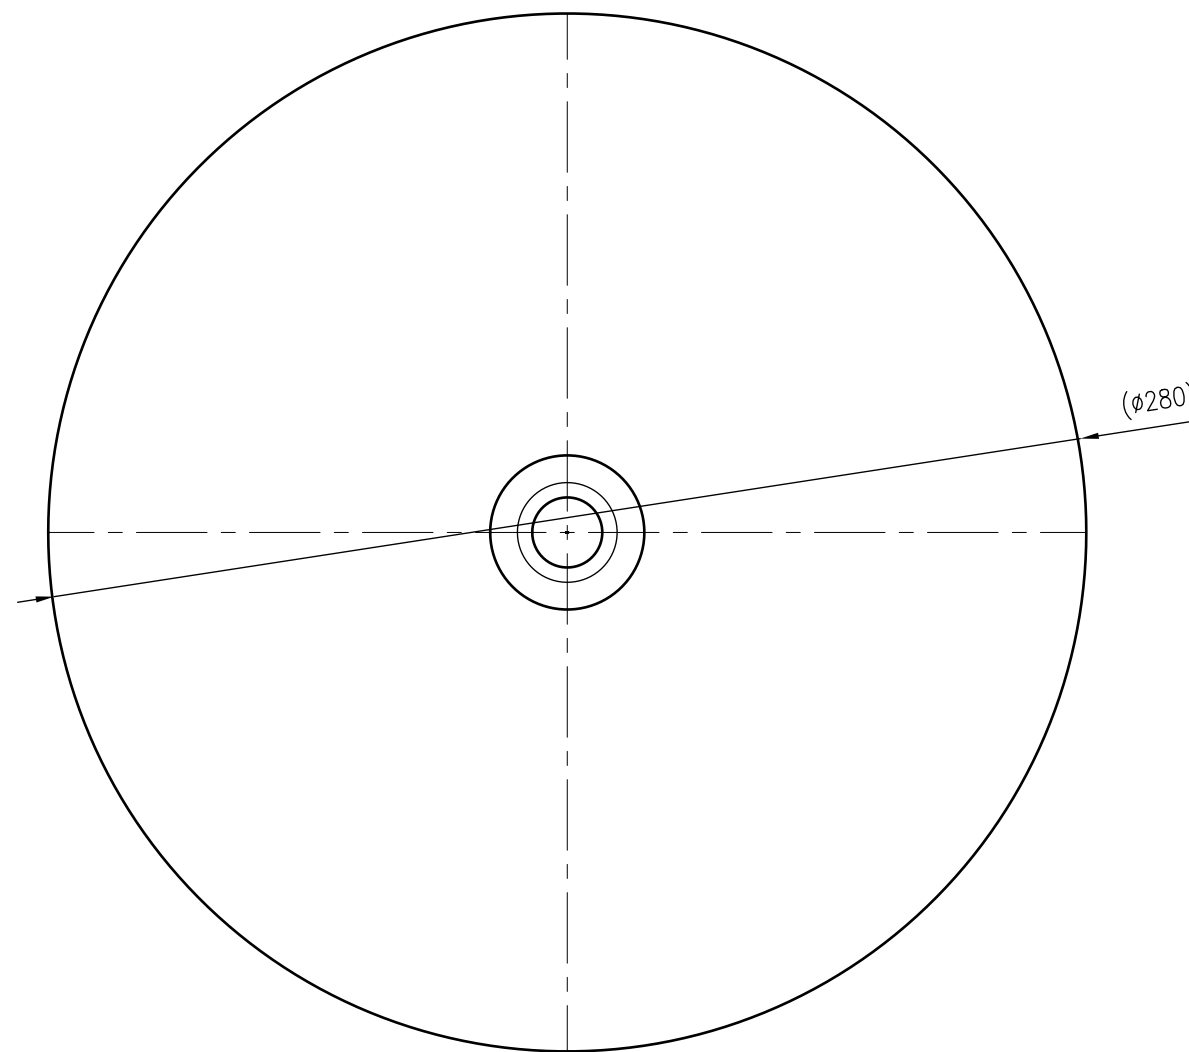

Side view

Front view

Isometric view

Top view

Unterliegt nicht dem Änderungsdienst/ Not subject to change management	Maßstab/ Scale: 1:2	Format/ Size: A2
Revision 29.02.2016	Reflex S12 10bar gray – 8704000	