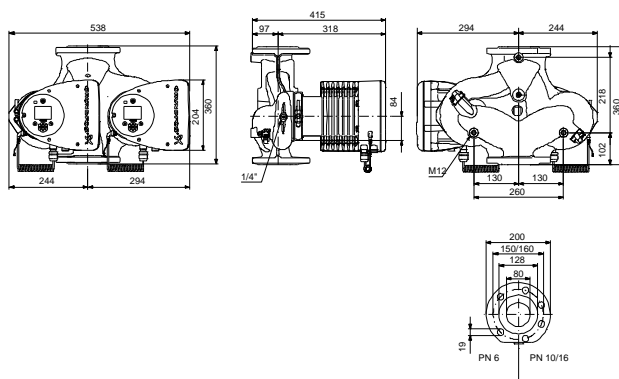

MAGNA3 D 80-120 F
		97924515
EAN	:	5710626495931
		35.3 ³/
		8.9
TF	:	120
		110
		CE,VDE,EAC,CN
		ROHS,WEEE
		D
		EN-GJL-250
		ASTM A48-250B
		PES 30%GF
		0 .. 40 °C
		10
		DIN
		DN 80
		PN10
		360
		-10 .. 110 °C
		60 °C
		983.2 / ³
-P1:	:	32 .. 1508
:	:	50 Hz
:	:	1 x 230
:	:	0.32 .. 6.86 A
(IEC 34-5):	:	X4D
(IEC 85):	:	F
(EEI):	:	0.18
:	:	53.3
:	:	63.1
:	:	0.208 ³
Swedish RSK No.:	:	5732564
Norwegian NRF no.:	:	9042812
C	:	DE
:	:	8413703000