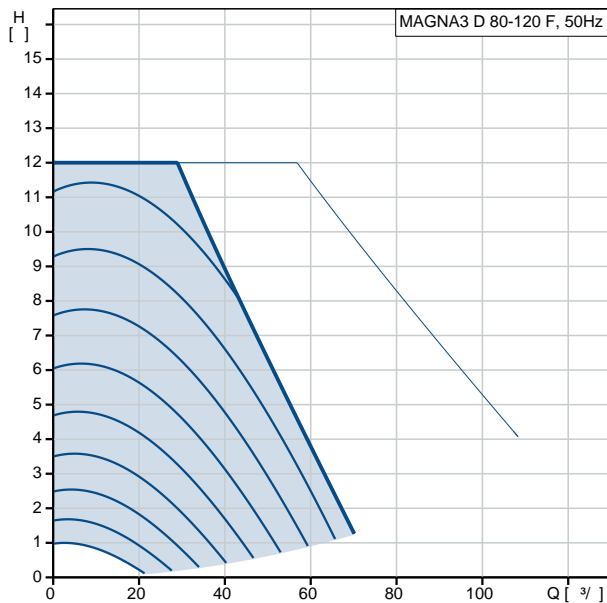

MAGNA3 D 80-120 F
		97924515
EAN	:	5710626495931
		35.3 ³/
		8.9
TF	:	120
		110
		CE,VDE,EAC,CN
		ROHS,WEEE
		D
		EN-GJL-250
		ASTM A48-250B
		PES 30%GF
		0 .. 40 °C
		10
		DIN
		DN 80
		PN10
		360
		-10 .. 110 °C
		60 °C
		983.2 / ³
-P1:	:	32 .. 1508
:	:	50 Hz
:	:	1 x 230
:	:	0.32 .. 6.86 A
(IEC 34-5):	:	X4D
(IEC 85):	:	F
(EEI):	:	0.18
:	:	53.3
:	:	63.1
:	:	0.208 ³
Swedish RSK No.:	:	5732564
Norwegian NRF no.:	:	9042812
C	:	DE
:	:	8413703000