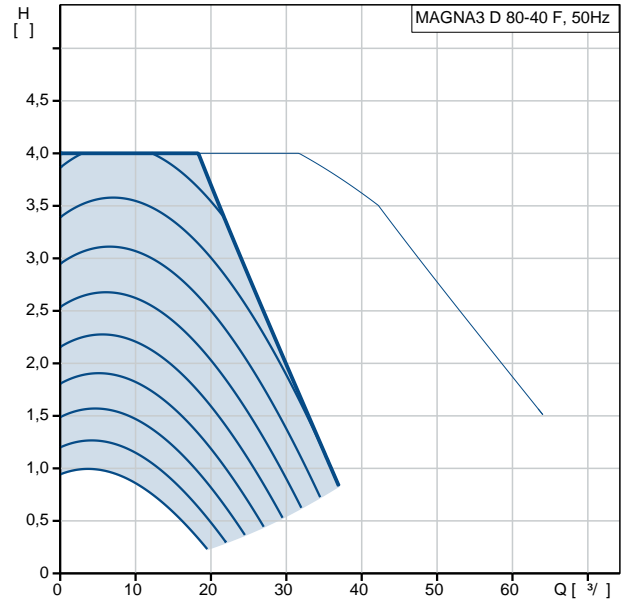

MAGNA3 D 80-40 F
		97924511
EAN		5710626495894
		20.5 ³/
		3.4
TF		40
		110
		CE,VDE,EAC,CN
		ROHS,WEEE
		D
		EN-GJL-250
		ASTM A48-250B
		PES 30%GF
		0 .. 40 °C
		10
		DIN
		DN 80
		PN10
		360
		-10 .. 110 °C
		60 °C
		983.2 / ³
	-P1:	26 .. 337
		50 Hz
		1 x 230
		0.28 .. 1.55 A
	(IEC 34-5):	X4D
	(IEC 85):	F
	(EEI):	0.17
		45.7
		55.6
		0.208 ³
Swedish RSK No.:		5732560
Norwegian NRF no.:		9042807