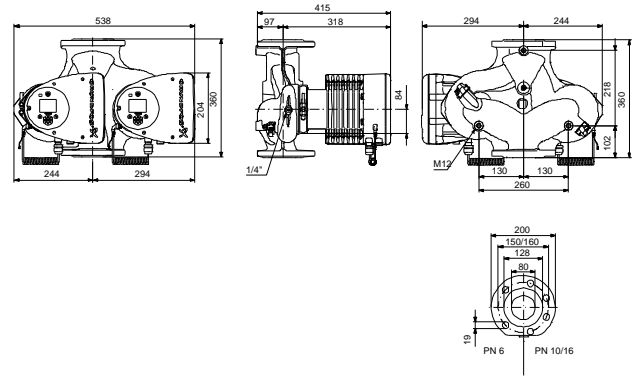

MAGNA3 D 80-40 F
		97924511
EAN		5710626495894
		20.5 ³/
		3.4
TF		40
		110
		CE,VDE,EAC,CN
		ROHS,WEEE
		D
		EN-GJL-250
		ASTM A48-250B
		PES 30%GF
		0 .. 40 °C
		10
		DIN
		DN 80
		PN10
		360
		-10 .. 110 °C
		60 °C
		983.2 / ³
	-P1:	26 .. 337
		50 Hz
		1 x 230
		0.28 .. 1.55 A
	(IEC 34-5):	X4D
	(IEC 85):	F
	(EEI):	0.17
		45.7
		55.6
		0.208 ³
Swedish RSK No.:		5732560
Norwegian NRF no.:		9042807