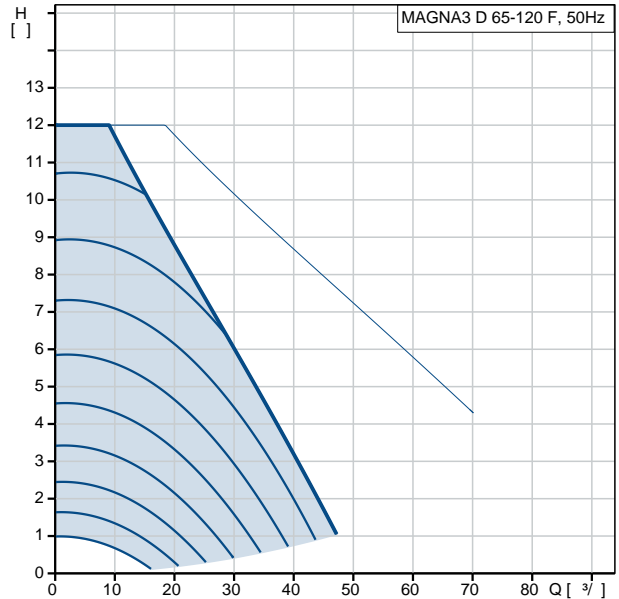

MAGNA3 D 65-120 F
97924493
EAN : 5710626495719
3.922,88 UER
23.8 ³/_l
7.1
TF : 120
110
CE,VDE,EAC,CN
ROHS,WEEE
D

EN-GJL-250
ASTM A48-250B
PES 30%GF

0 .. 40 °C

10
DIN
DN 65
PN6/10
340

-10 .. 110 °C

60 °C

983.2 / ³

-P1: 23 .. 777

50 Hz

1 x 230

0.24 .. 3.47 A

(IEC 34-5): X4D

(IEC 85): F

(EEI): 0.18

40

47.6

0.137 ³

Swedish RSK No.: 5732547

Norwegian NRF no.: 9042787

C : DE

: 8413703000