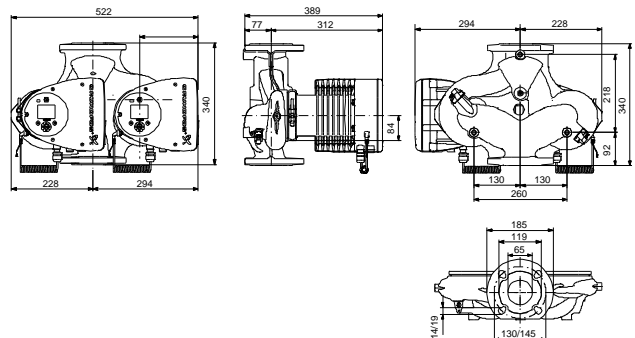

MAGNA3 D 65-120 F
97924493
EAN : 5710626495719
3.922,88 UER
23.8 ³/_l
7.1
TF : 120
110
CE,VDE,EAC,CN
ROHS,WEEE
D

EN-GJL-250
ASTM A48-250B
PES 30%GF

0 .. 40 °C

10
DIN
DN 65
PN6/10
340

-10 .. 110 °C

60 °C

983.2 / ³

-P1: 23 .. 777

50 Hz

1 x 230

0.24 .. 3.47 A

(IEC 34-5): X4D

(IEC 85): F

(EEI): 0.18

40

47.6

0.137 ³

Swedish RSK No.: 5732547

Norwegian NRF no.: 9042787

C : DE

: 8413703000