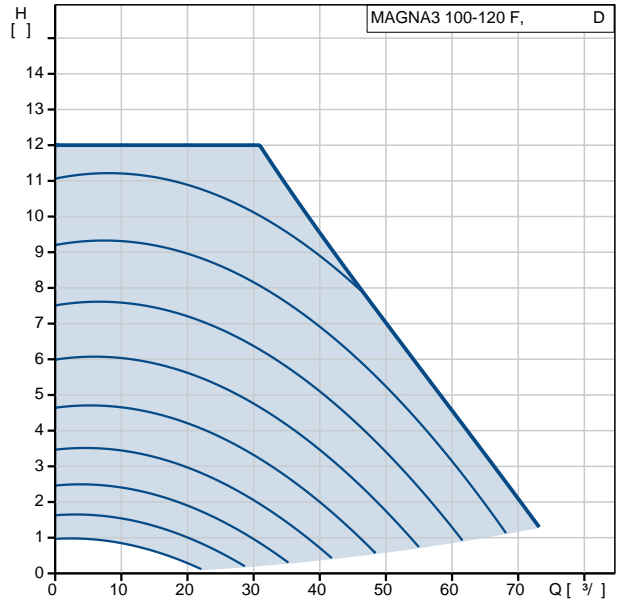

MAGNA3 100-120 F
EAN : 97924315
5710626493906
TF : 37.5 ³/_l
9.7
120
110
CE,VDE,EAC,CN
ROHS,WEEE
D

EN-GJL-250
ASTM A48-250B
PES 30%GF

0 .. 40 °C

6
DIN
DN 100
PN6
450

-10 .. 110 °C

60 °C

983.2 / ³

-P1: 31 .. 1564

50 Hz

1 x 230

0.32 .. 7 A

(IEC 34-5): X4D

(IEC 85): F

(EEI): 0.17

35.1

37.3

0.099 ³

Danish VVS No.: 380963112

Swedish RSK No.: 5732515

Norwegian NRF no.: 9042709

C : DE

8413703000