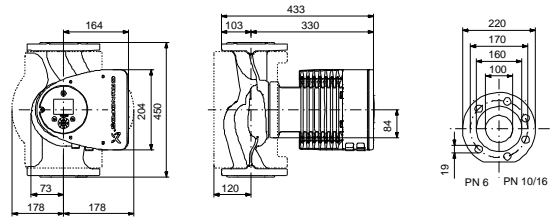

MAGNA3 100-120 F
EAN : 97924315
5710626493906
TF : 37.5 ³/_l
9.7
120
110
CE,VDE,EAC,CN
ROHS,WEEE
D

EN-GJL-250
ASTM A48-250B
PES 30%GF

0 .. 40 °C

6
DIN
DN 100
PN6
450

-10 .. 110 °C

60 °C

983.2 / ³

-P1: 31 .. 1564

50 Hz

1 x 230

0.32 .. 7 A

(IEC 34-5): X4D

(IEC 85): F

(EEI): 0.17

35.1

37.3

0.099 ³

Danish VVS No.: 380963112

Swedish RSK No.: 5732515

Norwegian NRF no.: 9042709

C : DE

8413703000