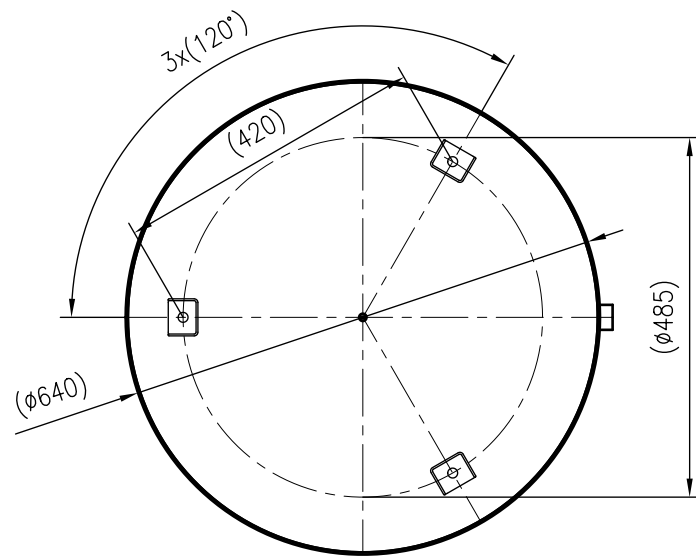

Side view

Front view

Isometric view

Top view

Unterliegt nicht dem Änderungsdienst/ Not subject to change management		Maßstab/ Scale: 1:10	Format/ Size: A3
Revision 29.02.2016	Reflex S300 10bar gray – 8215400		