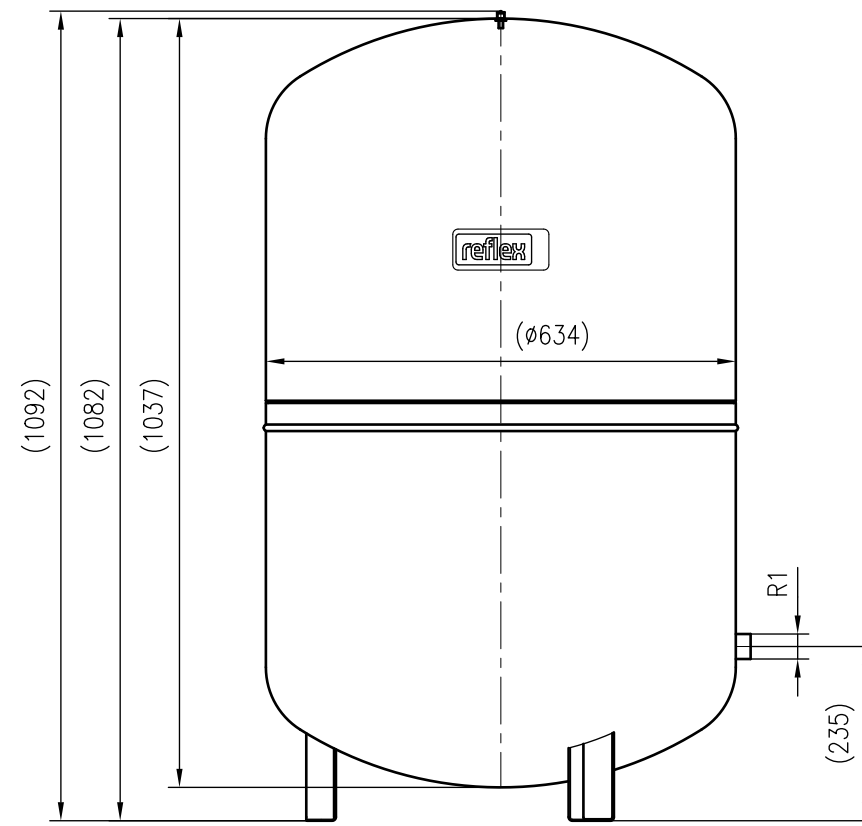

Side view

Front view

Isometric view

Top view

Unterliegt nicht dem Änderungsdienst/ Not subject to change management		Maßstab/ Scale: 1:10	Format/ Size: A3
Revision 29.02.2016	Reflex S300 10bar gray – 8215400		