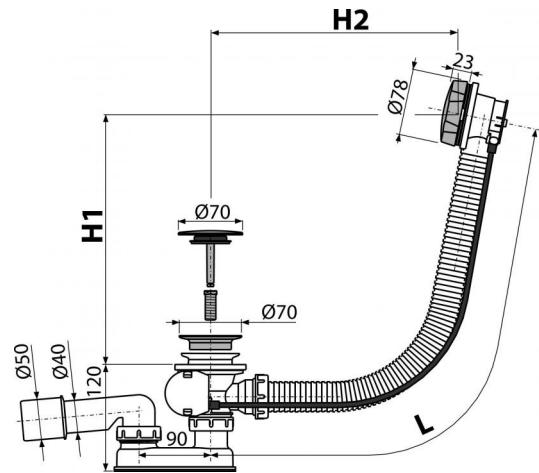

A55KM-120

Сифон для ванны автомат, металл

Область применения

Для слива воды из ванны в канализационный сток
 Для ванн со стоковым отверстием Ø52 мм
 Для ванн стандартных размеров

Свойства

- Длина сифона для ванны 120 см
- Гибкий шланг системы перелива
- Закрытие сливного клапана с помощью троса Боудена
- Слив-перелив система для ванны
- Мокрый гидрозатвор с вращающимся коленом

Содержание комплекта

- Монтажный комплект
- Поворотная стальная накладка, хромированная
- Хромированная решетка слива из нержавеющей стали
- Пробка из хромированного пластика
- Корпус сифона с системой перелива
- Профильное уплотнение
- Гидрозатвор сифона из полипропилена, сваренный ультразвуковым методом, устойчив к термическим и химическим воздействиям

Код заказа, Логистическая информация

Код	EAN	Вес (шт упаковка паллета)	Размеры (шт упаковка)	Количество (упаковка паллета)
A55KM-120	8595580501129	120 MM 0,8787 0,0000 0,0000 кг	380×85×145 595×435×395 MM	12 192 шт

Гарантии Таможенный кодСвойства

2/3 лет 39229000 EN 274

Технические параметры

- Сопротивление гидрозатвора против давления 588 Pa
- Сток воды 51,6 l/min
- Скорость перелива 42 l/min
- Термическая устойчивость 95 °C
- Гидрозатвор 50 mm