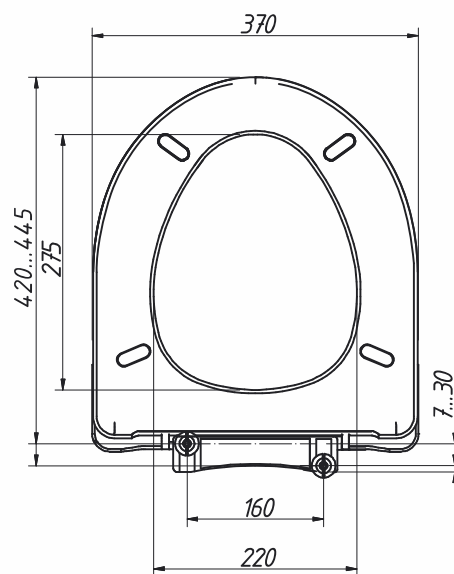

### KB1-1

Крышка для унитаза. Цвет: белая

материал крышки для унитаза	полипропилен
индивидуальная упаковка	п/эт пакет

вес штуки нетто, кг	0,927
количество в коробке, шт	13
вес коробки брутто (+/- 0,1), кг	13,150
размер коробки, мм	510 x 370 x 510
объем коробки, м.куб	0,096
кол-во коробок на палете	20

### KB1-2

Крышка для унитаза. Цвет: голубая

материал крышки для унитаза	полипропилен
индивидуальная упаковка	п/эт пакет

вес штуки нетто, кг	0,927
количество в коробке, шт	13
вес коробки брутто (+/- 0,1), кг	13,150
размер коробки, мм	510 x 370 x 510
объем коробки, м.куб	0,096
кол-во коробок на палете	20

### KB1-3

Крышка для унитаза. Цвет: розовая

материал крышки для унитаза	полипропилен
индивидуальная упаковка	п/эт пакет

вес штуки нетто, кг	0,927
количество в коробке, шт	13
вес коробки брутто (+/- 0,1), кг	13,150
размер коробки, мм	510 x 370 x 510
объем коробки, м.куб	0,096
кол-во коробок на палете	20

### KB1-5

Крышка для унитаза. Цвет: темно-синяя

материал крышки для унитаза	полипропилен
индивидуальная упаковка	п/эт пакет

вес штуки нетто, кг	0,927
количество в коробке, шт	13
вес коробки брутто (+/- 0,1), кг	13,150
размер коробки, мм	510 x 370 x 510
объем коробки, м.куб	0,096
кол-во коробок на палете	20