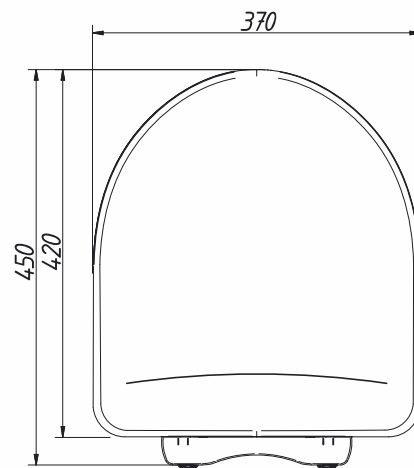

### KB1-1

Крышка для унитаза. Цвет: белая

материал крышки для унитаза	полипропилен
индивидуальная упаковка	п/эт пакет

вес штуки нетто, кг	0,927
количество в коробке, шт	13
вес коробки брутто (+/- 0,1), кг	13,150
размер коробки, мм	510 x 370 x 510
объем коробки, м.куб	0,096
кол-во коробок на палете	20

### KB1-2

Крышка для унитаза. Цвет: голубая

материал крышки для унитаза	полипропилен
индивидуальная упаковка	п/эт пакет

вес штуки нетто, кг	0,927
количество в коробке, шт	13
вес коробки брутто (+/- 0,1), кг	13,150
размер коробки, мм	510 x 370 x 510
объем коробки, м.куб	0,096
кол-во коробок на палете	20

### KB1-3

Крышка для унитаза. Цвет: розовая

материал крышки для унитаза	полипропилен
индивидуальная упаковка	п/эт пакет

вес штуки нетто, кг	0,927
количество в коробке, шт	13
вес коробки брутто (+/- 0,1), кг	13,150
размер коробки, мм	510 x 370 x 510
объем коробки, м.куб	0,096
кол-во коробок на палете	20

### KB1-4

Крышка для унитаза. Цвет: салатная

материал крышки для унитаза	полипропилен
индивидуальная упаковка	п/эт пакет

вес штуки нетто, кг	0,927
количество в коробке, шт	13
вес коробки брутто (+/- 0,1), кг	13,150
размер коробки, мм	510 x 370 x 510
объем коробки, м.куб	0,096
кол-во коробок на палете	20