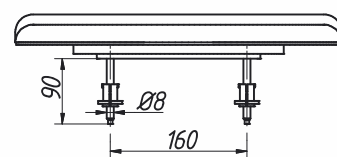

### KB1-3

Крышка для унитаза. Цвет: розовая

материал крышки для унитаза	полипропилен
индивидуальная упаковка	п/эт пакет

вес штуки нетто, кг	0,927
количество в коробке, шт	13
вес коробки брутто (+/- 0,1), кг	13,150
размер коробки, мм	510 x 370 x 510
объем коробки, м.куб	0,096
кол-во коробок на палете	20

### KB1-4

Крышка для унитаза. Цвет: салатная

материал крышки для унитаза	полипропилен
индивидуальная упаковка	п/эт пакет

вес штуки нетто, кг	0,927
количество в коробке, шт	13
вес коробки брутто (+/- 0,1), кг	13,150
размер коробки, мм	510 x 370 x 510
объем коробки, м.куб	0,096
кол-во коробок на палете	20