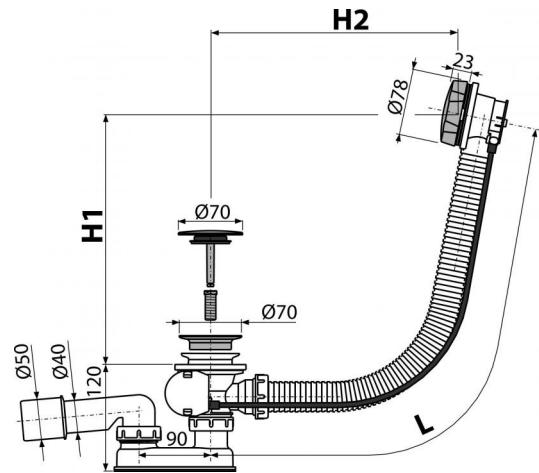

**A55KM-100**

Сифон для ванны автомат, металл

**Область применения**

Для слива воды из ванны в канализационный сток  
 Для ванн со стоковым отверстием Ø52 мм  
 Для ванн стандартных размеров

**Свойства**

- Длина сифона для ванны 100 см
- Гибкий шланг системы перелива
- Закрытие сливного клапана с помощью троса Боудена
- Слив-перелив система для ванны
- Мокрый гидрозатвор с вращающимся коленом

**Содержание комплекта**

- Монтажный комплект
- Поворотная стальная накладка, хромированная
- Хромированная решетка слива из нержавеющей стали
- Пробка из хромированного пластика
- Корпус сифона с системой перелива
- Профильное уплотнение
- Гидрозатвор сифона из полипропилена, сваренный ультразвуковым методом, устойчив к термическим и химическим воздействиям

**Код заказа, Логистическая информация**

Код	EAN	Вес (шт   упаковка   паллета)	Размеры (шт   упаковка)	Количество (упаковка   паллета)
A55KM-100	8594045934373	100 MM 0,8562   0,0000   0,0000 кг	380×85×145   595×435×395 MM	12   192 шт

**Гарантии**

2/3 лет

**Таможенный код**

39229000

**Свойства**

EN 274

**Технические параметры**

- Сопротивление гидрозатвора против давления 588 Pa
- Сток воды 51,6 l/min
- Скорость перелива 42 l/min
- Термическая устойчивость 95 °C
- Гидрозатвор 50 mm