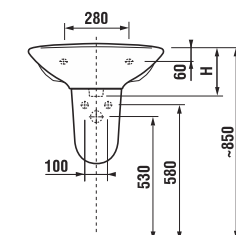

Раковины с пьедесталом

Номер артикула*	Описание	ууу: 104 109 121		
8.1427.0.xxx.ууу.1	раковина 50 см	x	x	x
8.1427.1.xxx.ууу.1	раковина 55 см	x	x	x
8.1427.2.xxx.ууу.1	раковина 60 см	x	x	x
8.1427.4.xxx.ууу.1	раковина 65 см	x	x	x
8.1927.0.xxx.000.1	пьедестал			

Заказать отдельно:
8.9034.9.000.000.1 установочный комплект для раковины

	L	B	H
50 см	500	410	185
55 см	550	450	195
60 см	600	490	215
65 см	650	520	215