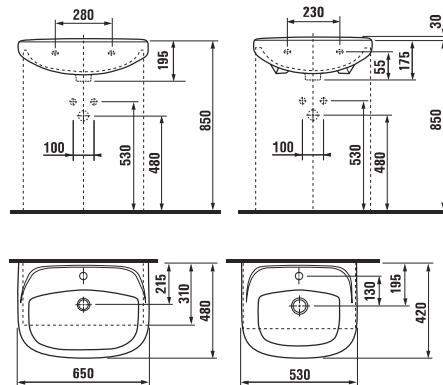

Заказать отдельно:
8.9034.9.000.000.1 установочный комплект для раковины

	L	B	H	D
45 см	450	350	155	180
50 см	500	410	185	280
55 см	550	450	195	280
60 см	600	490	215	280
65 см	650	520	215	280

Раковины с полупьедесталом

Заказать отдельно:
8.9034.9.000.000.1 установочный комплект для раковины

	L	B	H
50 см	500	410	185
55 см	550	450	195
60 см	600	490	215
65 см	650	520	215

Мини-раковина

Номер артикула*	Описание	ууу: 105 106 109		
8.1527.1.xxx.ууу.1	мини-раковина 40 см	x	x	x

LYRA pack включает:	
8.1436.4.xxx.104.1	раковина LYRA 65 см
4.5182.2.432.400.1	шкафчик под раковину LYRA 65 см, подвесной, ручки включены

Запчасти:	
8.9175.9.432.004.1	ручка, 1 штука, хром
4.5189.1.432.004.1	ножки для подвесных модулей, регулируемые, хром, 2 штуки

* номер артикула xxx = номер цвета – страница 160

Раковина

Номер артикула*	Описание	ууу: 104
8.1436.1.000.ууу.1	раковина 53 см	x
8.1436.4.000.ууу.1	раковина 65 см	x

Заказать отдельно:
8.9034.9.000.000.1 установочный комплект для раковины