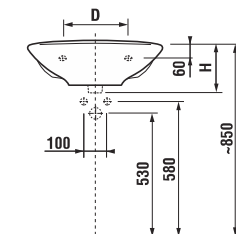

Раковины

Номер артикула*	Описание	ууу: 104 109 121		
8.1427.3.xxx.ууу.1	раковина 45 см	x	x	x
8.1427.0.xxx.ууу.1	раковина 50 см	x	x	x
8.1427.1.xxx.ууу.1	раковина 55 см	x	x	x
8.1427.2.xxx.ууу.1	раковина 60 см	x	x	x
8.1427.4.xxx.ууу.1	раковина 65 см	x	x	x

Заказать отдельно:
8.9034.9.000.000.1 установочный комплект для раковины

	L	B	H	D
45 см	450	350	155	180
50 см	500	410	185	280
55 см	550	450	195	280
60 см	600	490	215	280
65 см	650	520	215	280

Раковины с полупьедесталом