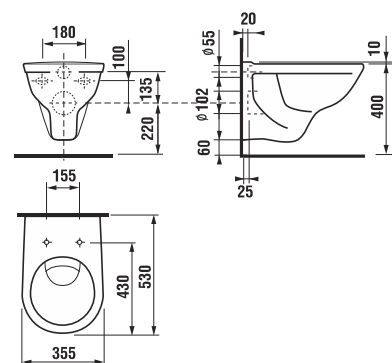

Стандартный подвесной унитаз. Длина обычного подвесного унитаза 53 см, при этом длина самого сиденья для удобного использования — 43 см.

Длина сиденья **стандартного укороченного унитаза** короче на 4 см, это может создать дискомфорт для пользователя.

LYRA Compact — профессиональное решение от JIKA. При длине унитаза 49 см длина сиденья остается 43 см.

Номер артикула*	Описание
8.2137.2.000.000.1	укороченный подвесной унитаз LYRA Compact с глубоким смыванием. Длина всего 49 см!
Заказать отдельно:	
8.9337.0.xxx.000.1	дюропластовое сиденье DINO для унитаза с крышкой, антибактериальная обработка, пластиковые петли
8.9337.2.xxx.000.1	дюропластовое сиденье DINO для унитаза без крышки, пластиковые петли
8.9337.0.300.063.1	дюропластовое сиденье DINO для унитаза с крышкой, антибактериальная обработка, стальные петли, только белый цвет
8.9337.2.300.063.1	дюропластовое сиденье для унитаза без крышки, антибактериальная обработка, стальные петли, только белый цвет

ВНИМАНИЕ! Для этого изделия используйте сиденье с крышкой DINO-LYRA-COMPACT (9337.0). Сиденье LYRA (9251.5) не подходит!