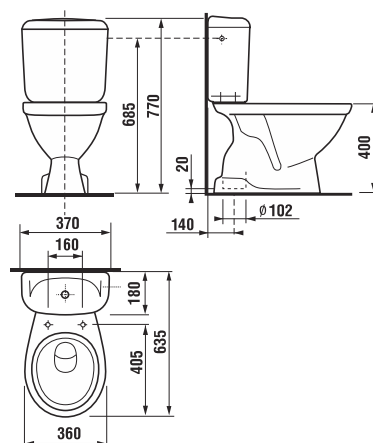

Специальное водоотталкивающее покрытие защищает керамическую поверхность и облегчает уход за ней.

* номер артикула xxx = номер цвета – страница 160