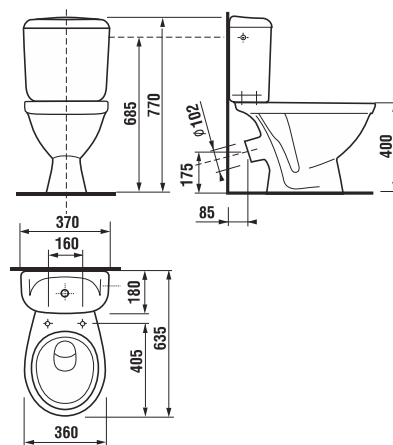

Унитаз-компакт, выпуск горизонтальный

Номер артикула*	Описание	Подвод	Включая сливной механизм	Выпуск
8.2423.6.xxx.241.1	унитаз с бачком	x	x	x
8.2423.6.xxx.242.1	унитаз с бачком		x	x
Запчасти:				
8.2427.6.xxx.000.1	чаша			x
8.2827.2.xxx.000.1	сmyвной бачок	x		
8.2827.2.xxx.241.1	сmyвной бачок	x	x	
8.2827.3.xxx.000.1	сmyвной бачок		x	
8.2827.3.xxx.242.1	сmyвной бачок		x	x
8.9135.3.000.000.1	наливной механизм	x		
8.9135.4.000.000.1	наливной механизм		x	
8.9136.3.000.000.1	кнопка D2D	x	x	
8.9136.1.000.000.1	сливной механизм D2D	x	x	

Заказать отдельно:				
8.9299.9.000.000.1	установочный комплект для унитаза			
8.9251.5.xxx.000.1	дюрропластовое сиденье для унитаза LYRA с крышкой, антибактериальная обработка, пластиковые петли			
8.9251.5.300.063.1	дюрропластовое сиденье для унитаза LYRA с крышкой, антибактериальная обработка, стальные петли, только белый цвет