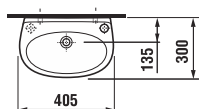

Специальное водоотталкивающее покрытие защищает керамическую поверхность и облегчает уход за ней.

* номер артикула xxx = номер цвета – страница 160