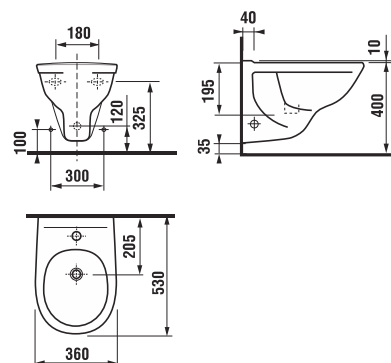

Заказать отдельно:
8.9034.9.000.000.1 установочный комплект для раковины

	L	B	H	D
45 см	450	350	155	180
50 см	500	410	185	280
55 см	550	450	195	280
60 см	600	490	215	280
65 см	650	520	215	280

Раковины с полупьедесталом

* номер артикула xxx = номер цвета – страница 160

Раковина

Номер артикула*	Описание	ууу: 104
8.1436.1.000.ууу.1	раковина 53 см	x
8.1436.4.000.ууу.1	раковина 65 см	x

Заказать отдельно:
8.9034.9.000.000.1 установочный комплект для раковины

Биде

Номер артикула*	Описание
8.3227.1.xxx.000.1	биде

Заказать отдельно:
8.9299.9.000.000.1 установочный комплект для биде

Подвесное биде

Номер артикула*	Описание
8.3037.1.xxx.000.1	подвесное биде DINO

Заказать отдельно:
8.9034.9.000.890.1 установочный комплект, белые крепежные болты
8.9034.9.000.891.1 установочный комплект, хромированные крепежные болты

Стандартный подвесной унитаз. Длина обычного подвесного унитаза 53 см, при этом длина самого сиденья для удобного использования — 43 см.

Длина сиденья **стандартного укороченного унитаза** короче на 4 см, это может создать дискомфорт для пользователя.