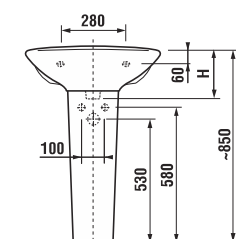

Заказать отдельно:
8.9034.9.000.000.1 установочный комплект для раковины

	L	B	H	D
45 см	450	350	155	180
50 см	500	410	185	280
55 см	550	450	195	280
60 см	600	490	215	280
65 см	650	520	215	280

Раковины с полупьедесталом

Номер артикула*	Описание	ууу: 104 109 121		
8.1427.0.xxx.ууу.1	раковина 50 см	x	x	x
8.1427.1.xxx.ууу.1	раковина 55 см	x	x	x
8.1427.2.xxx.ууу.1	раковина 60 см	x	x	x
8.1427.4.xxx.ууу.1	раковина 65 см	x	x	x
8.1927.1.xxx.000.1	полупьедестал с установочным комплектом (арт. №: 8.9001.3.000.000.1)			

Заказать отдельно:
8.9034.9.000.000.1 установочный комплект для раковины

	L	B	H
50 см	500	410	185
55 см	550	450	195
60 см	600	490	215
65 см	650	520	215

Раковины с пьедесталом

Номер артикула*	Описание	ууу: 104 109 121		
8.1427.0.xxx.ууу.1	раковина 50 см	x	x	x
8.1427.1.xxx.ууу.1	раковина 55 см	x	x	x
8.1427.2.xxx.ууу.1	раковина 60 см	x	x	x
8.1427.4.xxx.ууу.1	раковина 65 см	x	x	x
8.1927.0.xxx.000.1	пьедестал			

Заказать отдельно:
8.9034.9.000.000.1 установочный комплект для раковины

	L	B	H
50 см	500	410	185
55 см	550	450	195
60 см	600	490	215
65 см	650	520	215

Мини-раковина

Номер артикула*	Описание	ууу: 105 106 109		
8.1527.1.xxx.ууу.1	мини-раковина 40 см	x	x	x