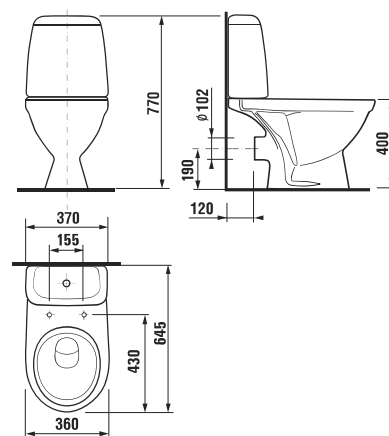

Специальное водоотталкивающее покрытие защищает керамическую поверхность и облегчает уход за ней.