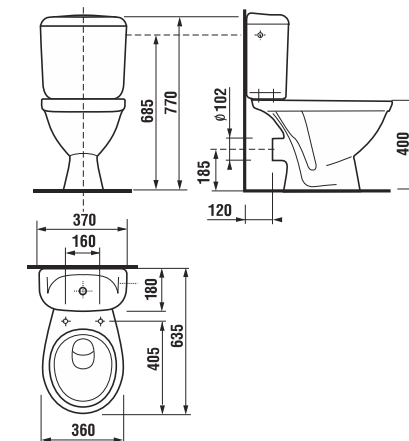

Унитаз-компакт, выпуск вертикальный

Номер артикула*	Описание	Подвод	Включая сливной механизм	Выпуск
8.2423.7.xxx.241.1	унитаз с бачком	x	x	x
8.2423.7.xxx.242.1	унитаз с бачком		x	x
Запчасти:				
8.2427.7.xxx.000.1	унитаз			x
8.2827.2.xxx.000.1	сmyвной бачок	x		
8.2827.2.xxx.241.1	сmyвной бачок	x	x	
8.2827.3.xxx.000.1	сmyвной бачок		x	
8.2827.3.xxx.242.1	сmyвной бачок		x	x
8.9135.3.000.000.1	наливной механизм	x		
8.9135.4.000.000.1	наливной механизм		x	
8.9136.3.000.000.1	кнопка D2D	x	x	
8.9136.1.000.000.1	сливной механизм D2D	x	x	

Заказать отдельно:				
8.9299.9.000.000.1	установочный комплект для унитаза			
8.9251.5.xxx.000.1	дюрропластовое сиденье для унитаза LYRA с крышкой, антибактериальная обработка, пластиковые петли			
8.9251.5.300.063.1	дюрропластовое сиденье для унитаза LYRA с крышкой, антибактериальная обработка, стальные петли, только белый цвет