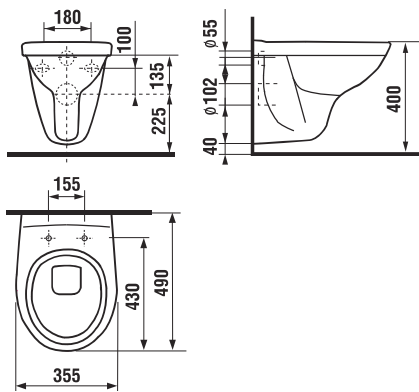

Стандартный подвесной унитаз. Длина обычного подвесного унитаза 53 см, при этом длина самого сиденья для удобного использования — 43 см.

Длина сиденья **стандартного укороченного унитаза** короче на 4 см, это может создать дискомфорт для пользователя.

LYRA Compact — профессиональное решение от JIKA. При длине унитаза 49 см длина сиденья остается 43 см.

Номер артикула*	Описание
8.2137.2.000.000.1	укороченный подвесной унитаз LYRA Compact с глубоким смыванием. Длина всего 49 см!
Заказать отдельно:	
8.9337.0.xxx.000.1	дюропластовое сиденье DINO для унитаза с крышкой, антибактериальная обработка, пластиковые петли
8.9337.2.xxx.000.1	дюропластовое сиденье DINO для унитаза без крышки, пластиковые петли
8.9337.0.300.063.1	дюропластовое сиденье DINO для унитаза с крышкой, антибактериальная обработка, стальные петли, только белый цвет
8.9337.2.300.063.1	дюропластовое сиденье для унитаза без крышки, антибактериальная обработка, стальные петли, только белый цвет

ВНИМАНИЕ! Для этого изделия используйте сиденье с крышкой DINO-LYRA-COMPACT (9337.0). Сиденье LYRA (9251.5) не подходит!