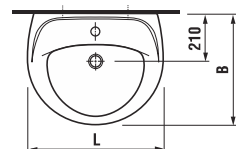

Коллекция керамики LYRA

Удачный дизайн популярных раковин LYRA шириной 45-65 см позволит оптимально использовать пространство.

Мини-раковина 40 см обеспечит максимальный комфорт даже в очень маленьких ванных комнатах.

Раковины

Номер артикула*	Описание	ууу: 104 109 121		
8.1427.3.xxx.ууу.1	раковина 45 см	x	x	x
8.1427.0.xxx.ууу.1	раковина 50 см	x	x	x
8.1427.1.xxx.ууу.1	раковина 55 см	x	x	x
8.1427.2.xxx.ууу.1	раковина 60 см	x	x	x
8.1427.4.xxx.ууу.1	раковина 65 см	x	x	x

Заказать отдельно:
8.9034.9.000.000.1 установочный комплект для раковины

	L	B	H	D
45 см	450	350	155	180
50 см	500	410	185	280
55 см	550	450	195	280
60 см	600	490	215	280
65 см	650	520	215	280

Раковины с полупьедесталом