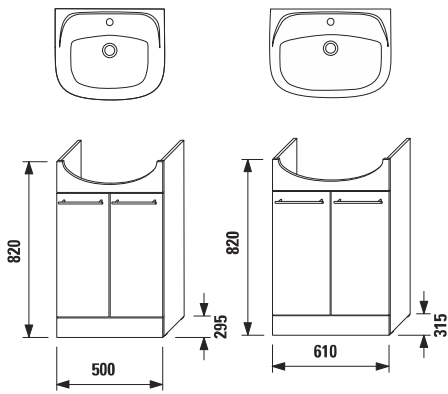

Номер артикула*	Описание
4.5181.1.432.400.1	раковина LYRA 53 см со шкафчиком, цоколь, ручки включены

LYRA pack включает:	
8.1436.1.xxx.104.1	раковина LYRA 53 см
4.5180.1.432.400.1	шкафчик под раковину LYRA 53 см, цоколь, ручки включены

Запчасти:	
8.9174.9.432.004.1	ручка, 1 штука, хром

Номер артикула*	Описание
4.5183.1.432.400.1	раковина LYRA 65 см со шкафчиком, цоколь, ручки включены

LYRA pack включает:	
8.1436.4.xxx.104.1	раковина LYRA 65 см
4.5182.1.432.400.1	шкафчик под раковину LYRA 65 см, цоколь, ручки включены

Запчасти:	
8.9175.9.432.004.1	ручка, 1 штука, хром