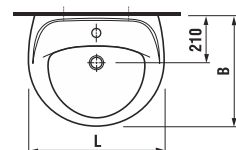

Раковины с пьедесталом

Номер артикула*	Описание	ууу: 104 109 121		
8.1427.0.xxx.ууу.1	раковина 50 см	x	x	x
8.1427.1.xxx.ууу.1	раковина 55 см	x	x	x
8.1427.2.xxx.ууу.1	раковина 60 см	x	x	x
8.1427.4.xxx.ууу.1	раковина 65 см	x	x	x
8.1927.0.xxx.000.1	пьедестал			

Заказать отдельно:
8.9034.9.000.000.1 установочный комплект для раковины

	L	B	H
50 см	500	410	185
55 см	550	450	195
60 см	600	490	215
65 см	650	520	215