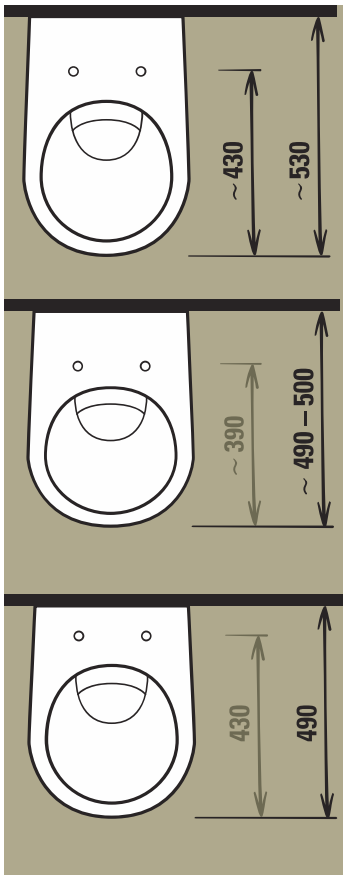

Стандартный подвесной унитаз. Длина обычного подвесного унитаза 53 см, при этом длина самого сиденья для удобного использования — 43 см.

Длина сиденья **стандартного укороченного унитаза** короче на 4 см, это может создать дискомфорт для пользователя.