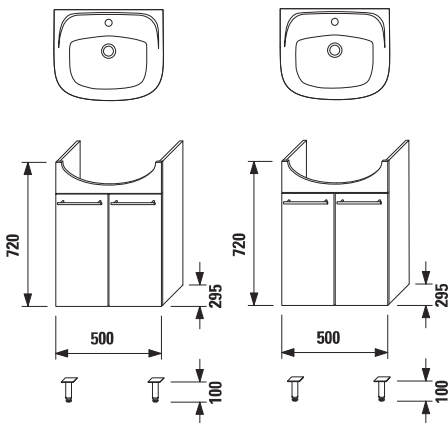

Номер артикула*	Описание
4.5181.2.432.400.1	раковина LYRA 53 см со шкафчиком, подвесным, ручки включены

LYRA pack включает:	
8.1436.1.xxx.104.1	раковина LYRA 53 см
4.5180.2.432.400.1	шкафчик под раковину LYRA 53 см, подвесной, ручки включены

Запчасти:	
8.9174.9.432.004.1	ручка, 1 штука, хром
4.5189.1.432.004	ножки для подвесных модулей, регулируемые, хром, 2 штуки

Номер артикула*	Описание
4.5183.2.432.400.1	раковина LYRA 65 см со шкафчиком, подвесным, ручки включены

LYRA pack включает:	
8.1436.4.xxx.104.1	раковина LYRA 65 см
4.5182.2.432.400.1	шкафчик под раковину LYRA 65 см, подвесной, ручки включены

Запчасти:	
8.9175.9.432.004.1	ручка, 1 штука, хром
4.5189.1.432.004.1	ножки для подвесных модулей, регулируемые, хром, 2 штуки

Внимание: более подробно коллекцию мебели для ванной комнаты LYRA pack смотрите на стр. 102.

Специальное водоотталкивающее покрытие защищает керамическую поверхность и облегчает уход за ней.

* номер артикула xxx = номер цвета – страница 160