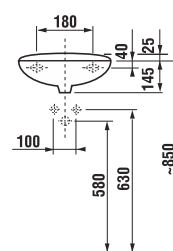

Специальное водоотталкивающее покрытие защищает керамическую поверхность и облегчает уход за ней.

* номер артикула xxx = номер цвета – страница 160