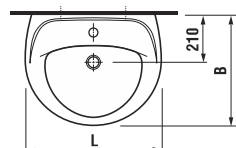

Заказать отдельно:
8.9034.9.000.000.1 установочный комплект для раковины

	L	B	H	D
45 см	450	350	155	180
50 см	500	410	185	280
55 см	550	450	195	280
60 см	600	490	215	280
65 см	650	520	215	280

Раковины с полупьедесталом

Номер артикула*	Описание	ууу: 104 109 121		
8.1427.0.xxx.ууу.1	раковина 50 см	x	x	x
8.1427.1.xxx.ууу.1	раковина 55 см	x	x	x
8.1427.2.xxx.ууу.1	раковина 60 см	x	x	x
8.1427.4.xxx.ууу.1	раковина 65 см	x	x	x
8.1927.1.xxx.000.1	полупьедестал с установочным комплектом (арт. №: 8.9001.3.000.000.1)			

Заказать отдельно:
8.9034.9.000.000.1 установочный комплект для раковины

	L	B	H
50 см	500	410	185
55 см	550	450	195
60 см	600	490	215
65 см	650	520	215

Раковины с пьедесталом

Номер артикула*	Описание	ууу: 104 109 121		
8.1427.0.xxx.ууу.1	раковина 50 см	x	x	x
8.1427.1.xxx.ууу.1	раковина 55 см	x	x	x
8.1427.2.xxx.ууу.1	раковина 60 см	x	x	x
8.1427.4.xxx.ууу.1	раковина 65 см	x	x	x
8.1927.0.xxx.000.1	пьедестал			

Заказать отдельно:
8.9034.9.000.000.1 установочный комплект для раковины

	L	B	H
50 см	500	410	185
55 см	550	450	195
60 см	600	490	215
65 см	650	520	215

Мини-раковина

Номер артикула*	Описание	ууу: 105 106 109		
8.1527.1.xxx.ууу.1	мини-раковина 40 см	x	x	x