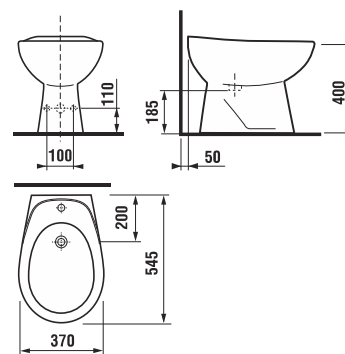

Подвесное биде

Номер артикула*	Описание
8.3037.1.xxx.000.1	подвесное биде DINO

Заказать отдельно:
8.9034.9.000.890.1 установочный комплект, белые крепежные болты
8.9034.9.000.891.1 установочный комплект, хромированные крепежные болты