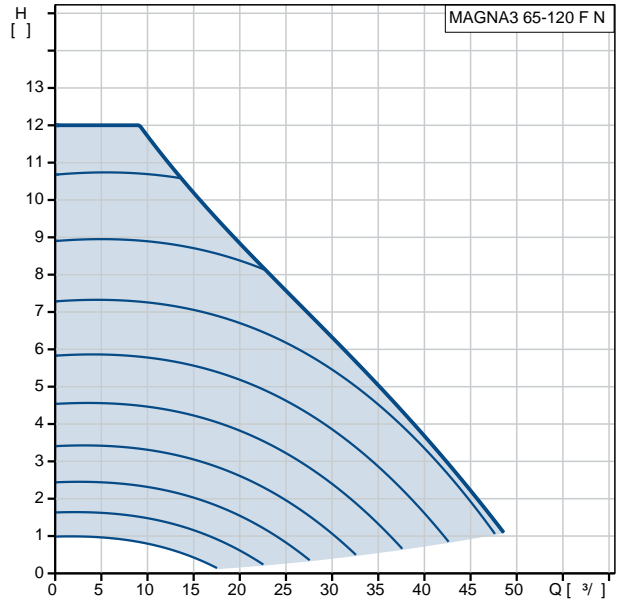

MAGNA3 65-120 F N
		97924365
EAN	:	5710626494415
		23.8 ³/
		7.1
TF	:	120
		110
		CE,VDE,EAC,CN ROHS,WEEE
		D
		EN 1.4308 ASTM 351 CF8 PES 30%GF
		0 .. 40 °C
		10
		DIN
		DN 65
		PN6/10
		340
		-10 .. 110 °C
		60 °C
		983.2 / ³
	-P1:	16 .. 763
		50 Hz
		1 x 230
		0.18 .. 3.45 A
	(IEC 34-5):	X4D
	(IEC 85):	F
	(EEI):	0.17
		22.4
		24.7
		0.057 ³
Danish VVS No.:		380984612
Swedish RSK No.:		5803232
C	:	DE
		8413703000