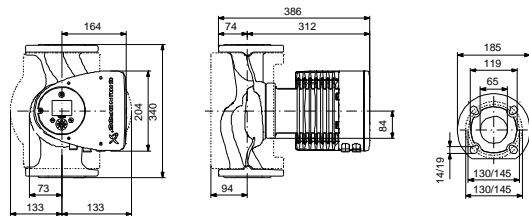

MAGNA3 65-120 F N
		97924365
EAN	:	5710626494415
		23.8 ³/
		7.1
TF	:	120
		110
		CE,VDE,EAC,CN ROHS,WEEE
		D
		EN 1.4308 ASTM 351 CF8 PES 30%GF
		0 .. 40 °C
		10
		DIN
		DN 65
		PN6/10
		340
		-10 .. 110 °C
		60 °C
		983.2 / ³
	-P1:	16 .. 763
		50 Hz
		1 x 230
		0.18 .. 3.45 A
	(IEC 34-5):	X4D
	(IEC 85):	F
	(EEI):	0.17
		22.4
		24.7
		0.057 ³
Danish VVS No.:		380984612
Swedish RSK No.:		5803232
C	:	DE
		8413703000