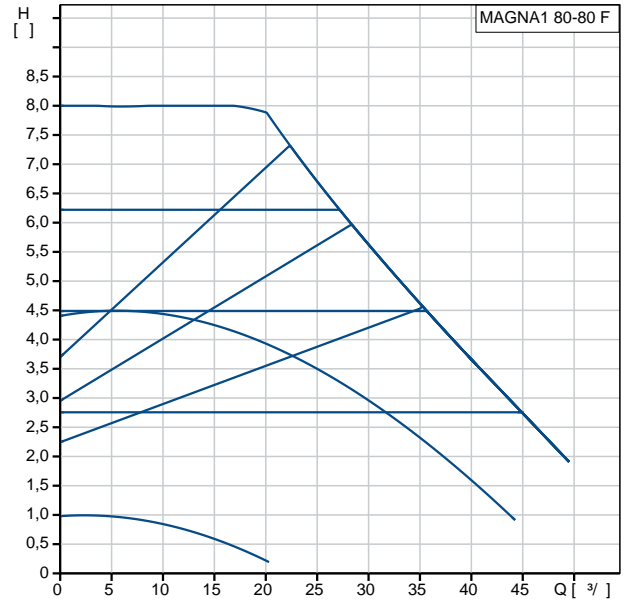

MAGNA1 80-80 F
		99221411
EAN		5712608943836
		1.293,22 UER
		80
TF		110
		CE,VDE,EAC,CN
		ROHS,WEEE
		C
		EN-GJL-250
		ASTM A48-250B
		PES 30%GF
		0 .. 40 °C
		10
		DIN
		DN 80
		PN10
		360
		-10 .. 110 °C
		60 °C
		983.2 / 3
	-P1:	26.32 .. 715
		50 Hz
		1 x 230
		0.28 .. 3.14 A
	(IEC 34-5):	X4D
	(IEC 85):	F
	(EEI):	0.20
		28.9
		31.2
		0.071 3
Finnish LVI No.:		4615221
C		DE
		8413703000