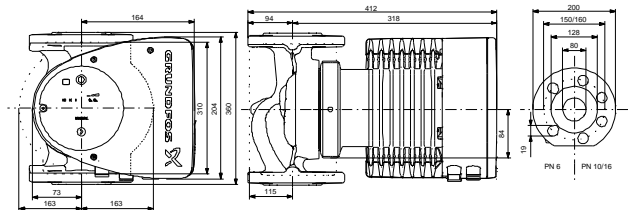

MAGNA1 80-80 F
		99221411
EAN		5712608943836
		1.293,22 UER
		80
TF		110
		CE,VDE,EAC,CN
		ROHS,WEEE
		C
		EN-GJL-250
		ASTM A48-250B
		PES 30%GF
		0 .. 40 °C
		10
		DIN
		DN 80
		PN10
		360
		-10 .. 110 °C
		60 °C
		983.2 / 3
	-P1:	26.32 .. 715
		50 Hz
		1 x 230
		0.28 .. 3.14 A
	(IEC 34-5):	X4D
	(IEC 85):	F
	(EEI):	0.20
		28.9
		31.2
		0.071 3
Finnish LVI No.:		4615221
C		DE
		8413703000