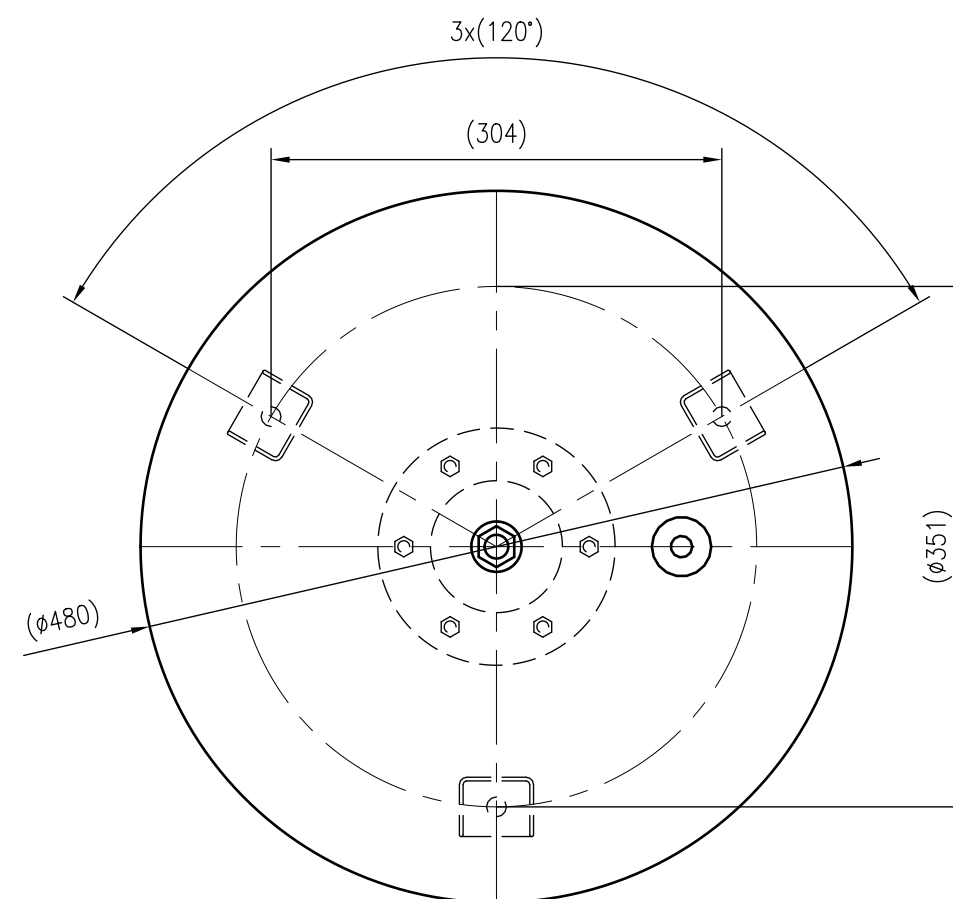

Side view

Front view

Isometric view

Top view

Unterliegt nicht dem Änderungsdienst/ Not subject to change management		Maßstab/ Scale: 1:5	Format/ Size: A2
Revision 04.05.2016	Refix DE 100 16bar – 7348610		