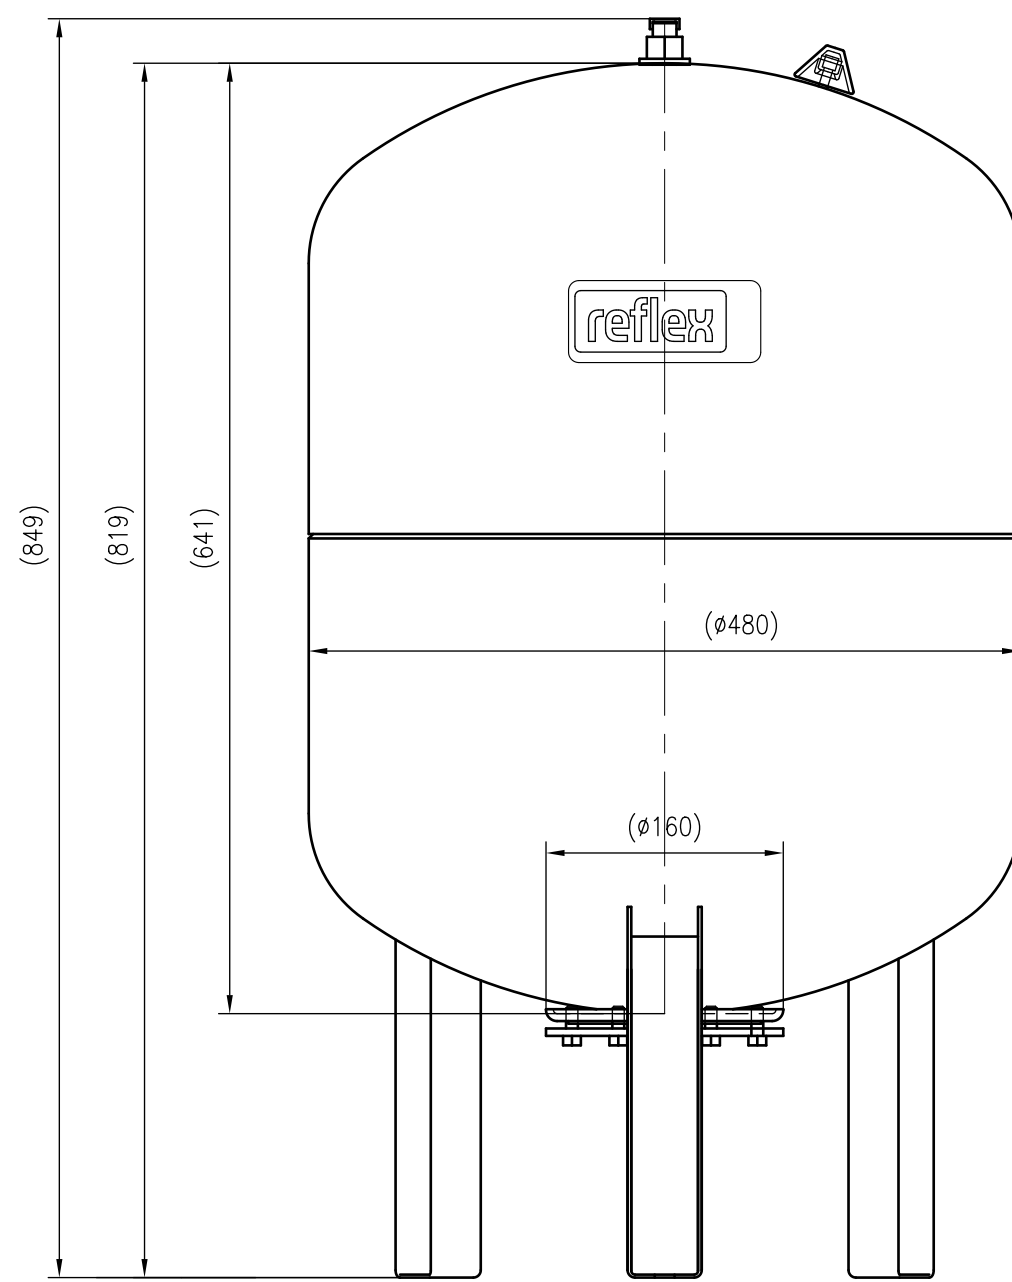

Side view

Front view

Isometric view

Top view

Unterliegt nicht dem Änderungsdienst/ Not subject to change management		Maßstab/ Scale: 1:5	Format/ Size: A2
Revision 04.05.2016	Refix DE 100 16bar – 7348610		